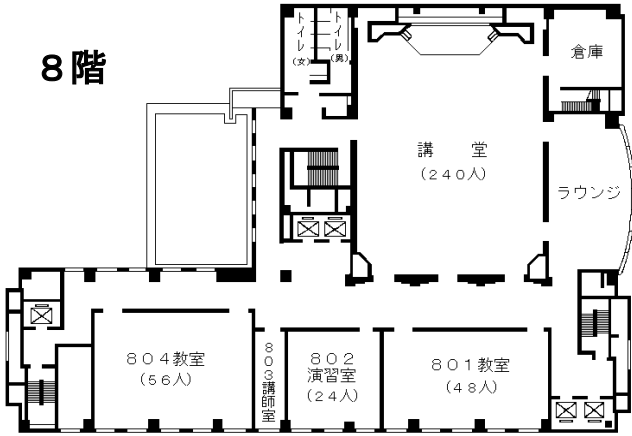

自治研修所各階平面図

( ) は収容定員

階	ゾーニング
9～12	アイリス愛知 (スカイラウンジ、宿泊等)
8	愛知県自治研修所 講堂、教室2、演習室
7	大教室、教室3、演習室3
6	教室3、演習室4
5	事務室、図書室、講師室
4	OA室、視聴覚室、教室、演習室3
1～3	アイリス愛知 (ロビー、和・洋会議室、レストラン)

8階