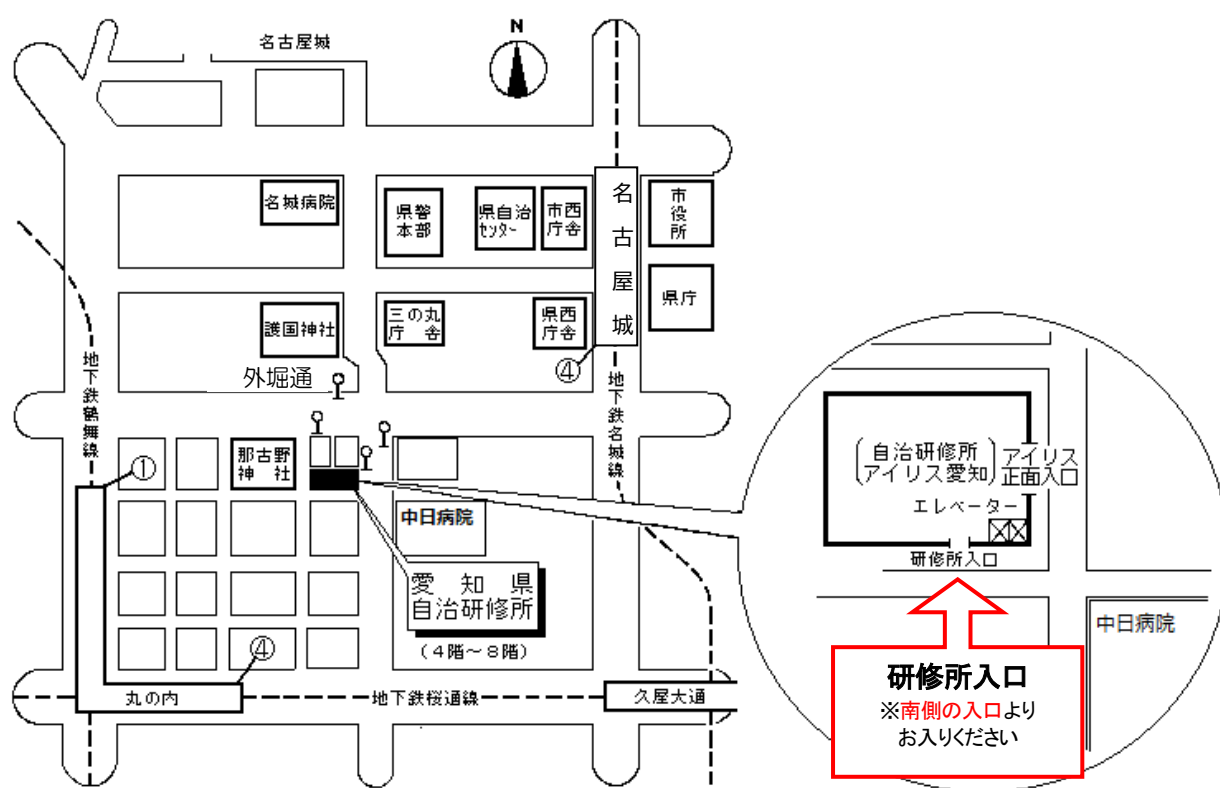

公益財団法人愛知県市町村振興協会研修センター 案内図

(愛知県自治研修所内)

所在地 〒460-0002 名古屋市中区丸の内二丁目5番10号
電話 (052)223-3905
FAX (052)223-3906
E-mail as.kenshu@a-kenshu.jp
URL <https://www.a-kenshu.jp/>

【交通手段】

- 地下鉄名城線名古屋城駅4番出口から徒歩12分
 - 〃 名城線久屋大通駅2B番出口から徒歩11分
 - 〃 桜通線久屋大通駅1番出口から徒歩10分
 - 〃 桜通線丸の内駅4番出口から徒歩7分
 - 〃 鶴舞線丸の内駅1番出口から徒歩5分
- 市バス外堀通から徒歩すぐ
(アイリス愛知と同じ建物。)

自治研修所各階平面図

() は収容定員

| 階 | ゾーニング |
|------|---------------------------|
| 9～12 | アイリス愛知 (スカイラウンジ、宿泊等) |
| 8 | 愛知県自治研修所 講堂、教室2、演習室 |
| 7 | 大教室、 教室3 、演習室3 |
| 6 | 教室3 、演習室4 |
| 5 | 事務室 、図書室、講師室 |
| 4 | OA室、視聴覚室、教室、演習室3 |
| 1～3 | アイリス愛知 (ロビー、和・洋会議室、レストラン) |

8階

6階

4階

7階

5階

● 飲料水自動販売機 4階、7階ラウンジA
6階ラウンジ

● 自治研修所内は、すべて禁煙となっております