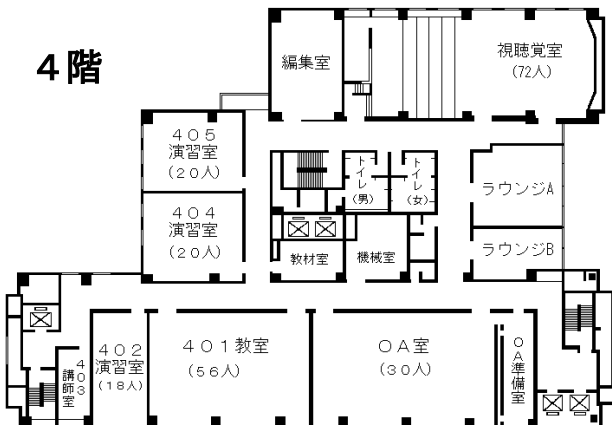

自治研修所各階平面図

() は収容定員

| 階 | ゾーニング |
|------|---------------------------|
| 9～12 | アイリス愛知 (スカイラウンジ、宿泊等) |
| 8 | 愛知県自治研修所 講堂、教室2、演習室 |
| 7 | 大教室、 教室3 、演習室3 |
| 6 | 教室3 、演習室4 |
| 5 | 事務室 、図書室、講師室 |
| 4 | OA室、視聴覚室、教室、演習室3 |
| 1～3 | アイリス愛知 (ロビー、和・洋会議室、レストラン) |

8階

6階

4階

7階

5階

● 飲料水自動販売機 4階、7階ラウンジA
6階ラウンジ

● 自治研修所内は、すべて禁煙となっております