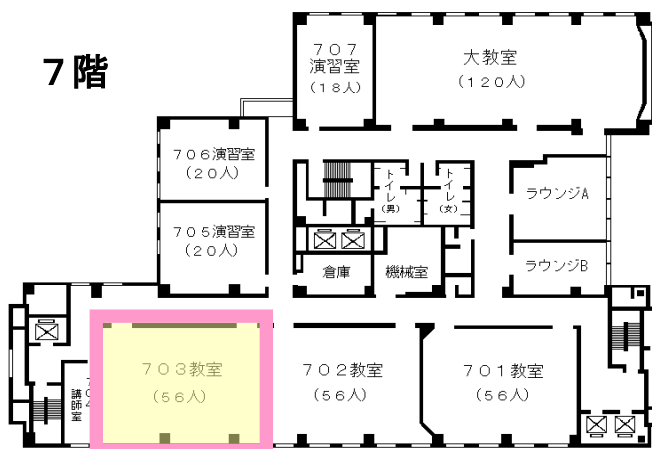

自治研修所各階平面図

() は収容定員

階	ゾーニング
9～12	アイリス愛知 (スカイラウンジ、宿泊等)
8	愛知 県自治 研修所 講堂、教室2、演習室
7	大教室、 教室3 、演習室3
6	教室3、演習室4
5	事務室 、図書室、講師室
4	OA室、視聴覚室、教室、演習室3
1～3	アイリス愛知 (ロビー、和・洋会議室、レストラン)

8階

6階

4階

7階

会場

5階

- 飲料水自動販売機 4階、7階ラウンジA
6階ラウンジ
- 自治研修所内は、すべて禁煙となっております