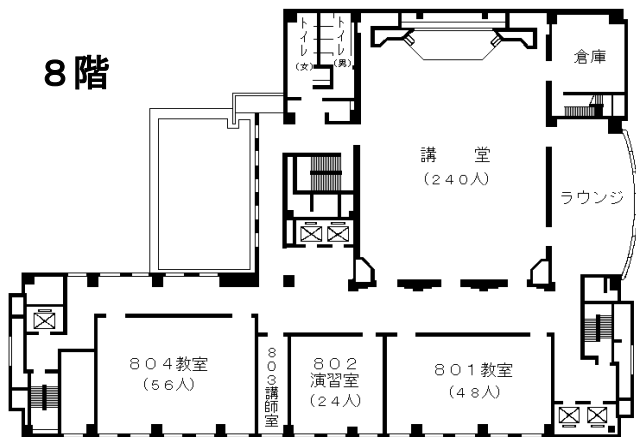

自治研修所各階平面図

() は収容定員

階	ゾーニング
9～12	アイリス愛知 (スカイラウンジ、宿泊等)
8	愛知 県自治 研修所 講堂、教室2、演習室
7	大教室、 教室3 、演習室3
6	教室3、演習室4
5	事務室 、図書室、講師室
4	OA室、視聴覚室、教室、演習室3
1～3	アイリス愛知 (ロビー、和・洋会議室、レストラン)

8階

6階

4階

7階

会場