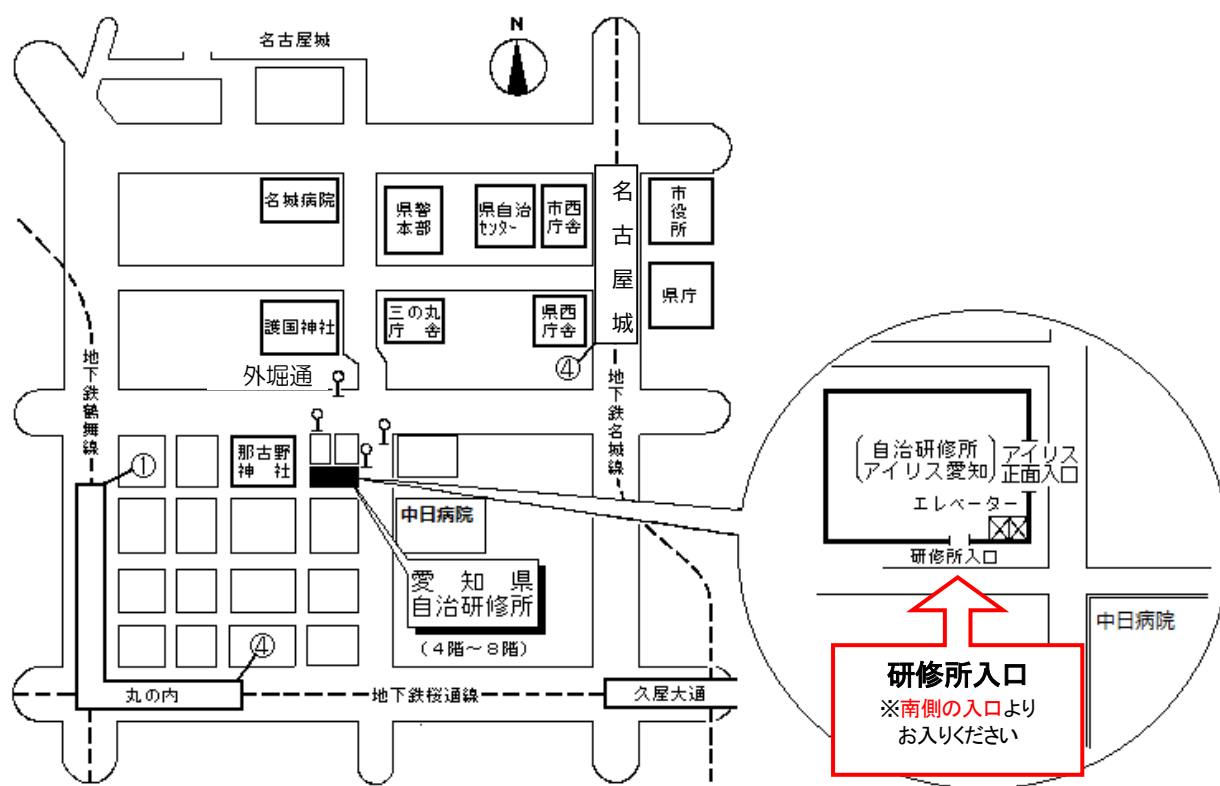

公益財団法人愛知県市町村振興協会研修センター 案内図

(愛知県自治研修所内)

所在地 〒460-0002 名古屋市中区丸の内二丁目5番10号
電話 (052)223-3905
FAX (052)223-3906
E-mail as.kenshu@a-kenshu.jp
URL <https://www.a-kenshu.jp/>

【交通手段】

- 地下鉄名城線名古屋城駅4番出口から徒歩12分
 - 〃 名城線久屋大通駅2B番出口から徒歩11分
 - 〃 桜通線久屋大通駅1番出口から徒歩10分
 - 〃 桜通線丸の内駅4番出口から徒歩7分
 - 〃 鶴舞線丸の内駅1番出口から徒歩5分
- 市バス外堀通から徒歩すぐ
(アイリス愛知と同じ建物。)

自治研修所各階平面図

() は収容定員

階	ゾーニング
9～12	アイリス愛知 (スカイラウンジ、宿泊等)
8	愛知 県自治 研修所 講堂、教室2、演習室
7	大教室、 教室3 、演習室3
6	教室3、演習室4
5	事務室 、図書室、講師室
4	OA室、視聴覚室、教室、演習室3
1～3	アイリス愛知 (ロビー、和・洋会議室、レストラン)

8階

6階

4階

7階

会場

5階

- 飲料水自動販売機 4階、7階ラウンジA
6階ラウンジ
- 自治研修所内は、すべて禁煙となっております