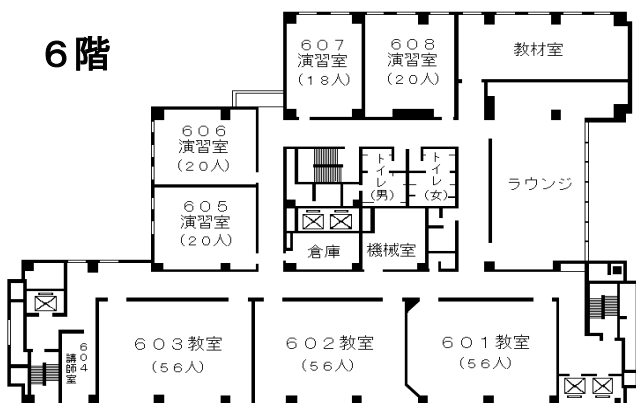

自治研修所各階平面図

() は収容定員

階	ゾーニング
9～12	アイリス愛知 (スカイラウンジ、宿泊等)
8	愛知 県自治 研修所 講堂、教室2、演習室
7	大教室、 教室3 、演習室3
6	教室3、演習室4
5	事務室 、図書室、講師室
4	OA室、視聴覚室、教室、演習室3
1～3	アイリス愛知 (ロビー、和・洋会議室、レストラン)

8階

6階

4階

7階

会場

5階

- 飲料水自動販売機 4階、7階ラウンジA
6階ラウンジ
- 自治研修所内は、すべて禁煙となっております