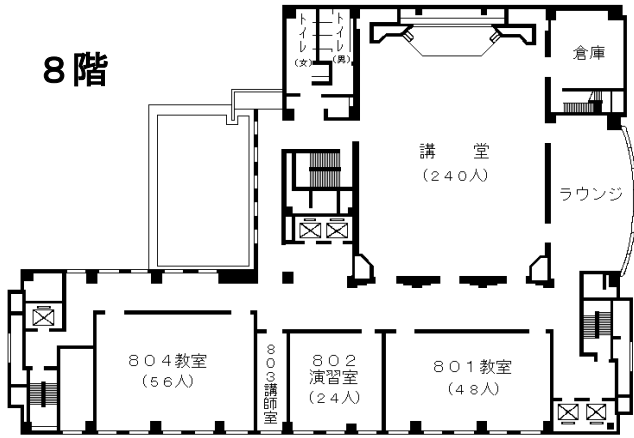

# 自治研修所各階平面図

( ) は収容定員

階	ゾーニング
9～12	アイリス愛知 (スカイラウンジ、宿泊等)
8	愛知 講堂, 教室 2, 演習室
7	愛知 大教室, 教室 3, 演習室 3
6	自治 教室 3, 演習室 4
5	自治 事務室、図書室、講師室
4	自治 OA室、視聴覚室、教室、演習室 3
1～3	アイリス愛知 (ロビー、和・洋会議室、レストラン)

- 飲料水自動販売機 4階、7階ラウンジA  
6階ラウンジ
- 自治研修所内はすべて禁煙となっております