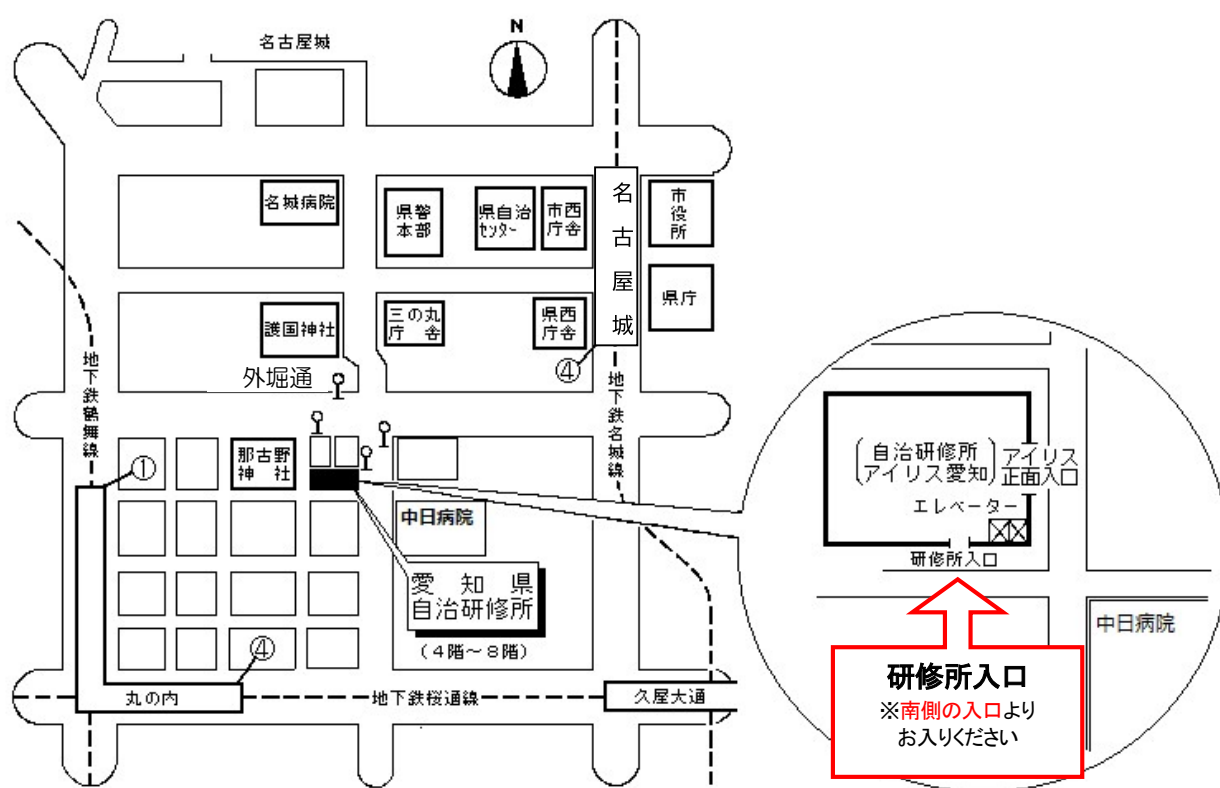

### 交通手段

- 地下鉄名城線名古屋城駅4番出口から徒歩12分
  - 〃 名城線久屋大通駅2B番出口から徒歩11分
  - 〃 桜通線久屋大通駅1番出口から徒歩10分
  - 〃 桜通線丸の内駅4番出口から徒歩7分
  - 〃 鶴舞線丸の内駅1番出口から徒歩5分
- 市バス外堀通から徒歩すぐ  
(アイリス愛知と同じ建物。)