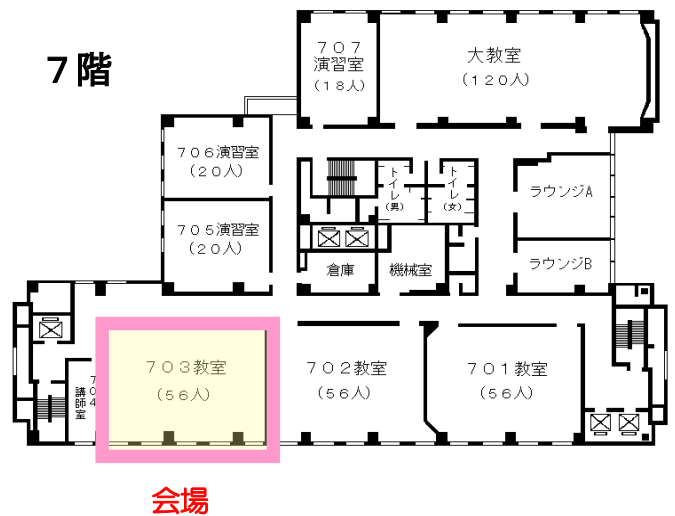

# 自治研修所各階平面図

( ) は収容定員

階	ゾーニング
9～12	アイリス愛知 (スカイラウンジ、宿泊等)
8	愛知 講堂, 教室 2, 演習室
7	愛知 大教室, 教室 3, 演習室 3
6	自治 教室 3, 演習室 4
5	自治 事務室、図書室、講師室
4	自治 OA室、視聴覚室、教室、演習室 3
1～3	アイリス愛知 (ロビー、和・洋会議室、レストラン)

- 飲料水自動販売機 4階、7階ラウンジA  
6階ラウンジ
- 自治研修所内はすべて禁煙となっております