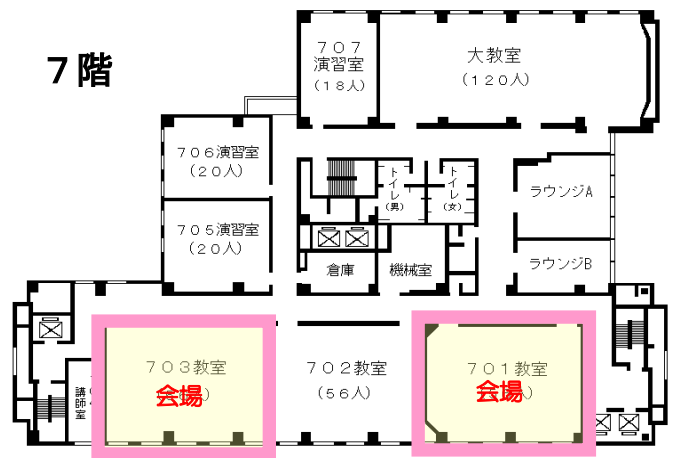

# 自治研修所各階平面図

( ) は収容定員

階	ゾーニング
9～12	アイリス愛知 (スカイラウンジ、宿泊等)
8	愛知 講堂, 教室 2, 演習室
7	愛知 大教室, 教室 3, 演習室 3
6	自治 教室 3, 演習室 4
5	自治 事務室, 図書室, 講師室
4	自治 OA室, 視聴覚室, 教室, 演習室 3
1～3	アイリス愛知 (ロビー, 和・洋会議室, レストラン)

- 飲料水自動販売機 4階、7階ラウンジA  
6階ラウンジ
- 自治研修所内はすべて禁煙となっております