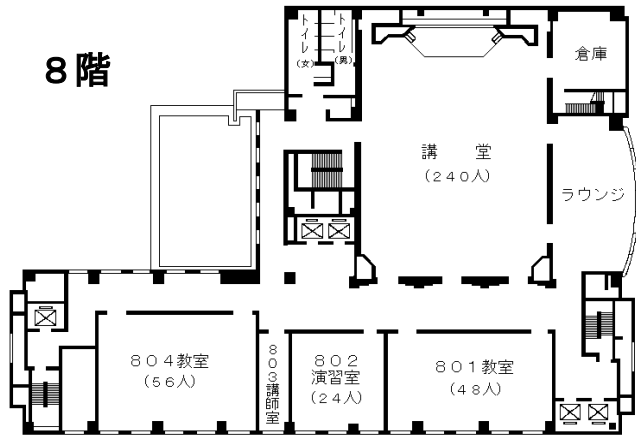

# 自治研修所各階平面図

( ) は収容定員

階	ゾーニング
9～12	アイリス愛知 (スカイラウンジ、宿泊等)
8	愛知 講堂, 教室 2, 演習室
7	愛知 大教室, 教室 3, 演習室 3
6	自治 教室 3, 演習室 4
5	自治 事務室, 図書室, 講師室
4	自治 OA室, 視聴覚室, 教室, 演習室 3
1～3	アイリス愛知 (ロビー, 和・洋会議室, レストラン)

- 飲料水自動販売機 4階、7階ラウンジA  
6階ラウンジ
- 自治研修所内はすべて禁煙となっております