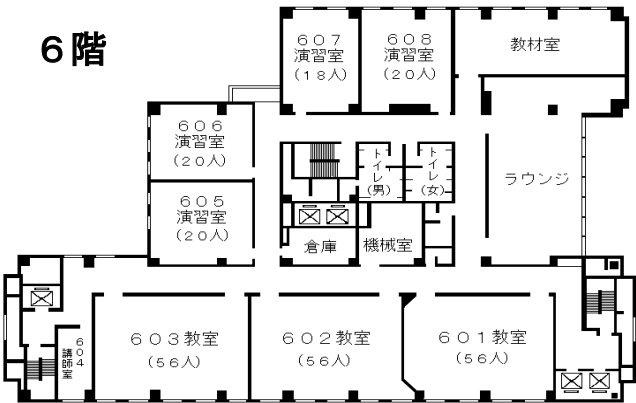

# 自治研修所各階平面図

( ) は収容定員

階	ゾーニング
9～12	アイリス愛知 (スカイラウンジ、宿泊等)
8	愛知 講堂, 教室 2, 演習室
7	愛知 大教室, 教室 3, 演習室 3
6	自治 教室 3, 演習室 4
5	自治 事務室, 図書室, 講師室
4	自治 OA室, 視聴覚室, 教室, 演習室 3
1～3	アイリス愛知 (ロビー, 和・洋会議室, レストラン)

- 飲料水自動販売機 4階、7階ラウンジA  
6階ラウンジ
- 自治研修所内はすべて禁煙となっております