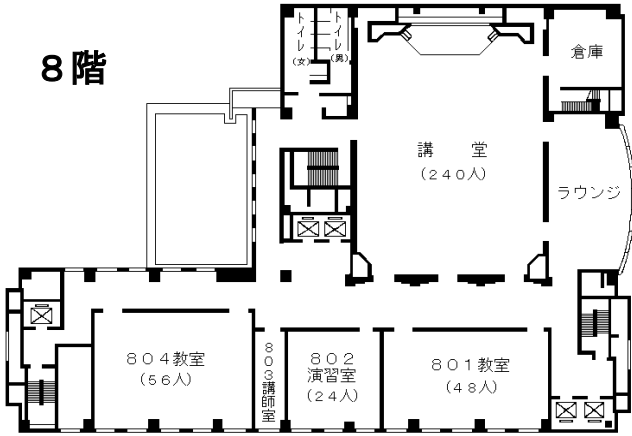

# 自治研修所各階平面図

( ) は収容定員

階	ゾーニング	
9～12	アイリス愛知 (スカイラウンジ、宿泊等)	
8	愛知 県自治 研修所	講堂、教室2、演習室
7		大教室、教室3、演習室3
6		教室3、演習室4
5		事務室、図書室、講師室
4		OA室、視聴覚室、教室、演習室3
1～3	アイリス愛知 (ロビー、和・洋会議室、レストラン)	

8階

6階

4階

7階

5階