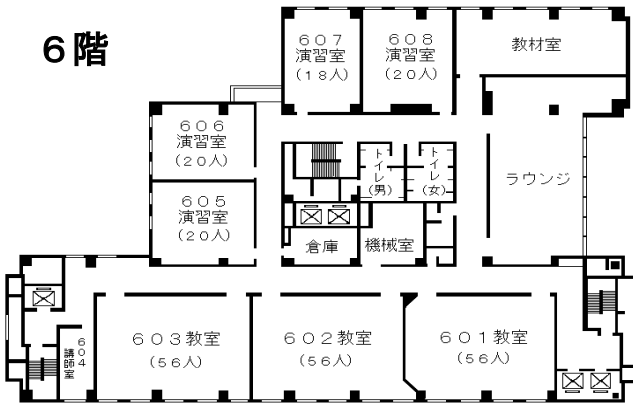

# 自治研修所各階平面図

( ) は収容定員

階	ゾーニング	
9～12	アイリス愛知 (スカイラウンジ、宿泊等)	
8	愛知 県自治 研修所	講堂、教室2、演習室
7		大教室、教室3、演習室3
6		教室3、演習室4
5		事務室、図書室、講師室
4		OA室、視聴覚室、教室、演習室3
1～3	アイリス愛知 (ロビー、和・洋会議室、レストラン)	

8階

6階

4階

7階

5階