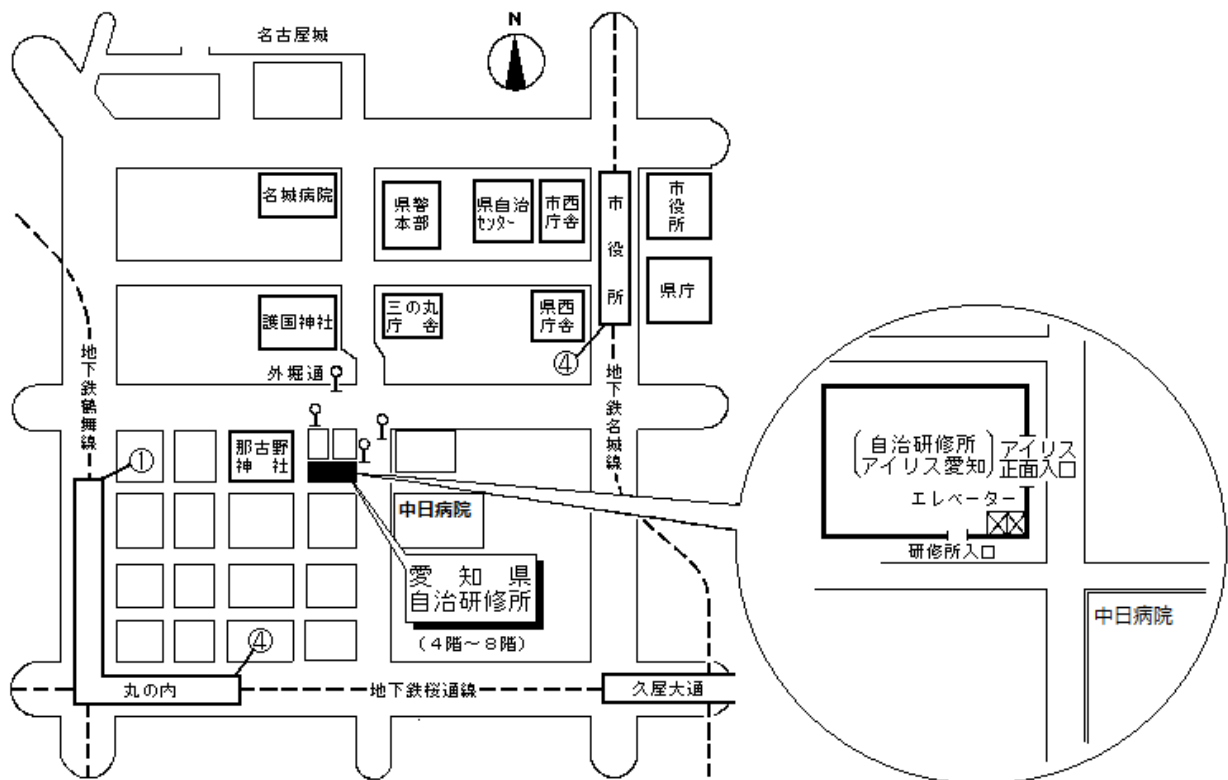

## 交通手段

地下鉄名城線市役所駅4番出口から徒歩12分

〃 名城線久屋大通駅2B番出口から徒歩11分

〃 桜通線久屋大通駅1番出口から徒歩10分

〃 桜通線丸の内駅4番出口から徒歩7分

〃 鶴舞線丸の内駅1番出口から徒歩5分

市バス外堀通から徒歩すぐ

(アイリス愛知と同じ建物。)