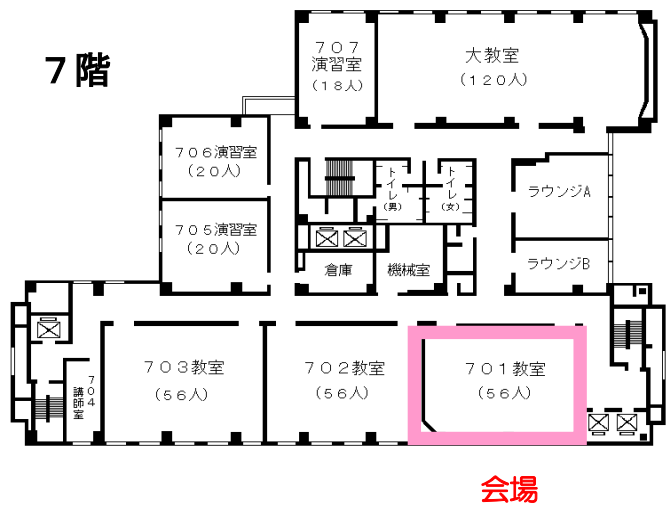

# 自治研修所各階平面図

( ) は収容定員

階	ゾーニング	
9～12	アイリス愛知 (スカイラウンジ、宿泊等)	
8	愛知 県自治 研修所	講堂、教室2、演習室
7		大教室、教室3、演習室3
6		教室3、演習室4
5		事務室、図書室、講師室
4		OA室、視聴覚室、教室、演習室3
1～3	アイリス愛知 (ロビー、和・洋会議室、レストラン)	

8階

6階

4階

7階

5階

●飲料水自動販売機 4階、7階ラウンジA  
6階ラウンジ

●自治研修所内は、すべて禁煙となっております