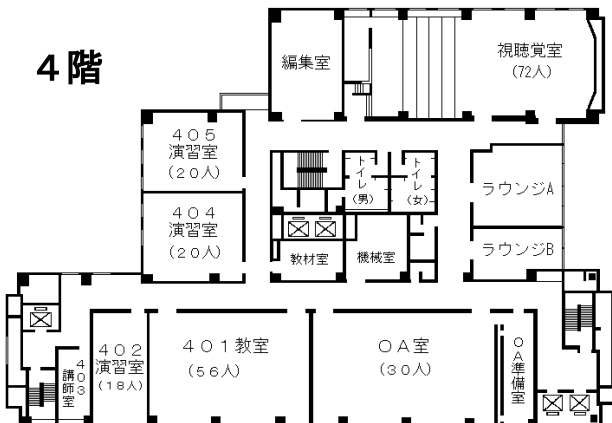

# 自治研修所各階平面図

( ) は収容定員

階	ゾーニング	
9～12	アイリス愛知 (スカイラウンジ、宿泊等)	
8	愛知 県自治 研修所	講堂、教室2、演習室
7		大教室、教室3、演習室3
6		教室3、演習室4
5		事務室、図書室、講師室
4		OA室、視聴覚室、教室、演習室3
1～3	アイリス愛知 (ロビー、和・洋会議室、レストラン)	

8階

6階

4階

7階

5階