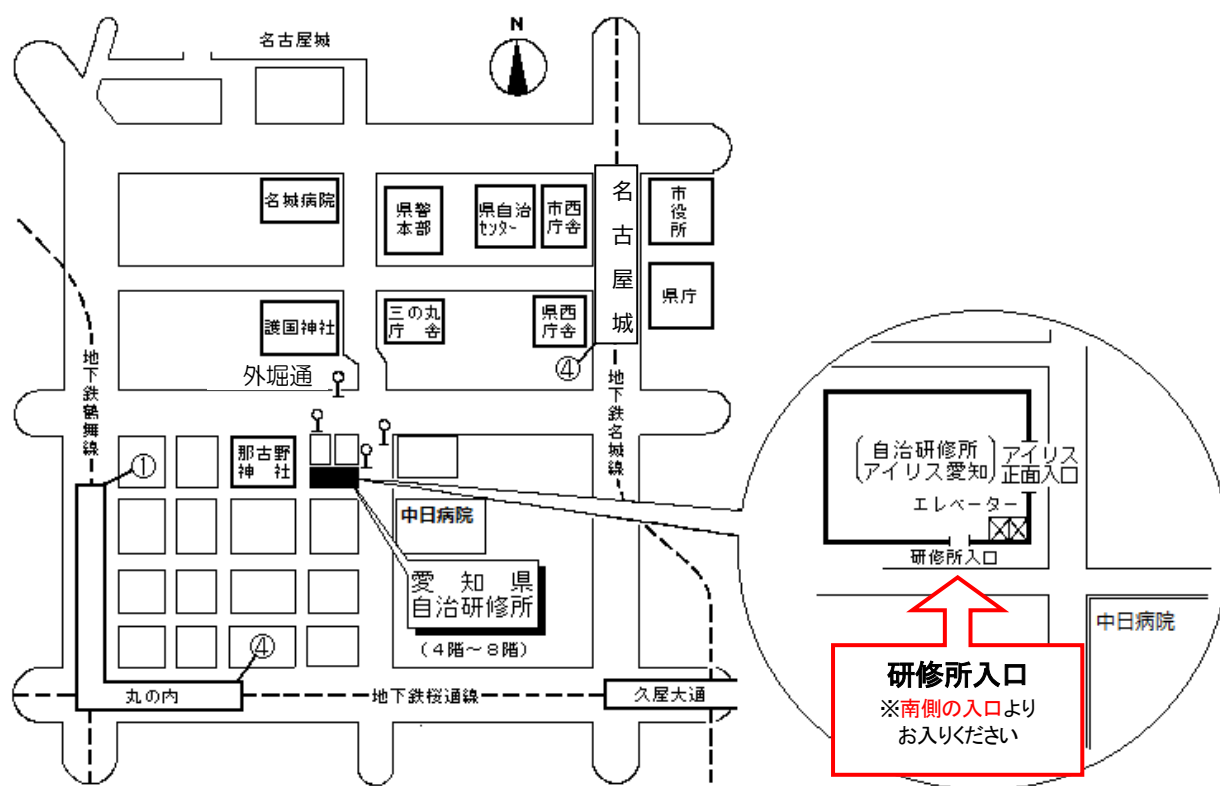

公益財団法人愛知県市町村振興協会研修センター 案内図

(愛知県自治研修所内)

所在地 〒460-0002 名古屋市中区丸の内二丁目 5 番 1 0 号
 電話 (052)223-3905
 F A X (052)223-3906
 E-mail as.kenshu@a-kenshu.jp
 U R L https://www.a-kenshu.jp/

【交通手段】

- 地下鉄名城線名古屋城駅 4 番出口から徒歩 1 2 分
- 〃 名城線久屋大通駅 2 B 番出口から徒歩 1 1 分
- 〃 桜通線久屋大通駅 1 番出口から徒歩 1 0 分
- 〃 桜通線丸の内駅 4 番出口から徒歩 7 分
- 〃 鶴舞線丸の内駅 1 番出口から徒歩 5 分
- 市バス外堀通から徒歩すぐ
- (アイリス愛知と同じ建物。)

自治研修所各階平面図

() は収容定員

階	ゾーニング
9～12	アイリス愛知 (スカイラウンジ、宿泊等)
8	愛知県自治研修所 講堂、教室2、演習室
7	大教室、 教室3 、演習室3
6	教室3、演習室4
5	事務室 、図書室、講師室
4	OA室、視聴覚室、教室、演習室3
1～3	アイリス愛知 (ロビー、和・洋会議室、レストラン)

8階

6階

4階

7階

5階

- 飲料水自動販売機 4階、7階ラウンジA
6階ラウンジ
- 自治研修所内は、すべて禁煙となっております