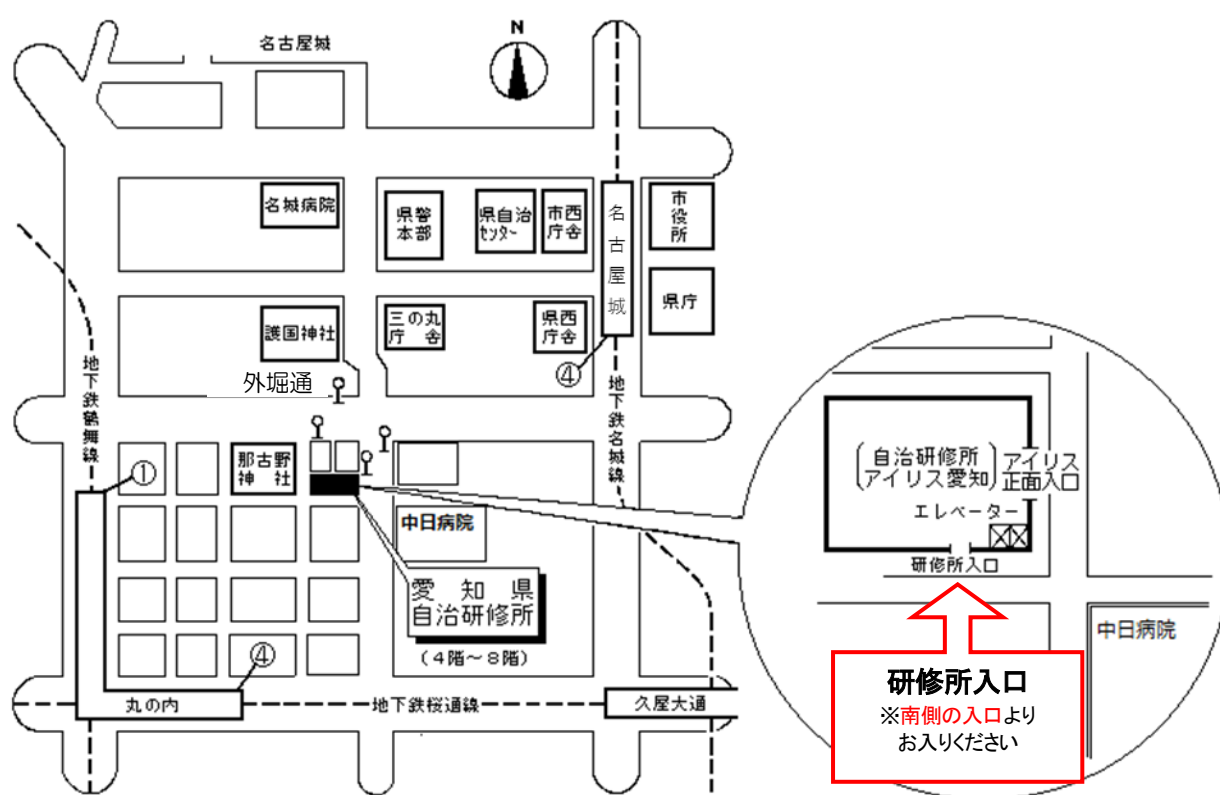

公益財団法人愛知県市町村振興協会研修センター 案内図

(愛知県自治研修所内)

所在地 〒460-0002 名古屋市中区丸の内二丁目5番10号
電話 (052)223-3905
FAX (052)223-3906
E-mail as.kenshu@a-kenshu.jp
URL <https://www.a-kenshu.jp/>

交通手段

- 地下鉄名城線名古屋城駅4番出口から徒歩12分
 - 〃 名城線久屋大通駅2B番出口から徒歩11分
 - 〃 桜通線久屋大通駅1番出口から徒歩10分
 - 〃 桜通線丸の内駅4番出口から徒歩7分
 - 〃 鶴舞線丸の内駅1番出口から徒歩5分
- 市バス外堀通から徒歩すぐ
(アイリス愛知と同じ建物。)

自治研修所各階平面図

() は収容定員

階	ゾーニング
9～12	アイリス愛知 (スカイラウンジ、宿泊等)
8	愛知 講堂, 教室2, 演習室
7	大教室, 教室3, 演習室3
6	教室3, 演習室4
5	事務室, 図書室, 講師室
4	OA室, 視聴覚室, 教室, 演習室3
1～3	アイリス愛知 (ロビー、和・洋会議室、レストラン)

8階

7階

6階

5階

4階

- 飲料水自動販売機 4階、7階ラウンジA
6階ラウンジ
- 自治研修所内はすべて禁煙となっております