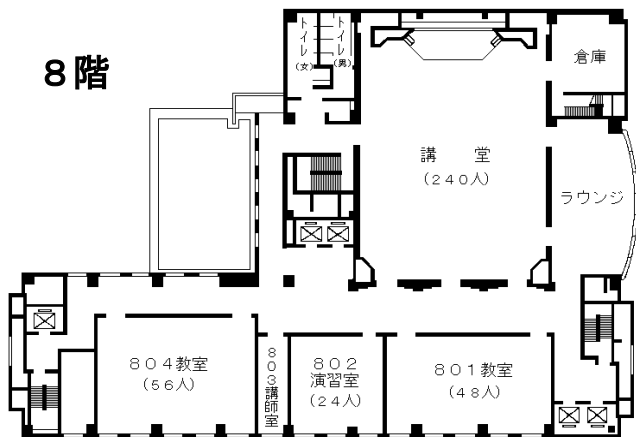

自治研修所各階平面図

() は収容定員

階	ゾーニング
9～12	アイリス愛知 (スカイラウンジ、宿泊等)
8	愛知 講堂, 教室2, 演習室
7	大教室, 教室3, 演習室3
6	教室3, 演習室4
5	事務室, 図書室, 講師室
4	OA室, 視聴覚室, 教室, 演習室3
1～3	アイリス愛知 (ロビー、和・洋会議室、レストラン)

8階

7階

6階

5階

4階