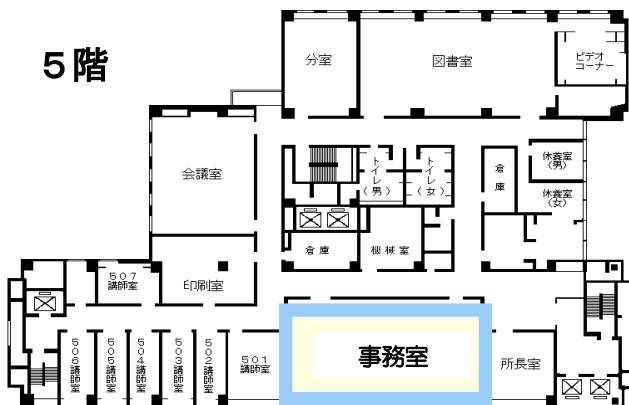

自治研修所各階平面図

() は収容定員

階	ゾーニング
9～12	アイリス愛知 (スカイラウンジ、宿泊等)
8	愛知 講堂, 教室2, 演習室
7	大教室, 教室3, 演習室3
6	教室3, 演習室4
5	事務室, 図書室, 講師室
4	OA室, 視聴覚室, 教室, 演習室3
1～3	アイリス愛知 (ロビー、和・洋会議室、レストラン)

8階

7階

6階

5階

4階

- 飲料水自動販売機 4階、7階ラウンジA
6階ラウンジ
- 自治研修所内はすべて禁煙となっております