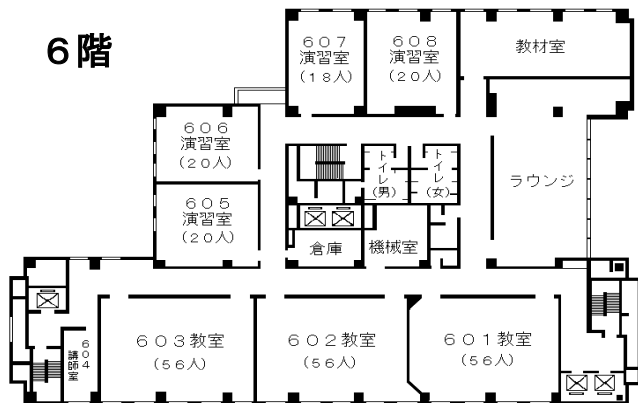

自治研修所各階平面図

() は収容定員

階	ゾーニング
9～12	アイリス愛知 (スカイラウンジ、宿泊等)
8	愛知 講堂, 教室2, 演習室
7	大教室, 教室3, 演習室3
6	教室3, 演習室4
5	事務室, 図書室, 講師室
4	OA室, 視聴覚室, 教室, 演習室3
1～3	アイリス愛知 (ロビー、和・洋会議室、レストラン)

8階

7階

6階

5階

4階