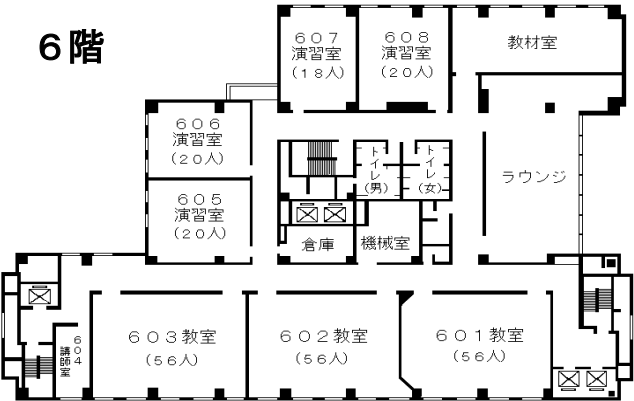

自治研修所各階平面図

() は収容定員

階	ゾーニング
9～12	アイリス愛知 (スカイラウンジ、宿泊等)
8	愛知県自治研修所 講堂、教室2、演習室
7	大教室、 教室3 、演習室3
6	教室3、演習室4
5	事務室 、図書室、講師室
4	OA室、視聴覚室、教室、演習室3
1～3	アイリス愛知 (ロビー、和・洋会議室、レストラン)

●飲料水自動販売機 4階、7階ラウンジA
6階ラウンジ

●自治研修所内は、すべて禁煙となっております