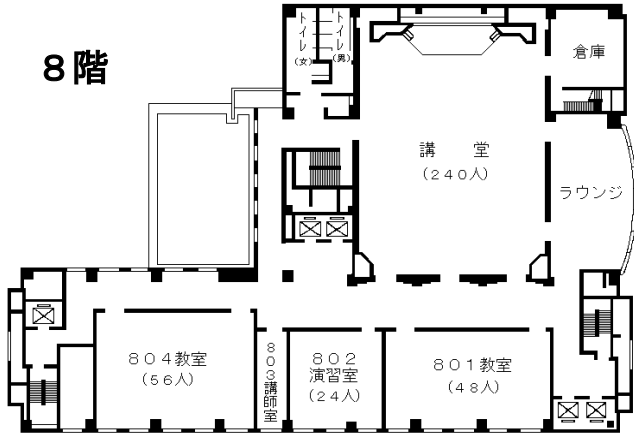

自治研修所各階平面図

() は収容定員

階	ゾーニング
9～12	アイリス愛知 (スカイラウンジ、宿泊等)
8	愛知県自治研修所 講堂、教室2、演習室
7	大教室、 教室3 、演習室3
6	教室3、演習室4
5	事務室 、図書室、講師室
4	OA室、視聴覚室、教室、演習室3
1～3	アイリス愛知 (ロビー、和・洋会議室、レストラン)

●飲料水自動販売機 4階、7階ラウンジA
6階ラウンジ

●自治研修所内は、すべて禁煙となっております