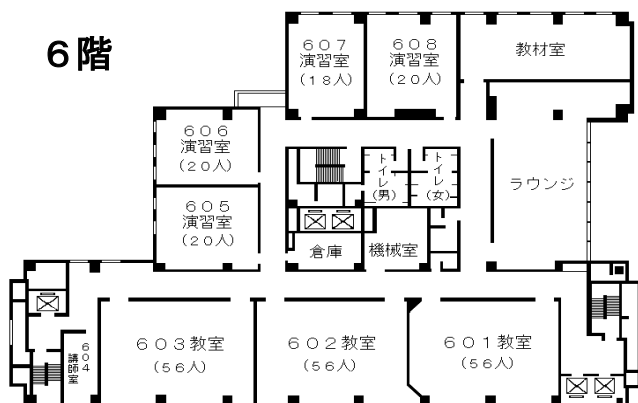

自治研修所各階平面図

() は収容定員

階	ゾーニング
9～12	アイリス愛知 (スカイラウンジ、宿泊等)
8	愛知県自治研修所 講堂、教室2、演習室
7	大教室、 教室3 、演習室3
6	教室3、演習室4
5	事務室 、図書室、講師室
4	OA室、視聴覚室、教室、演習室3
1～3	アイリス愛知 (ロビー、和・洋会議室、レストラン)

8階

6階

4階

7階

5階

- 飲料水自動販売機 4階、7階ラウンジA
6階ラウンジ
- 自治研修所内は、すべて禁煙となっております