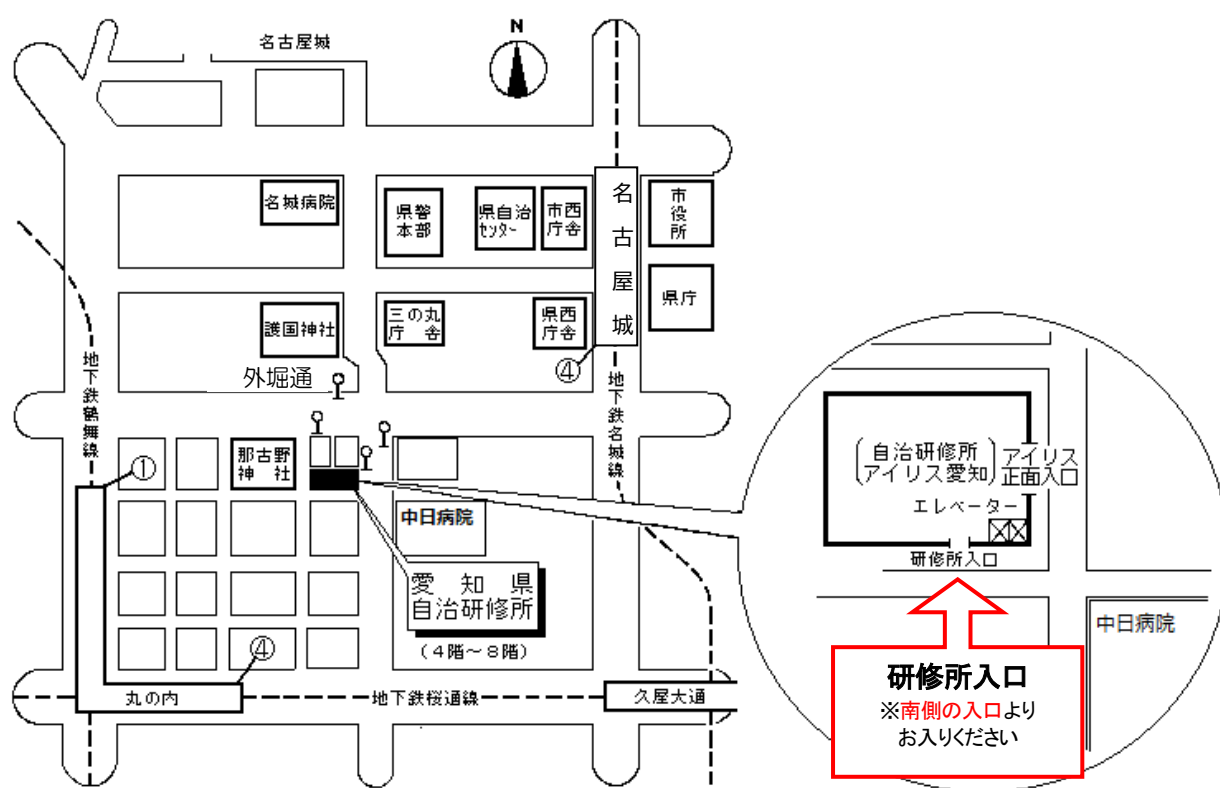

公益財団法人愛知県市町村振興協会研修センター 案内図

(愛知県自治研修所内)

所在地 〒460-0002 名古屋市中区丸の内二丁目5番10号
電話 (052)223-3905
FAX (052)223-3906
E-mail as.kenshu@a-kenshu.jp
URL <https://www.a-kenshu.jp/>

【交通手段】

- 地下鉄名城線名古屋城駅4番出口から徒歩12分
 - 〃 名城線久屋大通駅2B番出口から徒歩11分
 - 〃 桜通線久屋大通駅1番出口から徒歩10分
 - 〃 桜通線丸の内駅4番出口から徒歩7分
 - 〃 鶴舞線丸の内駅1番出口から徒歩5分
- 市バス外堀通から徒歩すぐ
(アイリス愛知と同じ建物。)

自治研修所各階平面図

() は収容定員

階	ゾーニング
9～12	アイリス愛知 (スカイラウンジ、宿泊等)
8	愛知県自治研修所 講堂、教室2、演習室
7	大教室、 教室3 、演習室3
6	教室3、演習室4
5	事務室 、図書室、講師室
4	OA室、視聴覚室、教室、演習室3
1～3	アイリス愛知 (ロビー、和・洋会議室、レストラン)

8階

6階

4階

7階

5階

- 飲料水自動販売機 4階、7階ラウンジA
6階ラウンジ
- 自治研修所内は、すべて禁煙となっております