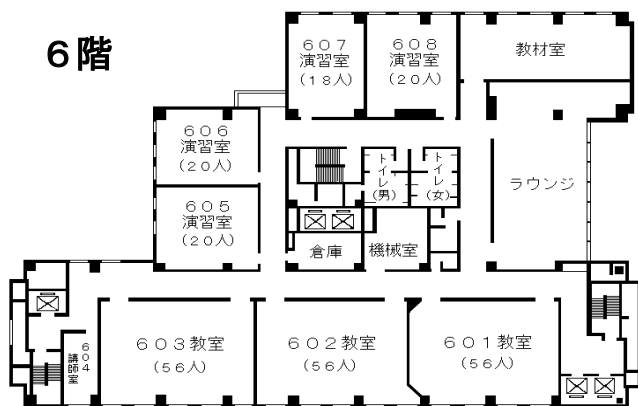

自治研修所各階平面図

() は収容定員

階	ゾーニング
9～12	アイリス愛知 (スカイラウンジ、宿泊等)
8	愛知県自治研修所 講堂、教室2、演習室
7	大教室、 教室3 、演習室3
6	教室3、演習室4
5	事務室 、図書室、講師室
4	OA室、視聴覚室、教室、演習室3
1～3	アイリス愛知 (ロビー、和・洋会議室、レストラン)

8階

6階

4階

7階

5階