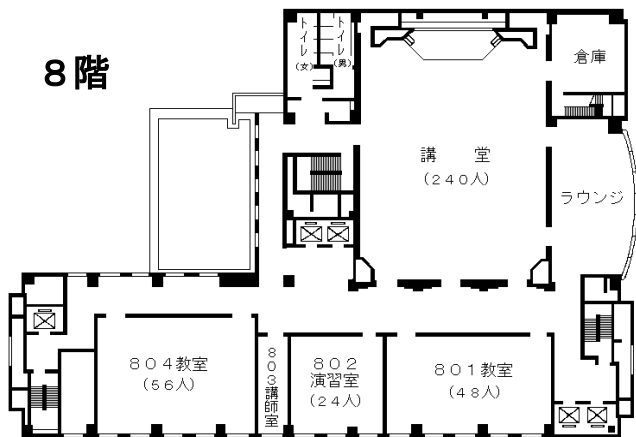

自治研修所各階平面図

() は収容定員

階	ゾーニング
9～12	アイリス愛知 (スカイラウンジ、宿泊等)
8	愛知県自治研修所 講堂、教室2、演習室
7	大教室、 教室3 、演習室3
6	教室3、演習室4
5	事務室 、図書室、講師室
4	OA室、視聴覚室、教室、演習室3
1～3	アイリス愛知 (ロビー、和・洋会議室、レストラン)

8階

6階

4階

7階

5階