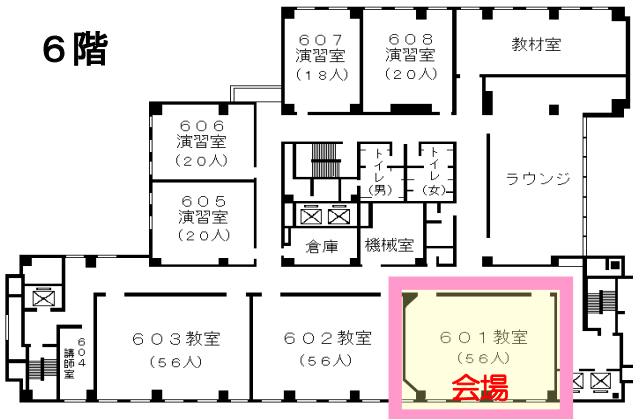

自治研修所各階平面図

() は収容定員

階	ゾーニング
9～12	アイリス愛知 (スカイラウンジ、宿泊等)
8	愛知 講堂, 教室 2, 演習室
7	大教室, 教室 3, 演習室 3
6	教室 3, 演習室 4
5	事務室, 図書室, 講師室
4	OA 室, 視聴覚室, 教室, 演習室 3
1～3	アイリス愛知 (ロビー、和・洋会議室、レストラン)

8階

7階

↑ 第1回、第3回

6階

↑ 第2回

5階

4階

● 飲料水自動販売機 4階、7階ラウンジA
6階ラウンジ

● 自治研修所内はすべて禁煙となっております