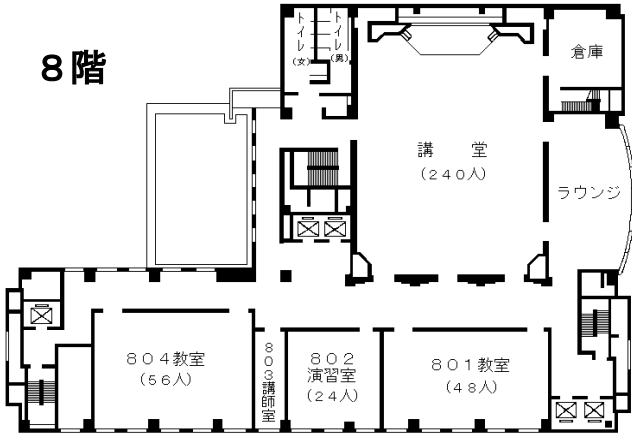

自治研修所各階平面図

() は収容定員

階	ゾーニング
9～12	アイリス愛知 (スカイラウンジ、宿泊等)
8	愛知 講堂, 教室 2, 演習室
7	大教室, 教室 3, 演習室 3
6	教室 3, 演習室 4
5	事務室, 図書室, 講師室
4	OA 室, 視聴覚室, 教室, 演習室 3
1～3	アイリス愛知 (ロビー、和・洋会議室、レストラン)

8階

7階

↑ 第1回、第3回

6階

↑ 第2回