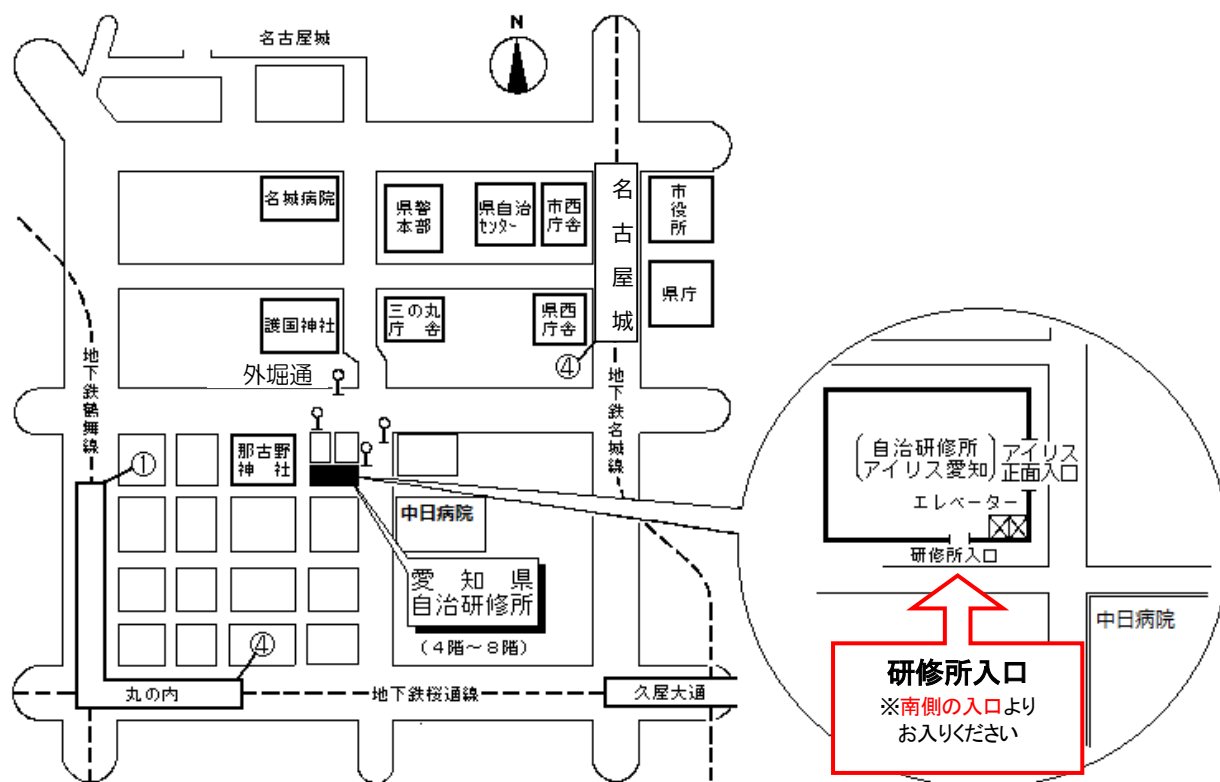

公益財団法人愛知県市町村振興協会研修センター 案内図

(愛知県自治研修所内)

所在地 〒460-0002 名古屋市中区丸の内二丁目5番10号
 電話 (052)223-3905
 F A X (052)223-3906
 E-mail as.kenshu@a-kenshu.jp
 U R L https://www.a-kenshu.jp/

【交通手段】

- 地下鉄名城線名古屋城駅4番出口から徒歩12分
- 〃 名城線久屋大通駅2B番出口から徒歩11分
- 〃 桜通線久屋大通駅1番出口から徒歩10分
- 〃 桜通線丸の内駅4番出口から徒歩7分
- 〃 鶴舞線丸の内駅1番出口から徒歩5分
- 市バス外堀通から徒歩すぐ
- (アイリス愛知と同じ建物。)

自治研修所各階平面図

() は収容定員

階	ゾーニング
9～12	アイリス愛知 (スカイラウンジ、宿泊等)
8	愛知 講堂, 教室 2, 演習室
7	大教室, 教室 3, 演習室 3
6	教室 3, 演習室 4
5	事務室, 図書室, 講師室
4	OA 室, 視聴覚室, 教室, 演習室 3
1～3	アイリス愛知 (ロビー、和・洋会議室、レストラン)

8階

7階

↑ 第1回、第3回

6階

↑ 第2回

5階

4階

● 飲料水自動販売機 4階、7階ラウンジA
6階ラウンジ

● 自治研修所内はすべて禁煙となっております