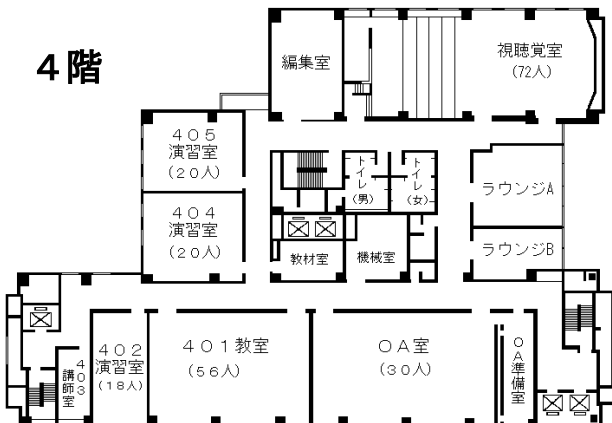

自治研修所各階平面図

() は収容定員

階	ゾーニング
9～12	アイリス愛知 (スカイラウンジ、宿泊等)
8	愛知 講堂, 教室 2, 演習室
7	大教室, 教室 3, 演習室 3
6	教室 3, 演習室 4
5	事務室, 図書室, 講師室
4	OA 室, 視聴覚室, 教室, 演習室 3
1～3	アイリス愛知 (ロビー、和・洋会議室、レストラン)

8階

7階

↑ 第1回、第3回

6階

↑ 第2回

5階

4階

● 飲料水自動販売機 4階、7階ラウンジA
6階ラウンジ

● 自治研修所内はすべて禁煙となっております