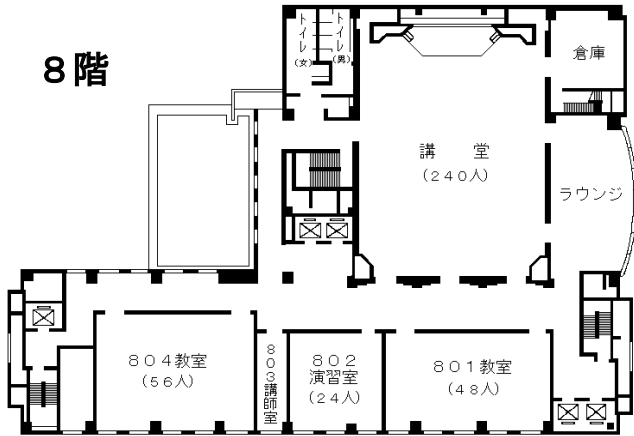

自治研修所各階平面図

() は収容定員

階	ゾーニング
9～12	アイリス愛知 (スカイラウンジ、宿泊等)
8	愛知県自治研修所 講堂, 教室2, 演習室
7	大教室, 教室3, 演習室3
6	教室3, 演習室4
5	事務室, 図書室, 講師室
4	OA室, 視聴覚室, 教室, 演習室3
1～3	アイリス愛知 (ロビー、和・洋会議室、レストラン)

8階

6階

4階

7階

5階