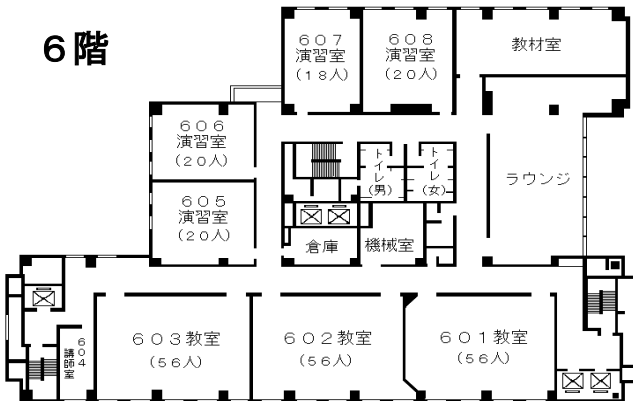

自治研修所各階平面図

() は収容定員

階	ゾーニング
9～12	アイリス愛知 (スカイラウンジ、宿泊等)
8	愛知県自治研修所 講堂, 教室2, 演習室
7	大教室, 教室3, 演習室3
6	教室3, 演習室4
5	事務室, 図書室, 講師室
4	OA室, 視聴覚室, 教室, 演習室3
1～3	アイリス愛知 (ロビー、和・洋会議室、レストラン)

8階

6階

4階

7階

5階