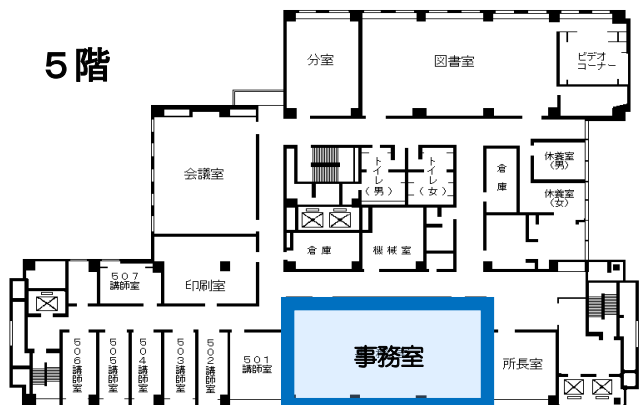

自治研修所各階平面図

() は収容定員

階	ゾーニング
9～12	アイリス愛知 (スカイラウンジ、宿泊等)
8	愛知県自治研修所 講堂、教室2、演習室
7	大教室、教室3、演習室3
6	教室3、演習室4
5	事務室、図書室、講師室
4	OA室、視聴覚室、教室、演習室3
1～3	アイリス愛知 (ロビー、和・洋会議室、レストラン)

8階

6階

4階

会場

7階

5階

● 飲料水自動販売機 4階、7階ラウンジA
6階ラウンジ

● 自治研修所内は、すべて禁煙となっております