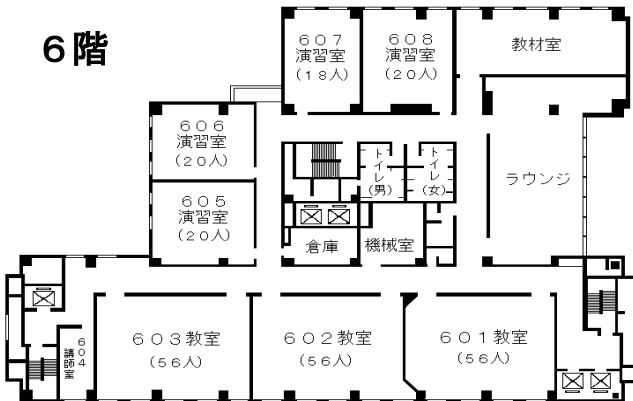

自治研修所各階平面図

() は収容定員

階	ゾーニング
9～12	アイリス愛知 (スカイラウンジ、宿泊等)
8	愛知県自治研修所 講堂、教室2、演習室
7	大教室、教室3、演習室3
6	教室3、演習室4
5	事務室、図書室、講師室
4	OA室、視聴覚室、教室、演習室3
1～3	アイリス愛知 (ロビー、和・洋会議室、レストラン)

8階

6階

4階

会場

7階

5階

● 飲料水自動販売機 4階、7階ラウンジA
6階ラウンジ

● 自治研修所内は、すべて禁煙となっております