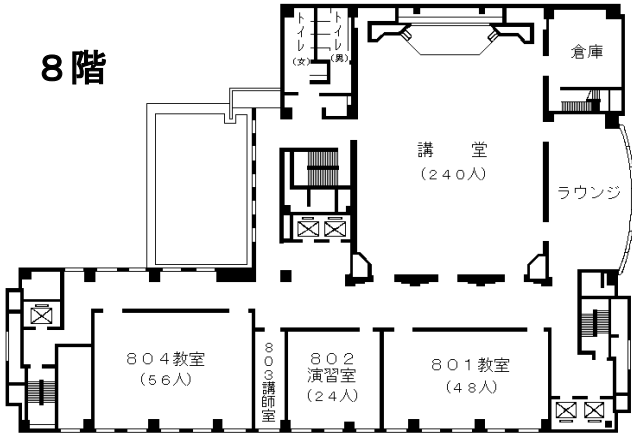

自治研修所各階平面図

() は収容定員

階	ゾーニング
9～12	アイリス愛知 (スカイラウンジ、宿泊等)
8	愛知県自治研修所 講堂、教室2、演習室
7	大教室、教室3、演習室3
6	教室3、演習室4
5	事務室、図書室、講師室
4	OA室、視聴覚室、教室、演習室3
1～3	アイリス愛知 (ロビー、和・洋会議室、レストラン)

8階

6階

4階

会場

7階