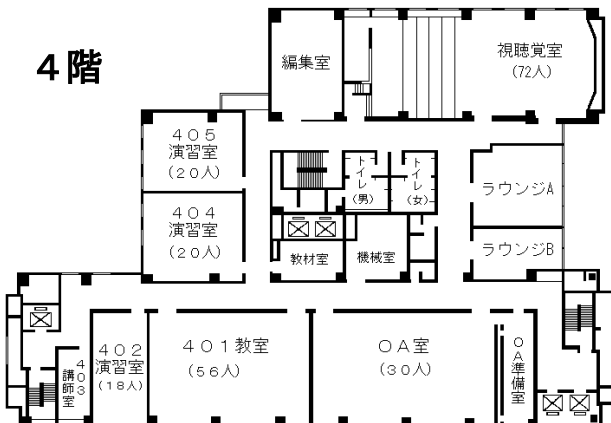

自治研修所各階平面図

() は収容定員

階	ゾーニング
9～12	アイリス愛知 (スカイラウンジ、宿泊等)
8	愛知県自治研修所 講堂、教室2、演習室
7	大教室、教室3、演習室3
6	教室3、演習室4
5	事務室、図書室、講師室
4	OA室、視聴覚室、教室、演習室3
1～3	アイリス愛知 (ロビー、和・洋会議室、レストラン)

8階

6階

4階

会場

7階

5階

● 飲料水自動販売機 4階、7階ラウンジA
6階ラウンジ

● 自治研修所内は、すべて禁煙となっております