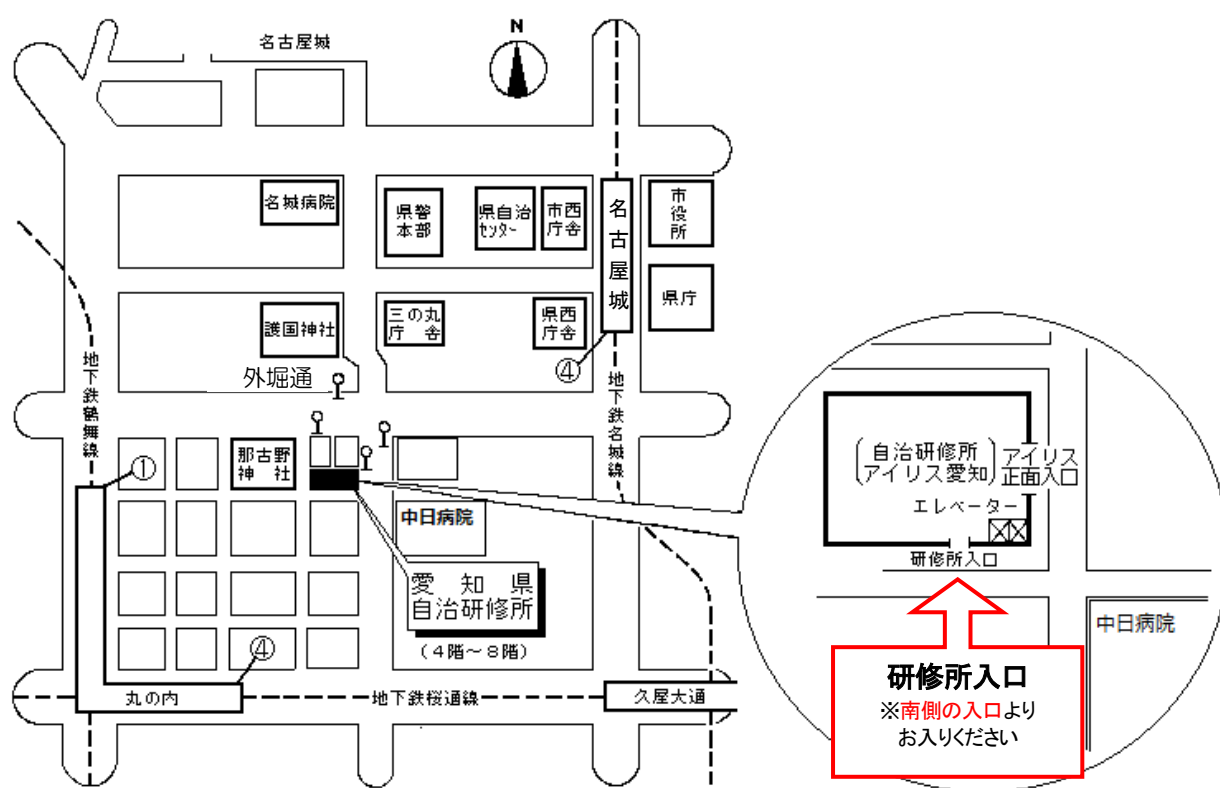

公益財団法人愛知県市町村振興協会研修センター 案内図

(愛知県自治研修所内)

所在地 〒460-0002 名古屋市中区丸の内二丁目5番10号
電話 (052)223-3905
FAX (052)223-3906
E-mail as.kenshu@a-kenshu.jp
URL <https://www.a-kenshu.jp/>

【交通手段】

- 地下鉄名城線名古屋城駅4番出口から徒歩12分
 - 〃 名城線久屋大通駅2B番出口から徒歩11分
 - 〃 桜通線久屋大通駅1番出口から徒歩10分
 - 〃 桜通線丸の内駅4番出口から徒歩7分
 - 〃 鶴舞線丸の内駅1番出口から徒歩5分
- 市バス外堀通から徒歩すぐ
(アイリス愛知と同じ建物。)

自治研修所各階平面図

() は収容定員

階	ゾーニング
9～12	アイリス愛知 (スカイラウンジ、宿泊等)
8	愛知県自治研修所 講堂、教室2、演習室
7	大教室、教室3、演習室3
6	教室3、演習室4
5	事務室、図書室、講師室
4	OA室、視聴覚室、教室、演習室3
1～3	アイリス愛知 (ロビー、和・洋会議室、レストラン)

8階

6階

4階

会場

7階

5階

● 飲料水自動販売機 4階、7階ラウンジA
6階ラウンジ

● 自治研修所内は、すべて禁煙となっております