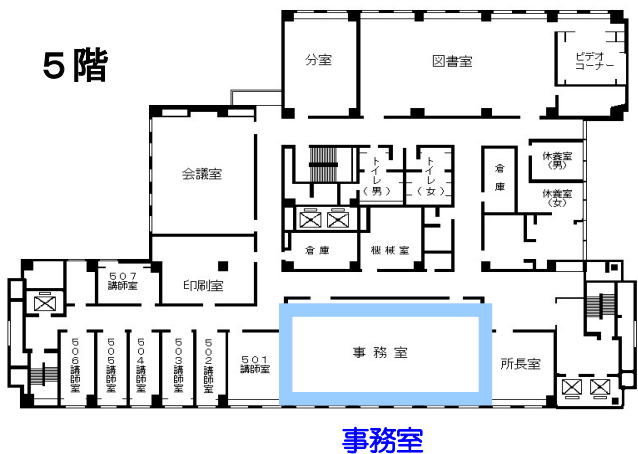

〃 桜通線久屋大通駅1番出口から徒歩10分

〃 桜通線丸の内駅4番出口から徒歩7分

〃 鶴舞線丸の内駅1番出口から徒歩5分

市バス外堀通から徒歩すぐ

(アイリス愛知と同じ建物。)

自治研修所各階平面図

() は収容定員

階	ゾーニング
9～12	アイリス愛知 (スカイラウンジ、宿泊等)
8	愛知県自治研修所 講堂、教室2、演習室
7	大教室、教室3、演習室3
6	教室3、演習室4
5	事務室、図書室、講師室
4	OA室、視聴覚室、教室、演習室3
1～3	アイリス愛知 (ロビー、和・洋会議室、レストラン)

8階

6階

4階

会場

7階

5階

事務室

●飲料水自動販売機 4階、7階ラウンジA
6階ラウンジ