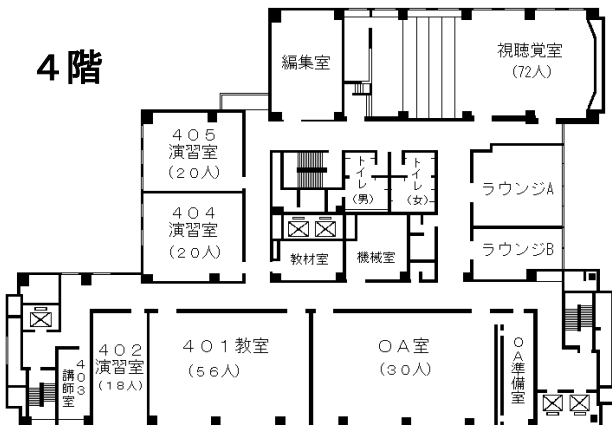

〃 桜通線久屋大通駅1番出口から徒歩10分

〃 桜通線丸の内駅4番出口から徒歩7分

〃 鶴舞線丸の内駅1番出口から徒歩5分

市バス外堀通から徒歩すぐ

(アイリス愛知と同じ建物。)

自治研修所各階平面図

() は収容定員

階	ゾーニング
9～12	アイリス愛知 (スカイラウンジ、宿泊等)
8	愛知県自治研修所 講堂、教室2、演習室
7	大教室、教室3、演習室3
6	教室3、演習室4
5	事務室、図書室、講師室
4	OA室、視聴覚室、教室、演習室3
1～3	アイリス愛知 (ロビー、和・洋会議室、レストラン)

8階

6階

4階

会場

7階

5階

事務室

●飲料水自動販売機 4階、7階ラウンジA
6階ラウンジ