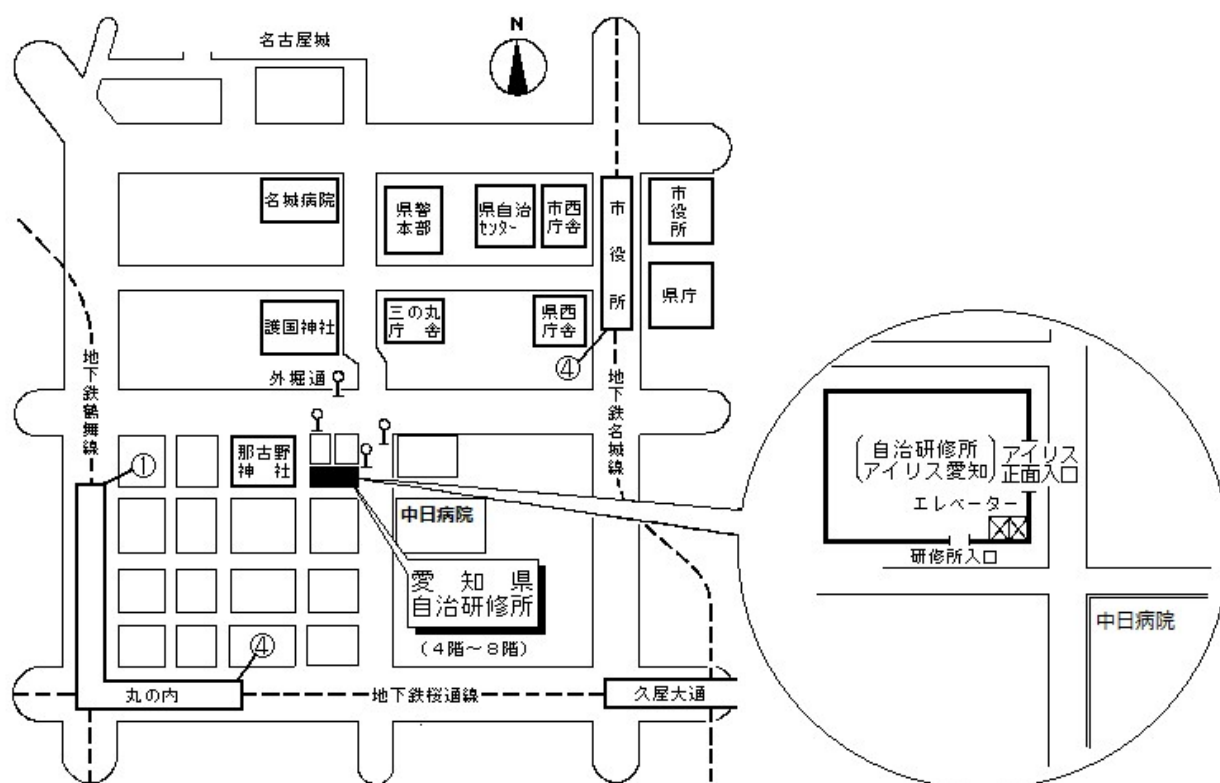

公益財団法人愛知県市町村振興協会研修センター案内図

(愛知県自治研修所内)

所在地 〒460-0002 名古屋市中区丸の内二丁目5番10号

電話 (052)223-3905

FAX (052)223-3906

交通手段

地下鉄名城線市役所駅4番出口から徒歩12分

〃 名城線久屋大通駅2B番出口から徒歩11分

〃 桜通線久屋大通駅1番出口から徒歩10分

〃 桜通線丸の内駅4番出口から徒歩7分

〃 鶴舞線丸の内駅1番出口から徒歩5分

市バス外堀通から徒歩すぐ

(アイリス愛知と同じ建物。)

自治研修所各階平面図

() は収容定員

階	ゾーニング
9～12	アイリス愛知 (スカイラウンジ、宿泊等)
8	愛知県自治研修所 講堂、教室2、演習室
7	大教室、教室3、演習室3
6	教室3、演習室4
5	事務室、図書室、講師室
4	OA室、視聴覚室、教室、演習室3
1～3	アイリス愛知 (ロビー、和・洋会議室、レストラン)

8階

6階

4階

会場

7階

5階

事務室

●飲料水自動販売機 4階、7階ラウンジA
6階ラウンジ