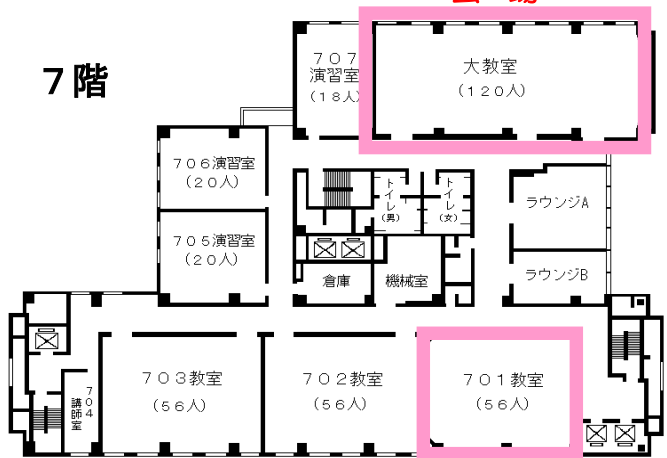

〃 桜通線久屋大通駅1番出口から徒歩10分

〃 桜通線丸の内駅4番出口から徒歩7分

〃 鶴舞線丸の内駅1番出口から徒歩5分

市バス外堀通から徒歩すぐ

(アイリス愛知と同じ建物。)

自治研修所各階平面図

() は収容定員

階	ゾーニング
9～12	アイリス愛知 (スカイラウンジ、宿泊等)
8	愛知県自治研修所 講堂、教室2、演習室
7	大教室、教室3、演習室3
6	教室3、演習室4
5	事務室、図書室、講師室
4	OA室、視聴覚室、教室、演習室3
1～3	アイリス愛知 (ロビー、和・洋会議室、レストラン)

8階

6階

4階

会場

7階

5階

事務室

●飲料水自動販売機 4階、7階ラウンジA
6階ラウンジ