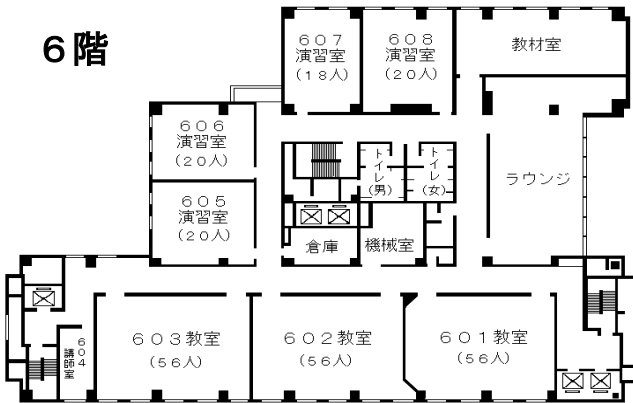

〃 桜通線久屋大通駅1番出口から徒歩10分

〃 桜通線丸の内駅4番出口から徒歩7分

〃 鶴舞線丸の内駅1番出口から徒歩5分

市バス外堀通から徒歩すぐ

(アイリス愛知と同じ建物。)

自治研修所各階平面図

() は収容定員

階	ゾーニング
9～12	アイリス愛知 (スカイラウンジ、宿泊等)
8	愛知県自治研修所 講堂、教室2、演習室
7	大教室、教室3、演習室3
6	教室3、演習室4
5	事務室、図書室、講師室
4	OA室、視聴覚室、教室、演習室3
1～3	アイリス愛知 (ロビー、和・洋会議室、レストラン)

8階

6階

4階

会場

7階

5階

事務室

●飲料水自動販売機 4階、7階ラウンジA
6階ラウンジ