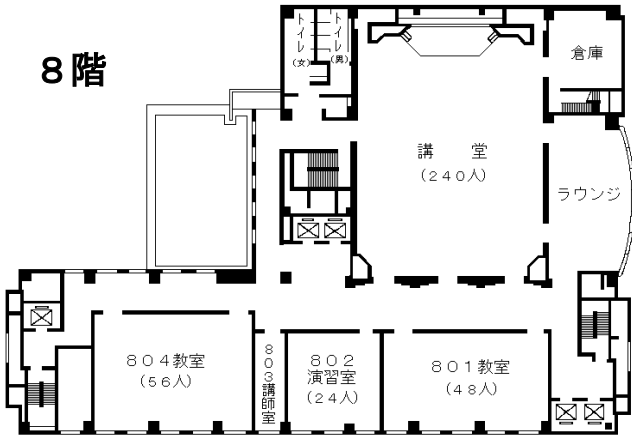

〃 桜通線久屋大通駅1番出口から徒歩10分

〃 桜通線丸の内駅4番出口から徒歩7分

〃 鶴舞線丸の内駅1番出口から徒歩5分

市バス外堀通から徒歩すぐ

(アイリス愛知と同じ建物。)

自治研修所各階平面図

() は収容定員

階	ゾーニング
9～12	アイリス愛知 (スカイラウンジ、宿泊等)
8	愛知県自治研修所 講堂、教室2、演習室
7	大教室、教室3、演習室3
6	教室3、演習室4
5	事務室、図書室、講師室
4	OA室、視聴覚室、教室、演習室3
1～3	アイリス愛知 (ロビー、和・洋会議室、レストラン)

8階

6階

4階

会場

7階

5階

事務室

●飲料水自動販売機 4階、7階ラウンジA
6階ラウンジ