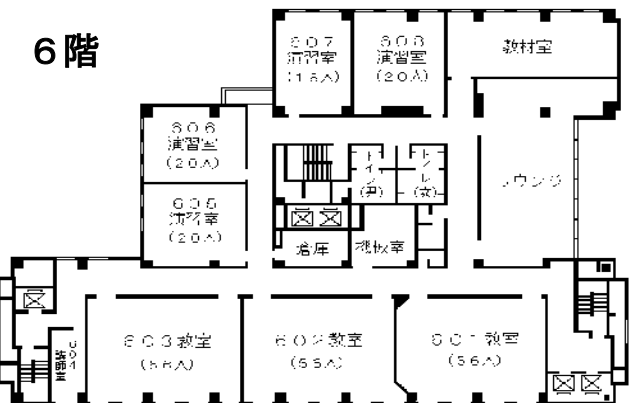

自治研修所各階平面図

() は収容定員

階	ゾーニング
9～12	アイリス愛知 (スカイラウンジ、宿泊等)
8	愛知県自治研修所 講堂、教室2、演習室
7	大教室、教室3、演習室3
6	教室3、演習室4
5	事務室、図書室、講師室
4	OA室、視聴覚室、教室、演習室3
1～3	アイリス愛知 (ロビー、和・洋会議室、レストラン)

- 飲料水自動販売機 4階、7階ラウンジA、6階ラウンジ
- 自治研修所内は、すべて禁煙となっております