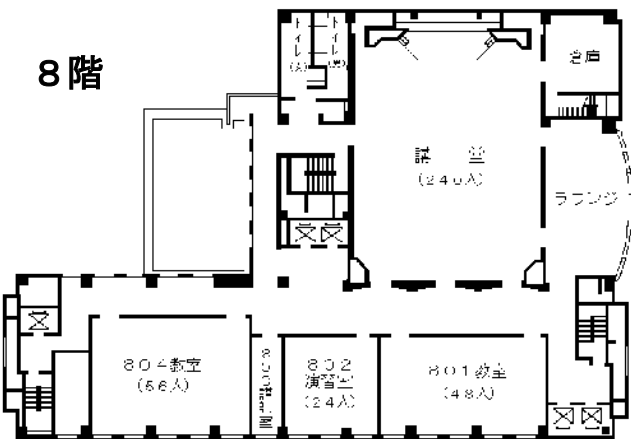

自治研修所各階平面図

() は収容定員

階	ゾーニング
9～12	アイリス愛知 (スカイラウンジ、宿泊等)
8	愛知県自治研修所 講堂、教室2、演習室
7	大教室、教室3、演習室3
6	教室3、演習室4
5	事務室、図書室、講師室
4	OA室、視聴覚室、教室、演習室3
1～3	アイリス愛知 (ロビー、和・洋会議室、レストラン)

- 飲料水自動販売機 4階、7階ラウンジA、6階ラウンジ
- 自治研修所内は、すべて禁煙となっております