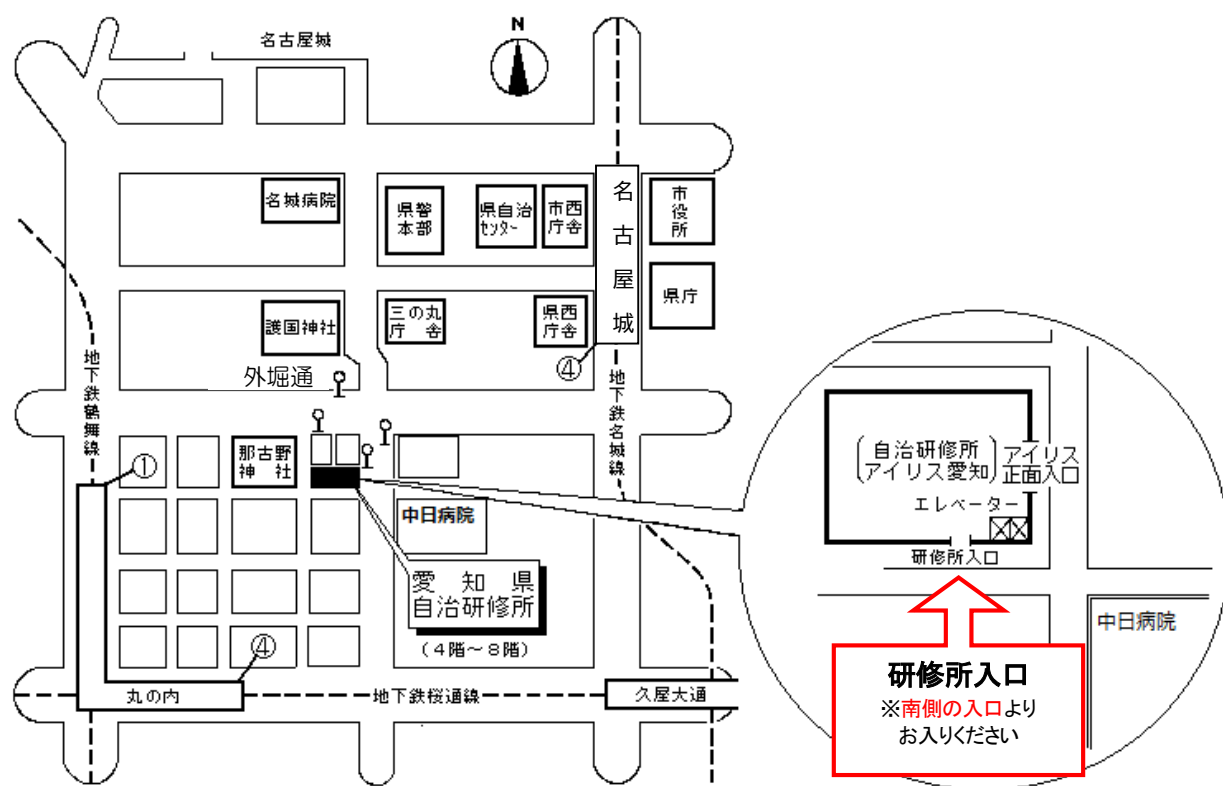

公益財団法人愛知県市町村振興協会研修センター 案内図

(愛知県自治研修所内)

所在地 〒460-0002 名古屋市中区丸の内二丁目5番10号
電話 (052)223-3905
FAX (052)223-3906
E-mail as.kenshu@a-kenshu.jp
URL <https://www.a-kenshu.jp/>

【交通手段】

- 地下鉄名城線名古屋城駅4番出口から徒歩12分
 - 〃 名城線久屋大通駅2B番出口から徒歩11分
 - 〃 桜通線久屋大通駅1番出口から徒歩10分
 - 〃 桜通線丸の内駅4番出口から徒歩7分
 - 〃 鶴舞線丸の内駅1番出口から徒歩5分
- 市バス外堀通から徒歩すぐ
(アイリス愛知と同じ建物。)

自治研修所各階平面図

() は収容定員

階	ゾーニング
9～12	アイリス愛知 (スカイラウンジ、宿泊等)
8	愛知県自治研修所 講堂、教室2、演習室
7	大教室、教室3、演習室3
6	教室3、演習室4
5	事務室、図書室、講師室
4	OA室、視聴覚室、教室、演習室3
1～3	アイリス愛知 (ロビー、和・洋会議室、レストラン)

- 飲料水自動販売機 4階、7階ラウンジA、6階ラウンジ
- 自治研修所内は、すべて禁煙となっております