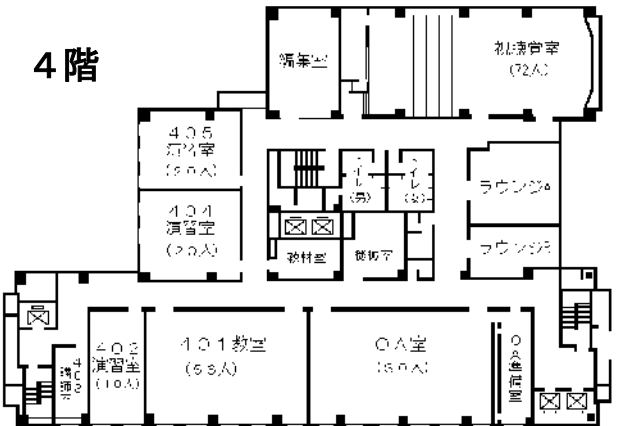

自治研修所各階平面図

() は収容定員

階	ゾーニング
9～12	アイリス愛知 (スカイラウンジ、宿泊等)
8	愛知県自治研修所 講堂、教室2、演習室
7	大教室、教室3、演習室3
6	教室3、演習室4
5	事務室、図書室、講師室
4	OA室、視聴覚室、教室、演習室3
1～3	アイリス愛知 (ロビー、和・洋会議室、レストラン)

- 飲料水自動販売機 4階、7階ラウンジA、6階ラウンジ
- 自治研修所内は、すべて禁煙となっております