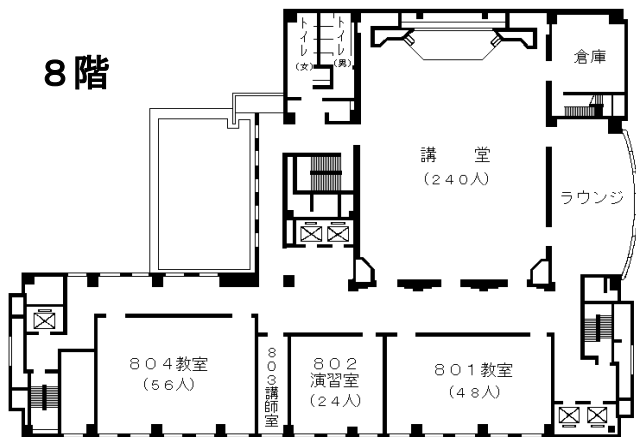

自治研修所各階平面図

() は収容定員

階	ゾーニング
9～12	アイリス愛知 (スカイラウンジ、宿泊等)
8	愛知 講堂、教室2、演習室
7	県自治 大教室、 教室3 、演習室3
6	研修 教室3、演習室4
5	所 事務室 、図書室、講師室
4	自治 OA室、視聴覚室、教室、演習室3
1～3	アイリス愛知 (ロビー、和・洋会議室、レストラン)

8階

6階

4階

7階

5階