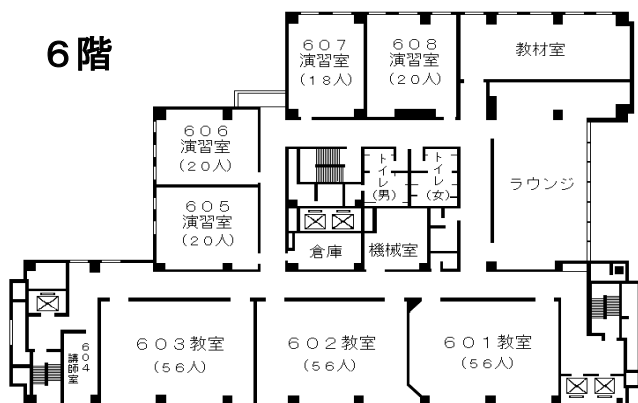

自治研修所各階平面図

() は収容定員

階	ゾーニング
9～12	アイリス愛知 (スカイラウンジ、宿泊等)
8	愛知 講堂、教室2、演習室
7	県自治 大教室、 教室3 、演習室3
6	研修 教室3、演習室4
5	所 事務室 、図書室、講師室
4	自治 OA室、視聴覚室、教室、演習室3
1～3	アイリス愛知 (ロビー、和・洋会議室、レストラン)

8階

6階

4階

7階

5階