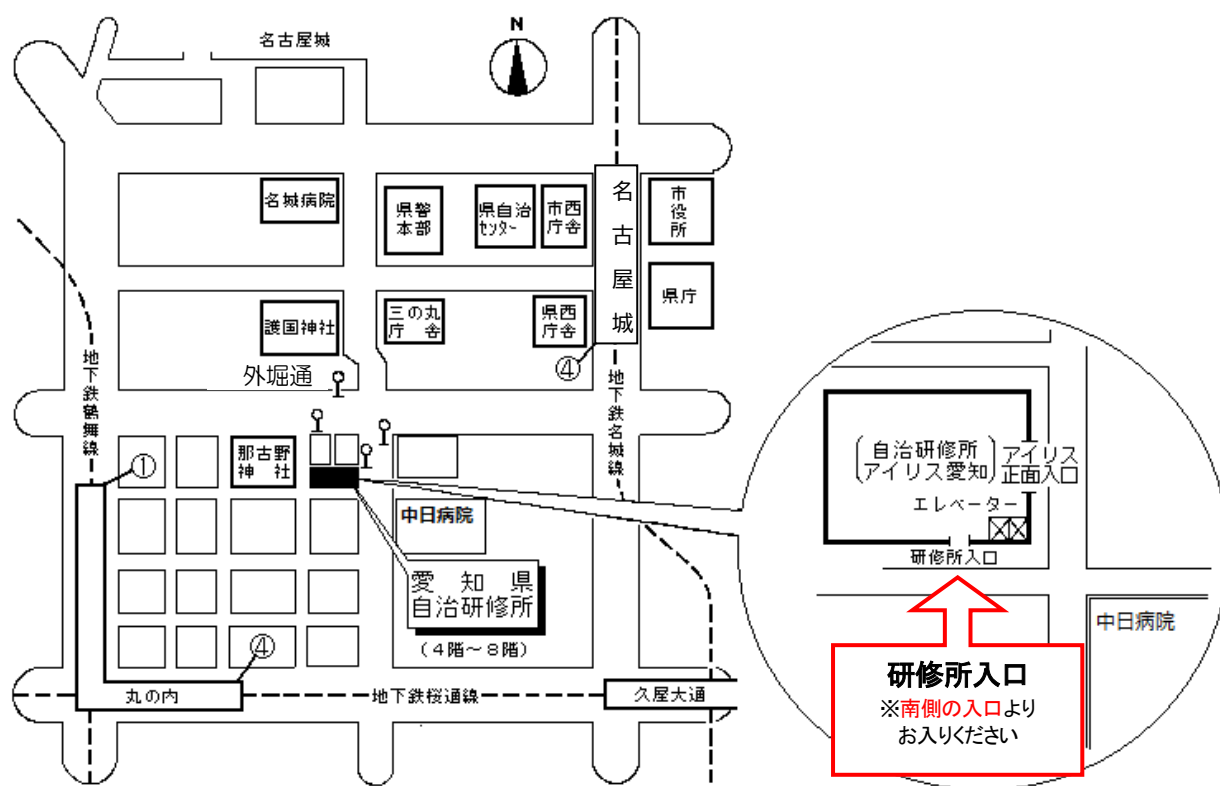

公益財団法人愛知県市町村振興協会研修センター 案内図

(愛知県自治研修所内)

所在地 〒460-0002 名古屋市中区丸の内二丁目5番10号
電話 (052)223-3905
FAX (052)223-3906
E-mail as.kenshu@a-kenshu.jp
URL <https://www.a-kenshu.jp/>

【交通手段】

- 地下鉄名城線名古屋城駅4番出口から徒歩12分
 - 〃 名城線久屋大通駅2B番出口から徒歩11分
 - 〃 桜通線久屋大通駅1番出口から徒歩10分
 - 〃 桜通線丸の内駅4番出口から徒歩7分
 - 〃 鶴舞線丸の内駅1番出口から徒歩5分
- 市バス外堀通から徒歩すぐ
(アイリス愛知と同じ建物。)

自治研修所各階平面図

() は収容定員

階	ゾーニング
9～12	アイリス愛知 (スカイラウンジ、宿泊等)
8	愛知 講堂、教室2、演習室
7	県自治 大教室、 教室3 、演習室3
6	研修 教室3、演習室4
5	所 事務室 、図書室、講師室
4	自治 OA室、視聴覚室、教室、演習室3
1～3	アイリス愛知 (ロビー、和・洋会議室、レストラン)

8階

6階

4階

7階

5階

- 飲料水自動販売機 4階、7階ラウンジA、6階ラウンジ
- 自治研修所内は、すべて禁煙となっております