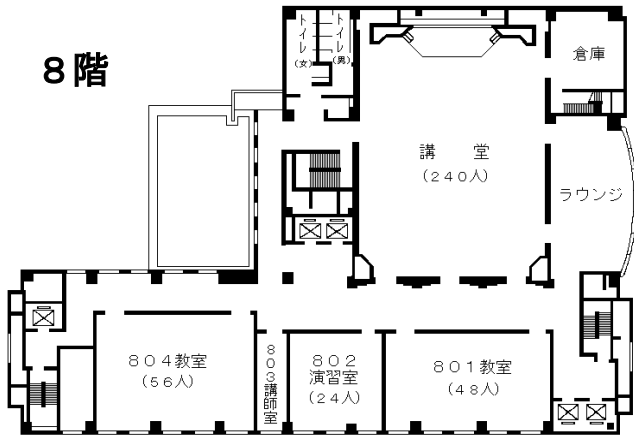

〃 鶴舞線丸の内駅1番出口から徒歩5分

市バス外堀通から徒歩すぐ

(アイリス愛知と同じ建物。)

自治研修所各階平面図

() は収容定員

階	ゾーニング
9～12	アイリス愛知 (スカイラウンジ、宿泊等)
8	愛知 県自治 研修所 講堂、教室2、演習室
7	大教室、教室3、演習室3
6	教室3、演習室4
5	事務室、図書室、講師室
4	OA室、視聴覚室、教室、演習室3
1～3	アイリス愛知 (ロビー、和・洋会議室、レストラン)

8階

6階

4階

会場

7階

5階

講師控室
504 講師室

- 飲料水自動販売機 4階、7階ラウンジA
6階ラウンジ