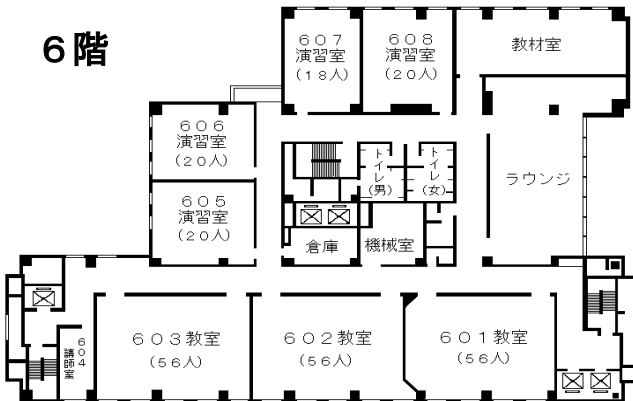

〃 鶴舞線丸の内駅1番出口から徒歩5分

市バス外堀通から徒歩すぐ

(アイリス愛知と同じ建物。)

自治研修所各階平面図

() は収容定員

階	ゾーニング
9～12	アイリス愛知 (スカイラウンジ、宿泊等)
8	愛知 県自治 研修所 講堂、教室2、演習室
7	大教室、教室3、演習室3
6	教室3、演習室4
5	事務室、図書室、講師室
4	OA室、視聴覚室、教室、演習室3
1～3	アイリス愛知 (ロビー、和・洋会議室、レストラン)

8階

6階

4階

会場

7階

5階

講師控室
504 講師室

- 飲料水自動販売機 4階、7階ラウンジA
6階ラウンジ