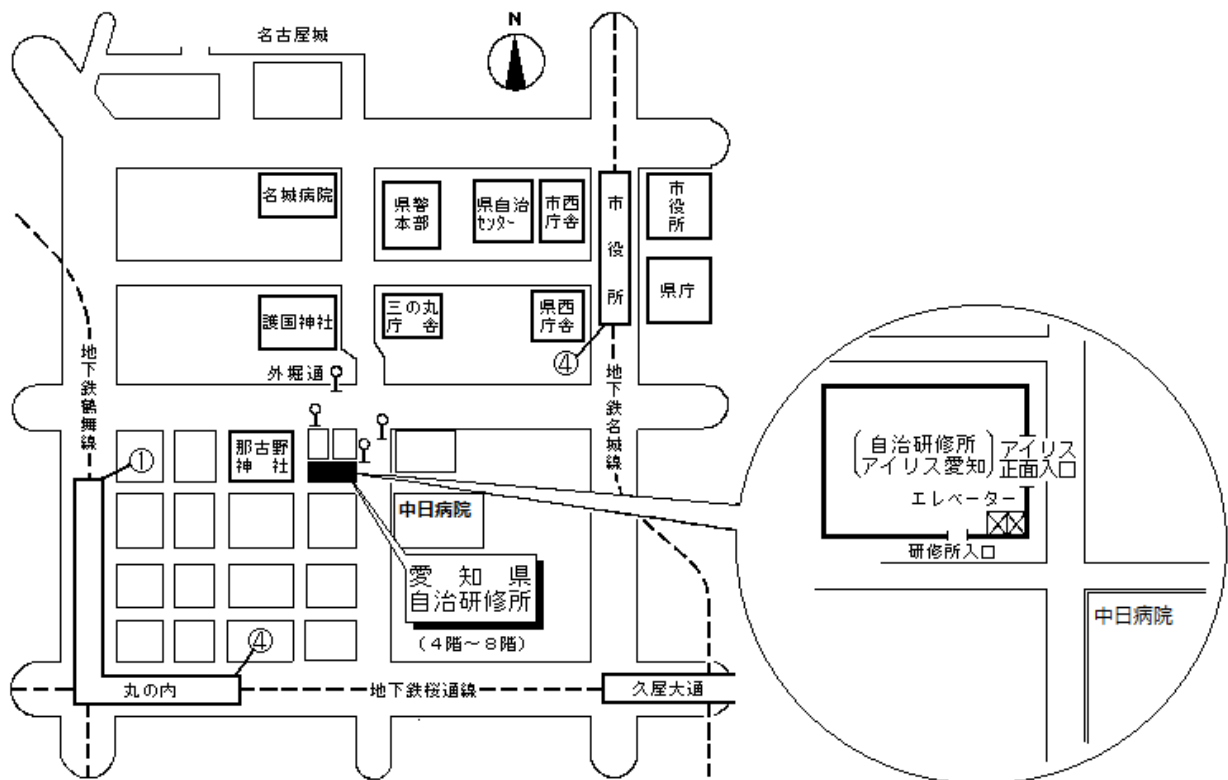

公益財団法人愛知県市町村振興協会研修センター案内図

(愛知県自治研修所内)

所在地 〒460-0002 名古屋市中区丸の内二丁目5番10号
電話 (052)223-3905
FAX (052)223-3906

交通手段

地下鉄名城線市役所駅4番出口から徒歩12分

〃 名城線久屋大通駅2B番出口から徒歩11分

〃 桜通線久屋大通駅1番出口から徒歩10分

〃 桜通線丸の内駅4番出口から徒歩7分

〃 鶴舞線丸の内駅1番出口から徒歩5分

市バス外堀通から徒歩すぐ

(アイリス愛知と同じ建物。)

自治研修所各階平面図

() は収容定員

階	ゾーニング
9～12	アイリス愛知 (スカイラウンジ、宿泊等)
8	愛知 県自治 研修所 講堂、教室2、演習室
7	大教室、教室3、演習室3
6	教室3、演習室4
5	事務室、図書室、講師室
4	OA室、視聴覚室、教室、演習室3
1～3	アイリス愛知 (ロビー、和・洋会議室、レストラン)

8階

6階

4階

会場

7階

5階

講師控室
504 講師室

- 飲料水自動販売機 4階、7階ラウンジA
6階ラウンジ