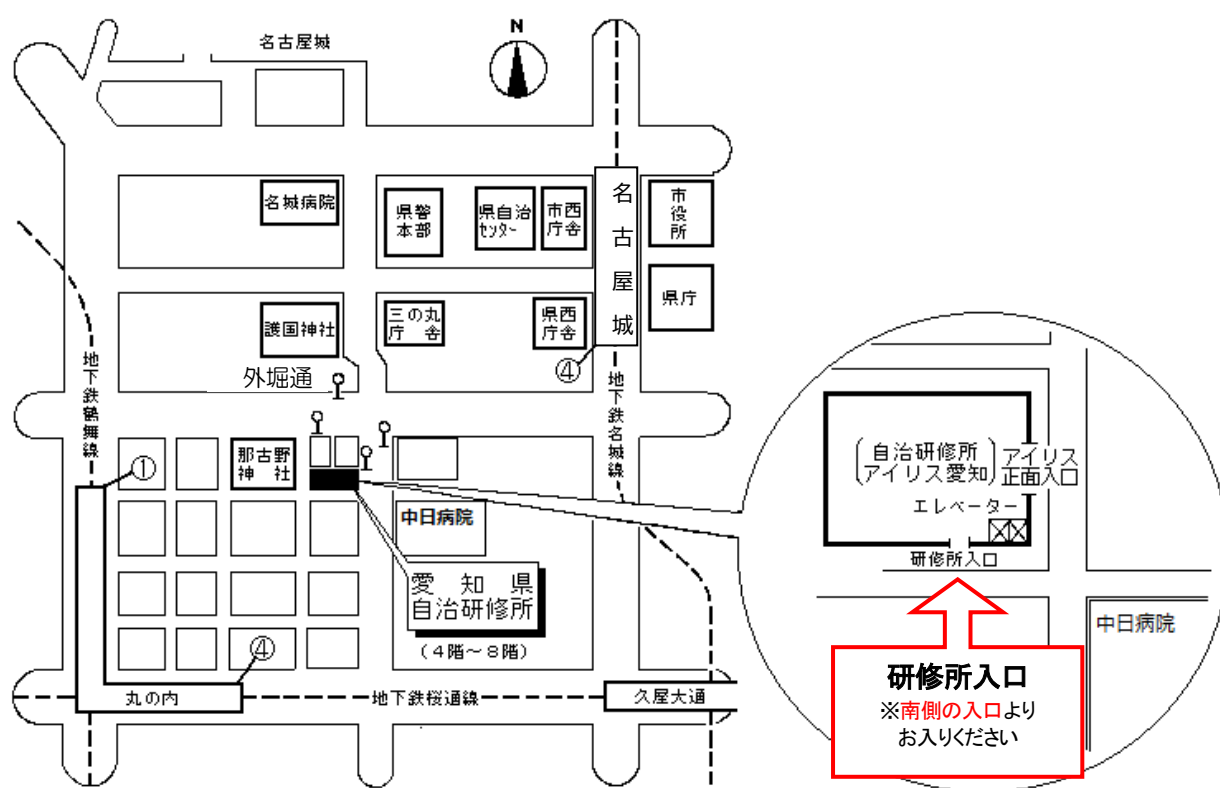

公益財団法人愛知県市町村振興協会研修センター 案内図

(愛知県自治研修所内)

所在地 〒460-0002 名古屋市中区丸の内二丁目5番10号
電話 (052)223-3905
FAX (052)223-3906
E-mail as.kenshu@a-kenshu.jp
URL <https://www.a-kenshu.jp/>

【交通手段】

- 地下鉄名城線名古屋城駅4番出口から徒歩12分
 - 〃 名城線久屋大通駅2B番出口から徒歩11分
 - 〃 桜通線久屋大通駅1番出口から徒歩10分
 - 〃 桜通線丸の内駅4番出口から徒歩7分
 - 〃 鶴舞線丸の内駅1番出口から徒歩5分
- 市バス外堀通から徒歩すぐ
(アイリス愛知と同じ建物。)

自治研修所各階平面図

() は収容定員

階	ゾーニング
9～12	アイリス愛知 (スカイラウンジ、宿泊等)
8	愛知県自治研修所 講堂、教室2、演習室
7	大教室、教室3、演習室3
6	教室3、演習室4
5	事務室、図書室、講師室
4	OA室、視聴覚室、教室、演習室3
1～3	アイリス愛知 (ロビー、和・洋会議室、レストラン)

- 飲料水自動販売機 4階、7階ラウンジA、6階ラウンジ
- 自治研修所内は、すべて禁煙となっております