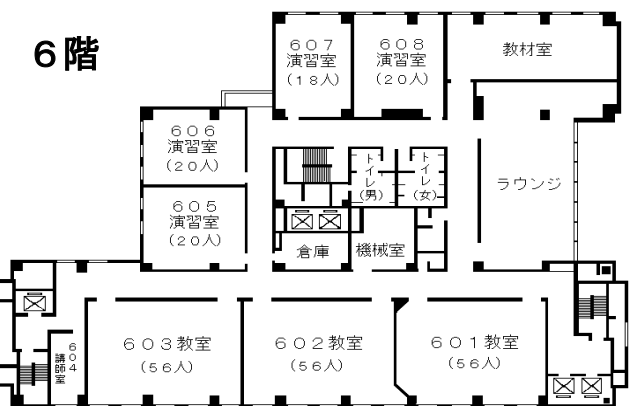

自治研修所各階平面図

() は収容定員

階	ゾーニング
9～12	アイリス愛知 (スカイラウンジ、宿泊等)
8	愛知県自治研修所 講堂、教室2、演習室
7	大教室、教室3、演習室3
6	教室3、演習室4
5	事務室、図書室、講師室
4	OA室、視聴覚室、教室、演習室3
1～3	アイリス愛知 (ロビー、和・洋会議室、レストラン)

- 飲料水自動販売機 4階、7階ラウンジA、6階ラウンジ
- 自治研修所内は、すべて禁煙となっております