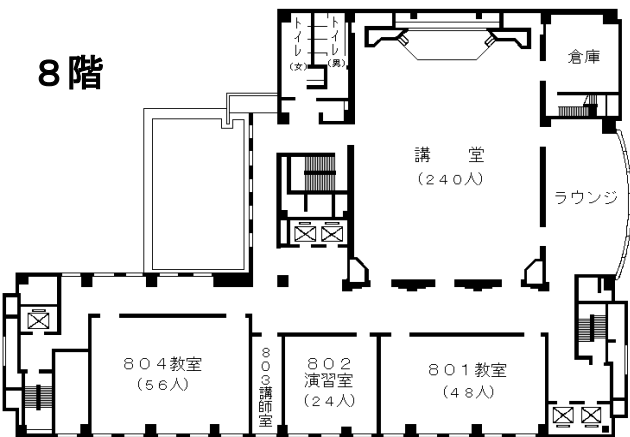

自治研修所各階平面図

() は収容定員

階	ゾーニング
9～12	アイリス愛知 (スカイラウンジ、宿泊等)
8	愛知県自治研修所 講堂、教室2、演習室
7	大教室、教室3、演習室3
6	教室3、演習室4
5	事務室、図書室、講師室
4	OA室、視聴覚室、教室、演習室3
1～3	アイリス愛知 (ロビー、和・洋会議室、レストラン)

- 飲料水自動販売機 4階、7階ラウンジA、6階ラウンジ
- 自治研修所内は、すべて禁煙となっております