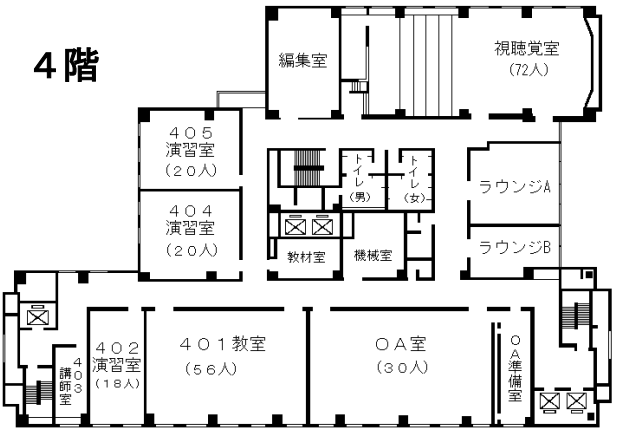

自治研修所各階平面図

() は収容定員

階	ゾーニング
9～12	アイリス愛知 (スカイラウンジ、宿泊等)
8	愛知県自治研修所 講堂、教室2、演習室
7	大教室、教室3、演習室3
6	教室3、演習室4
5	事務室、図書室、講師室
4	OA室、視聴覚室、教室、演習室3
1～3	アイリス愛知 (ロビー、和・洋会議室、レストラン)

- 飲料水自動販売機 4階、7階ラウンジA、6階ラウンジ
- 自治研修所内は、すべて禁煙となっております