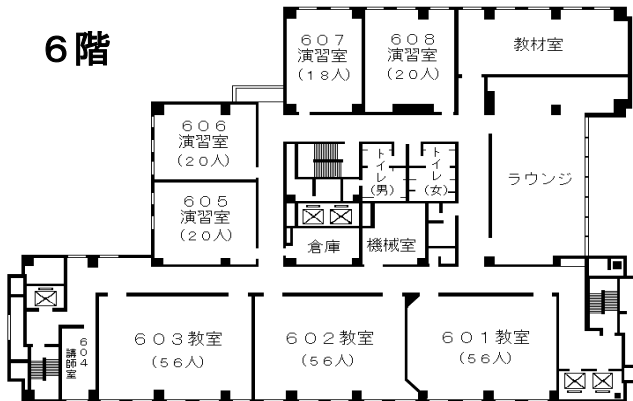

# 自治研修所各階平面図

( ) は収容定員

階	ゾーニング
9～12	アイリス愛知 (スカイラウンジ、宿泊等)
8	愛知 県自治 研修所 講堂、教室2、演習室
7	大教室、 <b>教室3</b> 、演習室3
6	教室3、演習室4
5	<b>事務室</b> 、図書室、 <b>講師室</b>
4	OA室、視聴覚室、教室、演習室3
1～3	アイリス愛知 (ロビー、和・洋会議室、レストラン)

8階

6階

4階

7階

5階

●飲料水自動販売機 4階、7階ラウンジA  
6階ラウンジ

●自治研修所内は、すべて禁煙となっております