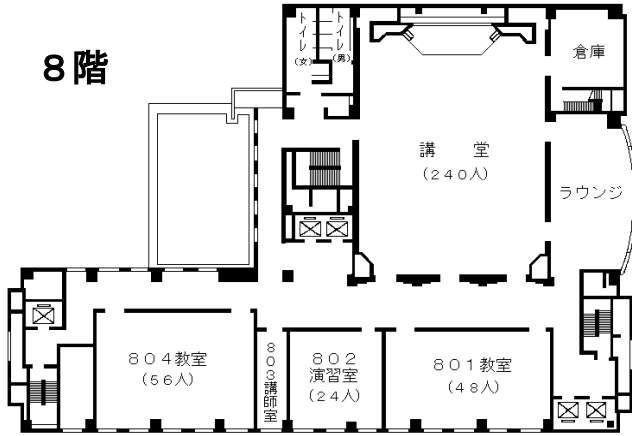

# 自治研修所各階平面図

( ) は収容定員

階	ゾーニング
9～12	アイリス愛知 (スカイラウンジ、宿泊等)
8	愛知 県自治 研修所 講堂、教室2、演習室
7	大教室、 <b>教室3</b> 、演習室3
6	教室3、演習室4
5	<b>事務室</b> 、図書室、 <b>講師室</b>
4	OA室、視聴覚室、教室、演習室3
1～3	アイリス愛知 (ロビー、和・洋会議室、レストラン)

8階

6階

4階

7階