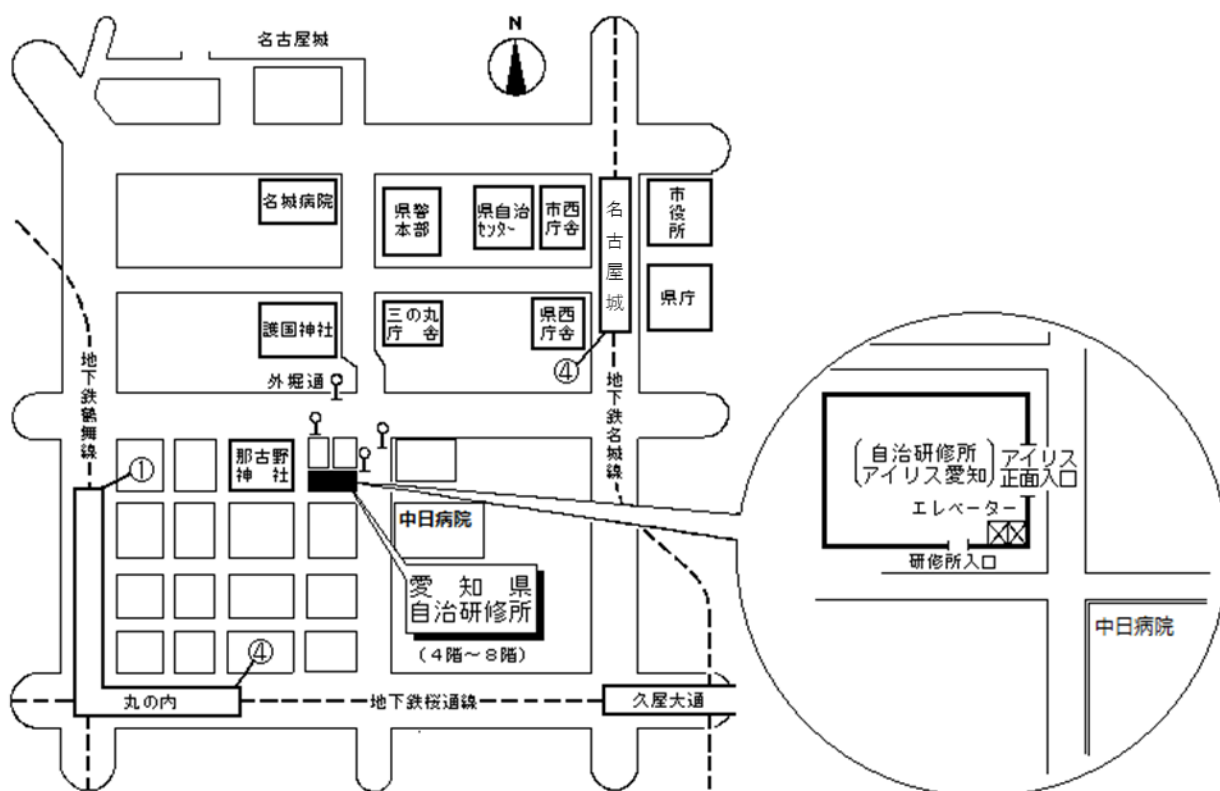

## 交通手段

地下鉄名城線名古屋城駅4番出口から徒歩12分

〃 名城線久屋大通駅2B番出口から徒歩11分

〃 桜通線久屋大通駅1番出口から徒歩10分

〃 桜通線丸の内駅4番出口から徒歩7分

〃 鶴舞線丸の内駅1番出口から徒歩5分

市バス外堀通から徒歩すぐ

(アイリス愛知と同じ建物。)