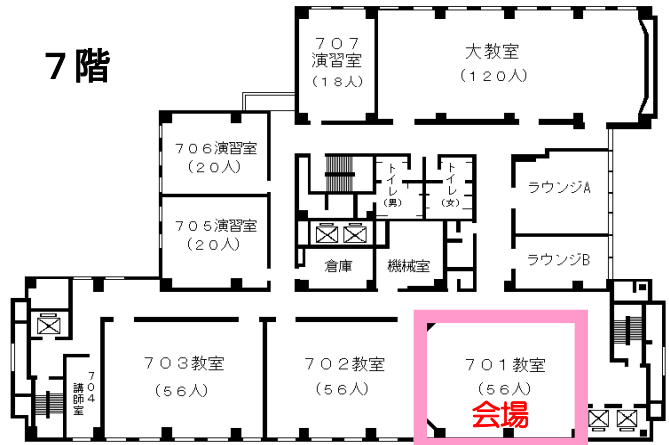

# 自治研修所各階平面図

( ) は収容定員

階	ゾーニング
9～12	アイリス愛知 (スカイラウンジ、宿泊等)
8	愛知 県自治 研修所 講堂、教室2、演習室
7	大教室、 <b>教室3</b> 、演習室3
6	教室3、演習室4
5	<b>事務室</b> 、図書室、 <b>講師室</b>
4	OA室、視聴覚室、教室、演習室3
1～3	アイリス愛知 (ロビー、和・洋会議室、レストラン)

8階

6階

4階

7階

5階

●飲料水自動販売機 4階、7階ラウンジA  
6階ラウンジ

●自治研修所内は、すべて禁煙となっております