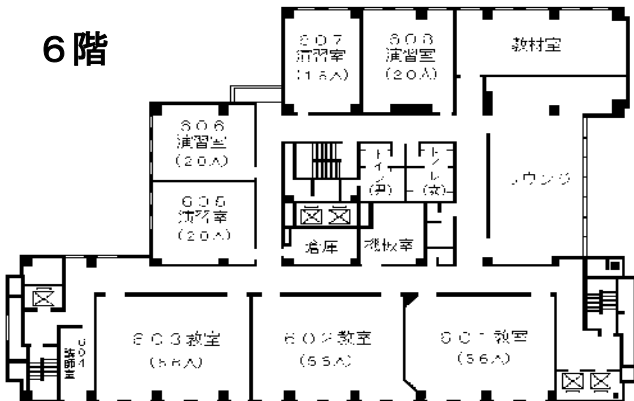

自治研修所各階平面図

() は収容定員

階	ゾーニング
9～12	アイリス愛知 (スカイラウンジ、宿泊等)
8	愛知県自治研修所 講堂、教室2、演習室
7	大教室、教室3、演習室3
6	教室3、演習室4
5	事務室、図書室、講師室
4	OA室、視聴覚室、教室、演習室3
1～3	アイリス愛知 (ロビー、和・洋会議室、レストラン)

8階

6階

4階

会場

7階