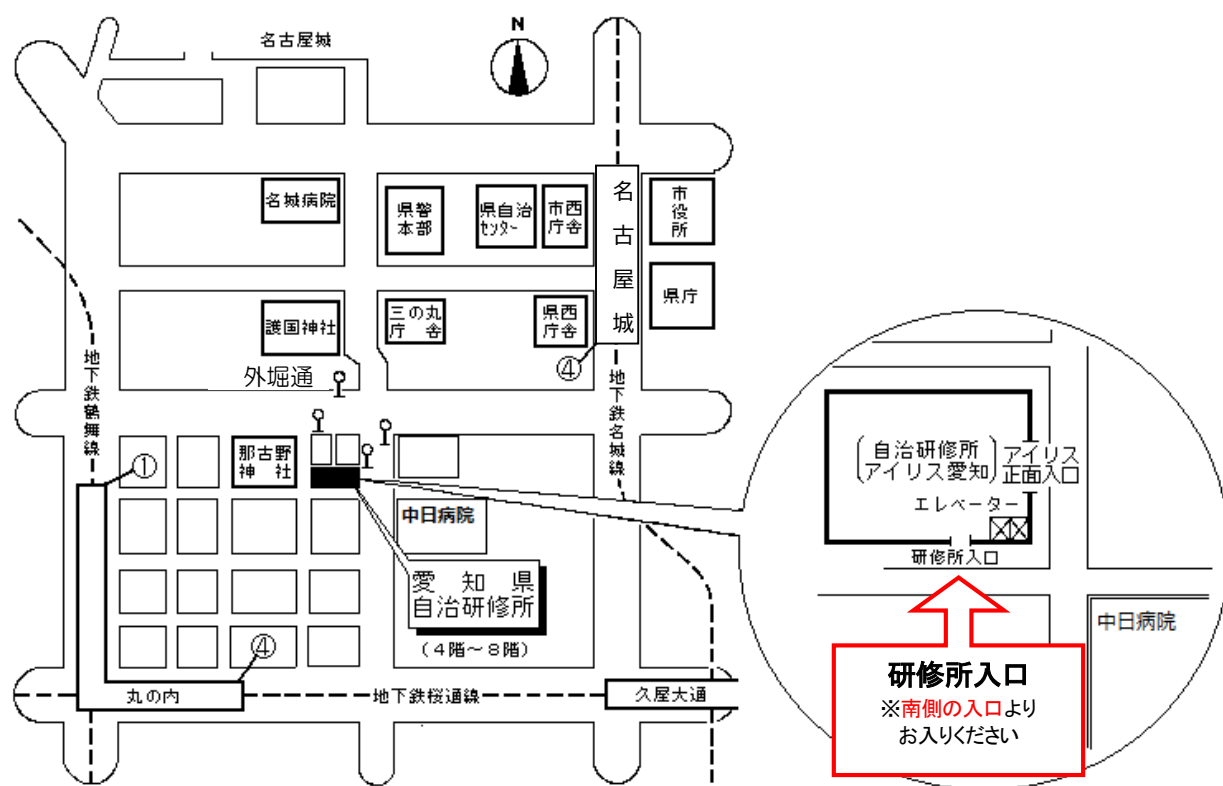

公益財団法人愛知県市町村振興協会研修センター 案内図

(愛知県自治研修所内)

所在地 〒460-0002 名古屋市中区丸の内二丁目5番10号
電話 (052)223-3905
FAX (052)223-3906
E-mail as.kenshu@a-kenshu.jp
URL <https://www.a-kenshu.jp/>

【交通手段】

- 地下鉄名城線名古屋城駅4番出口から徒歩12分
 - 〃 名城線久屋大通駅2B番出口から徒歩11分
 - 〃 桜通線久屋大通駅1番出口から徒歩10分
 - 〃 桜通線丸の内駅4番出口から徒歩7分
 - 〃 鶴舞線丸の内駅1番出口から徒歩5分
- 市バス外堀通から徒歩すぐ
(アイリス愛知と同じ建物。)

自治研修所各階平面図

() は収容定員

階	ゾーニング
9～12	アイリス愛知 (スカイラウンジ、宿泊等)
8	愛知県自治研修所 講堂、教室2、演習室
7	大教室、教室3、演習室3
6	教室3、演習室4
5	事務室、図書室、講師室
4	OA室、視聴覚室、教室、演習室3
1～3	アイリス愛知 (ロビー、和・洋会議室、レストラン)

8階

6階

4階

会場

7階

5階

- 飲料水自動販売機 4階、7階ラウンジA
6階ラウンジ

- 自治研修所内は、すべて禁煙となっております