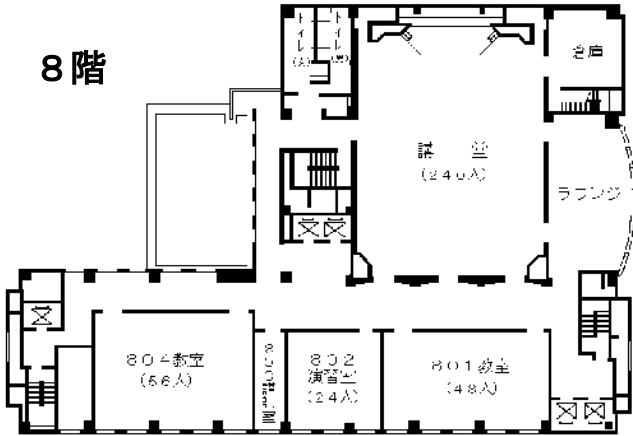

自治研修所各階平面図

() は収容定員

階	ゾーニング
9～12	アイリス愛知 (スカイラウンジ、宿泊等)
8	愛知県自治研修所 講堂、教室2、演習室
7	大教室、教室3、演習室3
6	教室3、演習室4
5	事務室、図書室、講師室
4	OA室、視聴覚室、教室、演習室3
1～3	アイリス愛知 (ロビー、和・洋会議室、レストラン)

8階

6階

4階

会場

7階