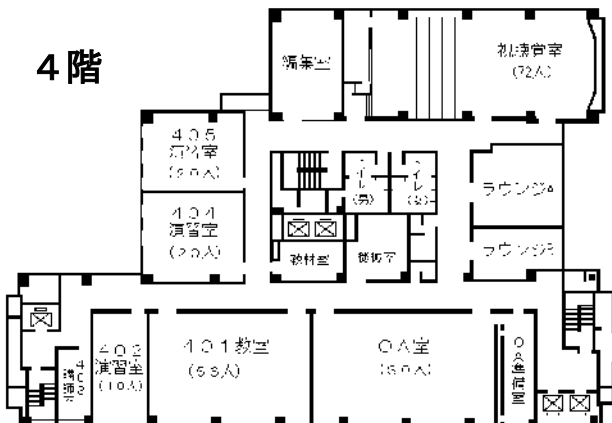

自治研修所各階平面図

() は収容定員

階	ゾーニング
9～12	アイリス愛知 (スカイラウンジ、宿泊等)
8	愛知県自治研修所 講堂、教室2、演習室
7	大教室、教室3、演習室3
6	教室3、演習室4
5	事務室、図書室、講師室
4	OA室、視聴覚室、教室、演習室3
1～3	アイリス愛知 (ロビー、和・洋会議室、レストラン)

8階

6階

4階

会場

7階