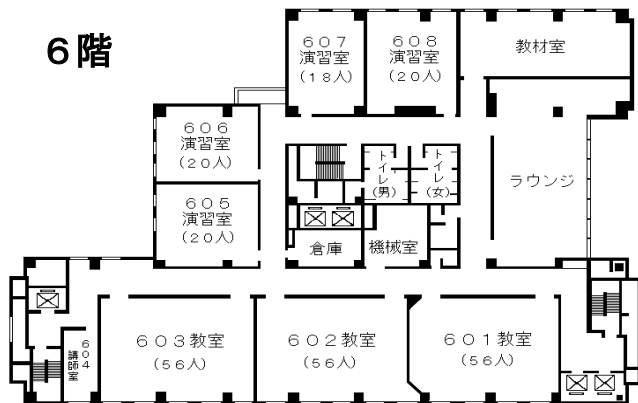

# 自治研修所各階平面図

( ) は収容定員

階	ゾーニング
9～12	アイリス愛知 (スカイラウンジ、宿泊等)
8	愛知 講堂、教室2、演習室
7	大教室、教室3、演習室3
6	教室3、演習室4
5	事務室、図書室、講師室
4	OA室、視聴覚室、教室、演習室3
1～3	アイリス愛知 (ロビー、和・洋会議室、レストラン)

8階

6階

4階

会場

7階

5階

- 飲料水自動販売機 4階、7階ラウンジA  
6階ラウンジ
- 自治研修所内は、すべて禁煙となっております