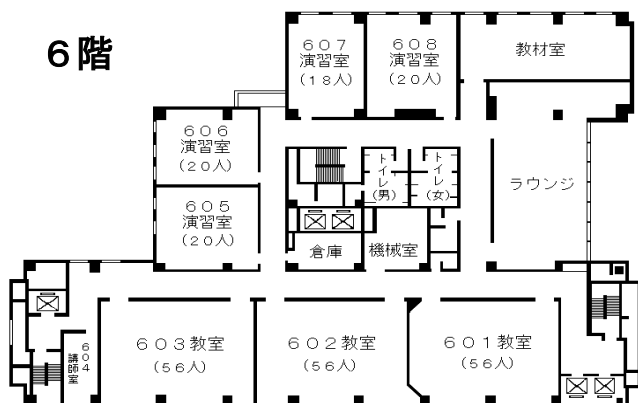

# 自治研修所各階平面図

( ) は収容定員

階	ゾーニング
9～12	アイリス愛知 (スカイラウンジ、宿泊等)
8	愛知県自治研修所 講堂、教室2、演習室
7	大教室、教室3、演習室3
6	教室3、演習室4
5	事務室、図書室、講師室
4	OA室、視聴覚室、教室、演習室3
1～3	アイリス愛知 (ロビー、和・洋会議室、レストラン)

8階

7階

6階

5階

4階

- 飲料水自動販売機 4階、7階ラウンジA  
6階ラウンジ
- 自治研修所内は、すべて禁煙となっております