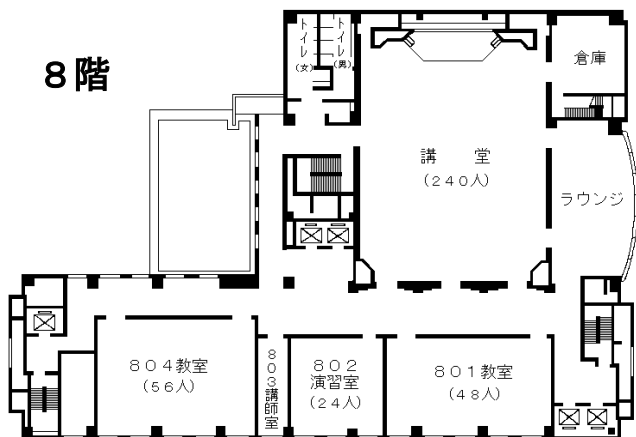

# 自治研修所各階平面図

( ) は収容定員

階	ゾーニング
9～12	アイリス愛知 (スカイラウンジ、宿泊等)
8	愛知県自治研修所 講堂、教室2、演習室
7	大教室、教室3、演習室3
6	教室3、演習室4
5	事務室、図書室、講師室
4	OA室、視聴覚室、教室、演習室3
1～3	アイリス愛知 (ロビー、和・洋会議室、レストラン)

8階

7階

6階

5階

4階