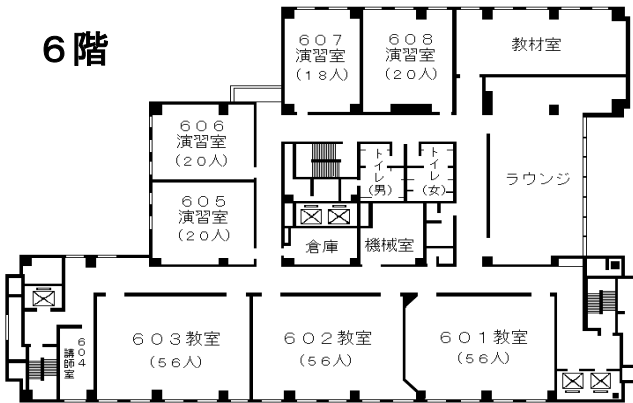

# 自治研修所各階平面図

( ) は収容定員

階	ゾーニング
9～12	アイリス愛知 (スカイラウンジ、宿泊等)
8	愛知県自治研修所 講堂, 教室2, 演習室
7	大教室, 教室3, 演習室3
6	教室3, 演習室4
5	事務室, 図書室, 講師室
4	OA室, 視聴覚室, 教室, 演習室3
1～3	アイリス愛知 (ロビー、和・洋会議室、レストラン)

8階

6階

4階

7階

5階