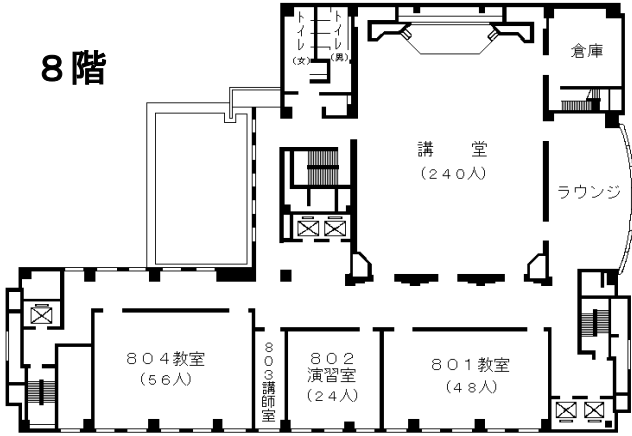

# 自治研修所各階平面図

( ) は収容定員

階	ゾーニング
9～12	アイリス愛知 (スカイラウンジ、宿泊等)
8	愛知県自治研修所 講堂, 教室2, 演習室
7	大教室, 教室3, 演習室3
6	教室3, 演習室4
5	事務室, 図書室, 講師室
4	OA室, 視聴覚室, 教室, 演習室3
1～3	アイリス愛知 (ロビー、和・洋会議室、レストラン)

8階

6階

4階

7階

5階