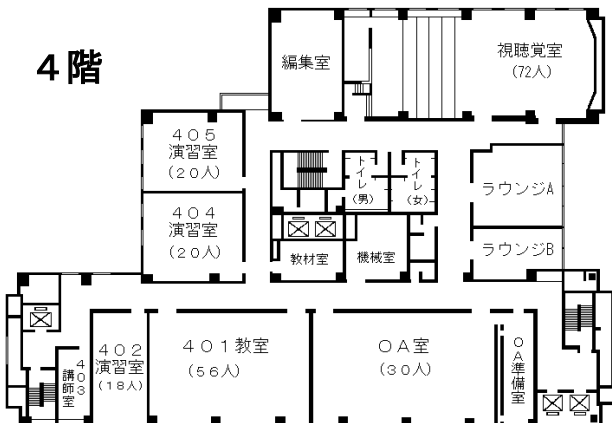

# 自治研修所各階平面図

( ) は収容定員

階	ゾーニング
9～12	アイリス愛知 (スカイラウンジ、宿泊等)
8	愛知県自治研修所 講堂, 教室2, 演習室
7	大教室, 教室3, 演習室3
6	教室3, 演習室4
5	事務室, 図書室, 講師室
4	OA室, 視聴覚室, 教室, 演習室3
1～3	アイリス愛知 (ロビー、和・洋会議室、レストラン)

8階

6階

4階

7階

5階