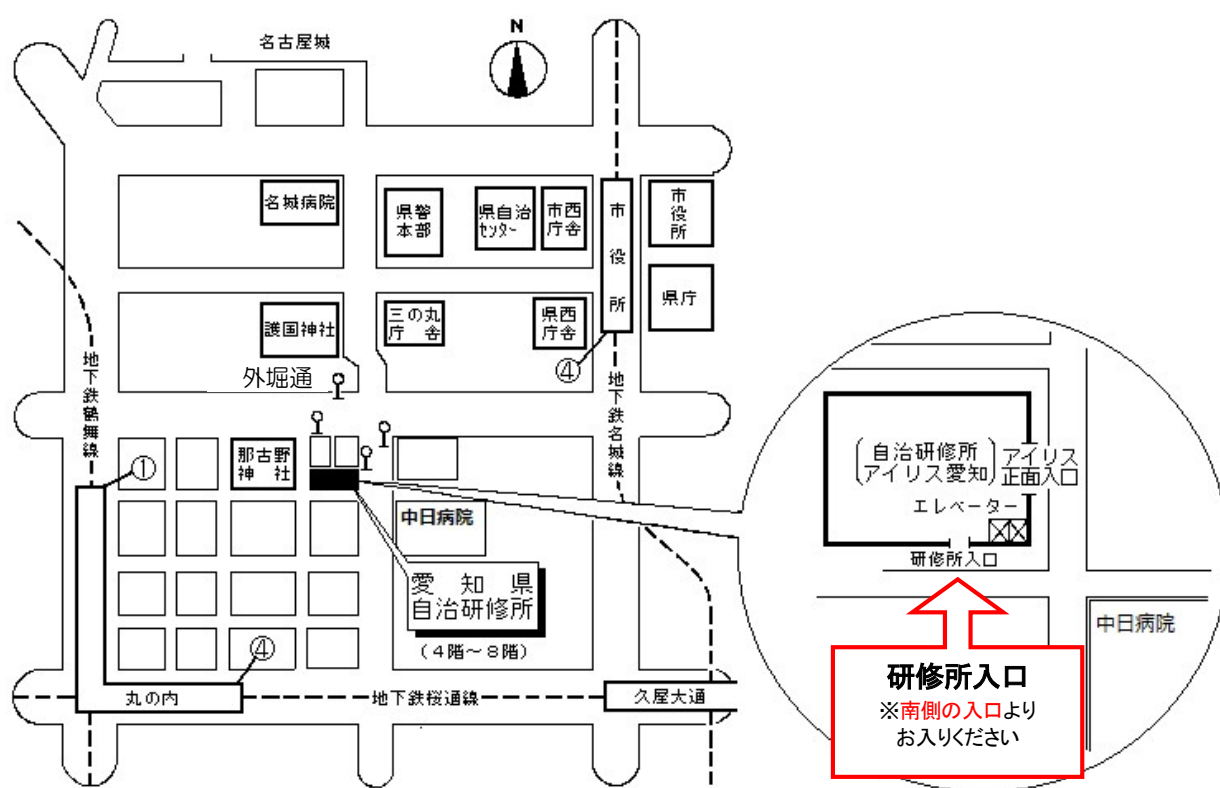

### 交通手段

地下鉄名城線市役所駅4番出口から徒歩12分

〃 名城線久屋大通駅2B番出口から徒歩11分

〃 桜通線久屋大通駅1番出口から徒歩10分

〃 桜通線丸の内駅4番出口から徒歩7分

〃 鶴舞線丸の内駅1番出口から徒歩5分

市バス外堀通から徒歩すぐ

(アイリス愛知と同じ建物。)