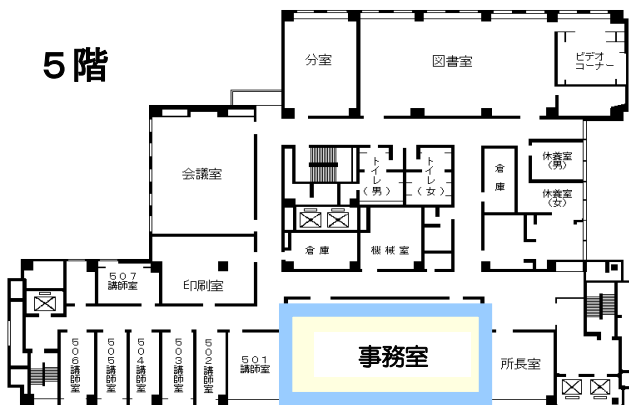

自治研修所各階平面図

() は収容定員

階	ゾーニング
9～12	アイリス愛知 (スカイラウンジ、宿泊等)
8	愛知 講堂, 教室2, 演習室
7	原 大教室, 教室3, 演習室3
6	自治 教室3, 演習室4
5	研 事務室, 図書室, 講師室
4	修 OA室, 視聴覚室, 教室, 演習室3
1～3	所 アイリス愛知 (ロビー、和・洋会議室、レストラン)

8階

6階

4階

7階

5階

- 飲料水自動販売機 4階、7階ラウンジA
6階ラウンジ
- 自治研修所内はすべて禁煙となっております