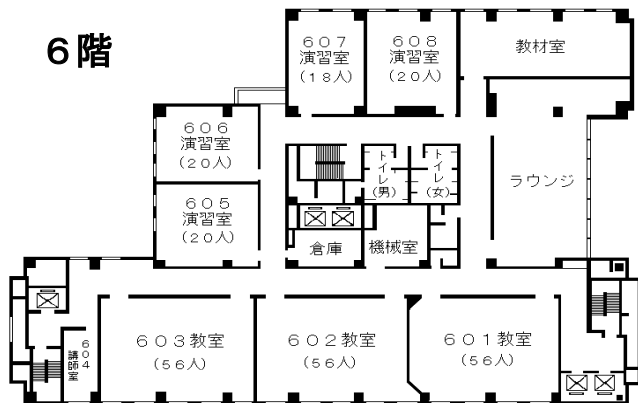

自治研修所各階平面図

() は収容定員

階	ゾーニング
9～12	アイリス愛知 (スカイラウンジ、宿泊等)
8	愛知 講堂, 教室2, 演習室
7	原 大教室, 教室3, 演習室3
6	自治 教室3, 演習室4
5	研 事務室, 図書室, 講師室
4	修 OA室, 視聴覚室, 教室, 演習室3
1～3	所 アイリス愛知 (ロビー、和・洋会議室、レストラン)

8階

6階

4階

7階

5階