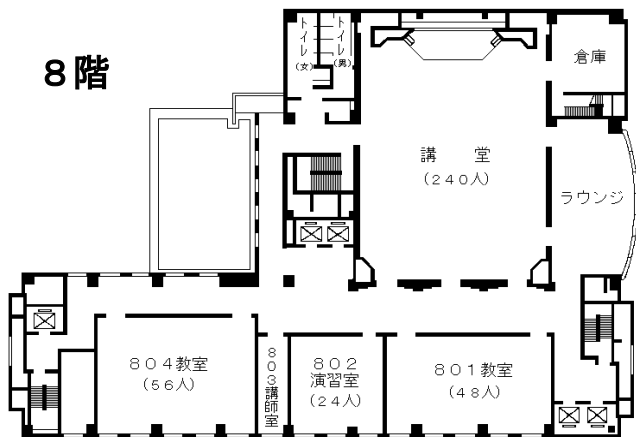

自治研修所各階平面図

() は収容定員

階	ゾーニング
9～12	アイリス愛知 (スカイラウンジ、宿泊等)
8	愛知 講堂, 教室2, 演習室
7	原 大教室, 教室3, 演習室3
6	自治 教室3, 演習室4
5	研 事務室, 図書室, 講師室
4	修 OA室, 視聴覚室, 教室, 演習室3
1～3	所 アイリス愛知 (ロビー、和・洋会議室、レストラン)

8階

6階

4階

7階

5階