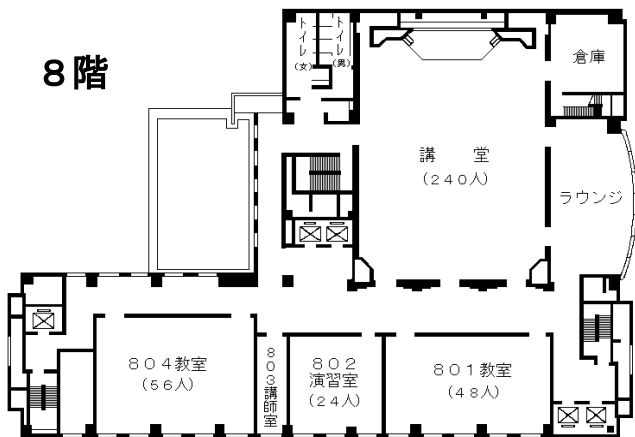

自治研修所各階平面図

() は収容定員

階	ゾーニング
9～12	アイリス愛知 (スカイラウンジ、宿泊等)
8	愛知県自治研修所 講堂、教室2、演習室
7	大教室、教室3、演習室3
6	教室3、演習室4
5	事務室、図書室、講師室
4	OA室、視聴覚室、教室、演習室3
1～3	アイリス愛知 (ロビー、和・洋会議室、レストラン)

- 飲料水自動販売機 4階、7階ラウンジA
6階ラウンジ
- 自治研修所内は、すべて禁煙となっております