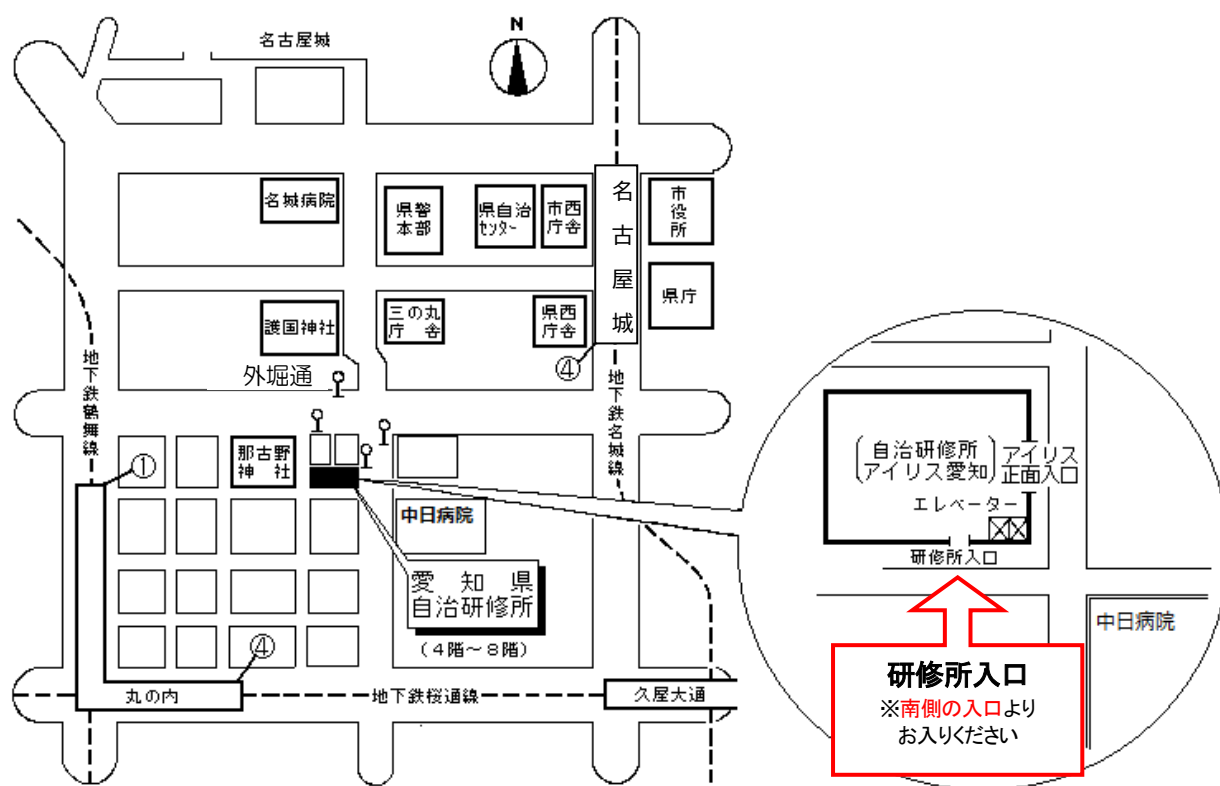

公益財団法人愛知県市町村振興協会研修センター 案内図

(愛知県自治研修所内)

所在地 〒460-0002 名古屋市中区丸の内二丁目5番10号
電話 (052)223-3905
FAX (052)223-3906
E-mail as.kenshu@a-kenshu.jp
URL <https://www.a-kenshu.jp/>

【交通手段】

- 地下鉄名城線名古屋城駅4番出口から徒歩12分
 - 〃 名城線久屋大通駅2B番出口から徒歩11分
 - 〃 桜通線久屋大通駅1番出口から徒歩10分
 - 〃 桜通線丸の内駅4番出口から徒歩7分
 - 〃 鶴舞線丸の内駅1番出口から徒歩5分
- 市バス外堀通から徒歩すぐ
(アイリス愛知と同じ建物。)

自治研修所各階平面図

() は収容定員

階	ゾーニング
9～12	アイリス愛知 (スカイラウンジ、宿泊等)
8	愛知県自治研修所 講堂、教室2、演習室
7	大教室、教室3、演習室3
6	教室3、演習室4
5	事務室、図書室、講師室
4	OA室、視聴覚室、教室、演習室3
1～3	アイリス愛知 (ロビー、和・洋会議室、レストラン)

- 飲料水自動販売機 4階、7階ラウンジA
6階ラウンジ
- 自治研修所内は、すべて禁煙となっております