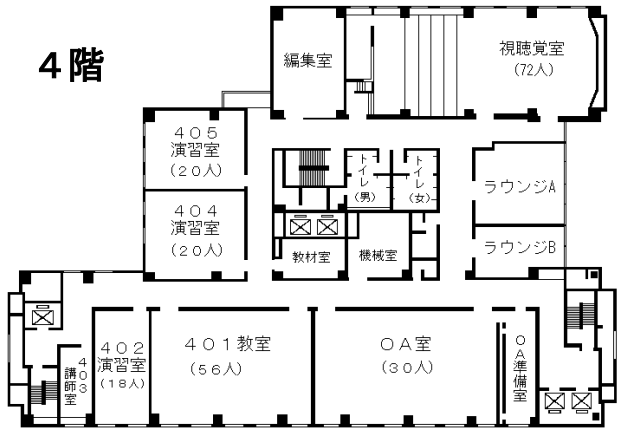

自治研修所各階平面図

() は収容定員

階	ゾーニング
9～12	アイリス愛知 (スカイラウンジ、宿泊等)
8	愛知県自治研修所 講堂、教室2、演習室
7	大教室、教室3、演習室3
6	教室3、演習室4
5	事務室、図書室、講師室
4	OA室、視聴覚室、教室、演習室3
1～3	アイリス愛知 (ロビー、和・洋会議室、レストラン)

- 飲料水自動販売機 4階、7階ラウンジA
6階ラウンジ
- 自治研修所内は、すべて禁煙となっております