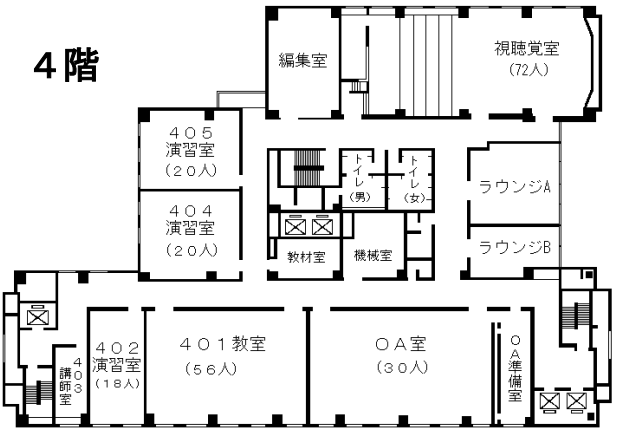

# 自治研修所各階平面図

( ) は収容定員

階	ゾーニング
9～12	アイリス愛知 (スカイラウンジ、宿泊等)
8	愛知県自治研修所 講堂、教室2、演習室
7	大教室、教室3、演習室3
6	教室3、演習室4
5	事務室、図書室、講師室
4	OA室、視聴覚室、教室、演習室3
1～3	アイリス愛知 (ロビー、和・洋会議室、レストラン)

- 飲料水自動販売機 4階、7階ラウンジA、6階ラウンジ
- 自治研修所内は、すべて禁煙となっております