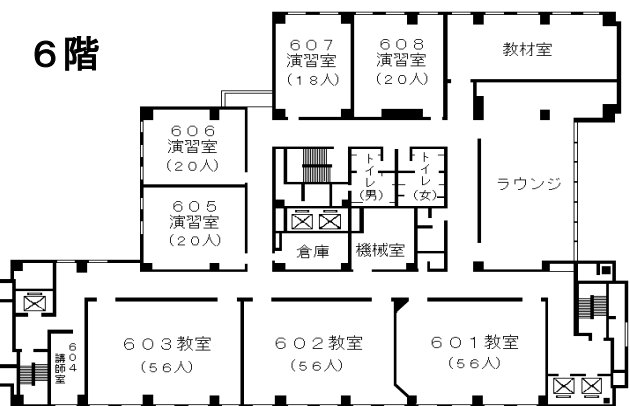

# 自治研修所各階平面図

( ) は収容定員

階	ゾーニング
9～12	アイリス愛知 (スカイラウンジ、宿泊等)
8	愛知県自治研修所 講堂、教室2、演習室
7	大教室、教室3、演習室3
6	教室3、演習室4
5	事務室、図書室、講師室
4	OA室、視聴覚室、教室、演習室3
1～3	アイリス愛知 (ロビー、和・洋会議室、レストラン)

- 飲料水自動販売機 4階、7階ラウンジA、6階ラウンジ
- 自治研修所内は、すべて禁煙となっております