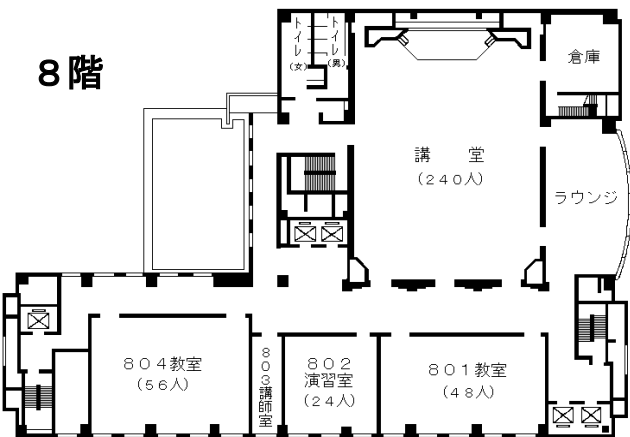

# 自治研修所各階平面図

( ) は収容定員

階	ゾーニング
9～12	アイリス愛知 (スカイラウンジ、宿泊等)
8	愛知県自治研修所 講堂、教室2、演習室
7	大教室、教室3、演習室3
6	教室3、演習室4
5	事務室、図書室、講師室
4	OA室、視聴覚室、教室、演習室3
1～3	アイリス愛知 (ロビー、和・洋会議室、レストラン)

- 飲料水自動販売機 4階、7階ラウンジA、6階ラウンジ
- 自治研修所内は、すべて禁煙となっております