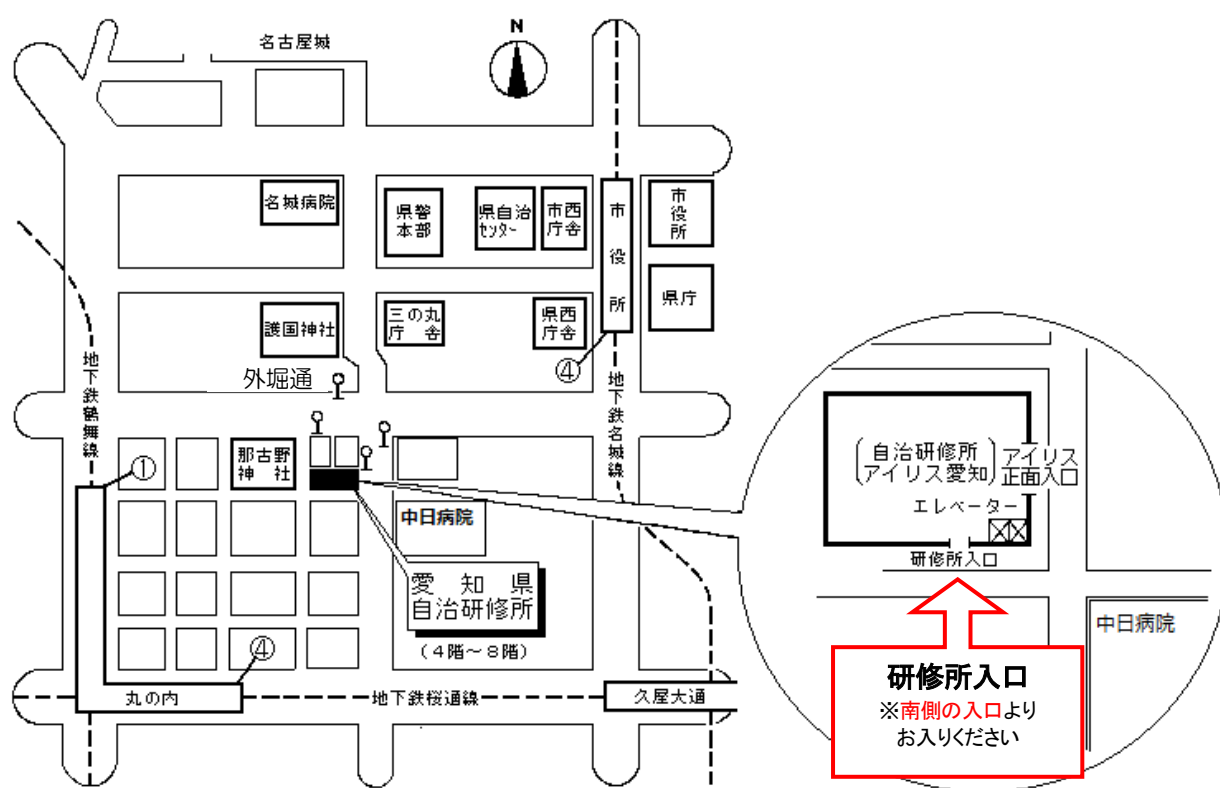

公益財団法人愛知県市町村振興協会研修センター 案内図

(愛知県自治研修所内)

所在地 〒460-0002 名古屋市中区丸の内二丁目5番10号
電話 (052)223-3905
FAX (052)223-3906
E-mail as.kenshu@a-kenshu.jp
URL <http://www.a-kenshu.jp/>

交通手段

地下鉄名城線市役所駅4番出口から徒歩12分

〃 名城線久屋大通駅2B番出口から徒歩11分

〃 桜通線久屋大通駅1番出口から徒歩10分

〃 桜通線丸の内駅4番出口から徒歩7分

〃 鶴舞線丸の内駅1番出口から徒歩5分

市バス外堀通から徒歩すぐ

(アイリス愛知と同じ建物。)

自治研修所各階平面図

() は収容定員

階	ゾーニング
9～12	アイリス愛知 (スカイラウンジ、宿泊等)
8	愛知 講堂, 教室 2, 演習室
7	愛知 大教室, 教室 3, 演習室 3
6	自治 教室 3, 演習室 4
5	自治 事務室, 図書室, 講師室
4	自治 OA 室, 視聴覚室, 教室, 演習室 3
1～3	アイリス愛知 (ロビー、和・洋会議室、レストラン)

- 飲料水自動販売機 4階、7階ラウンジA
6階ラウンジ
- 自治研修所内はすべて禁煙となっております