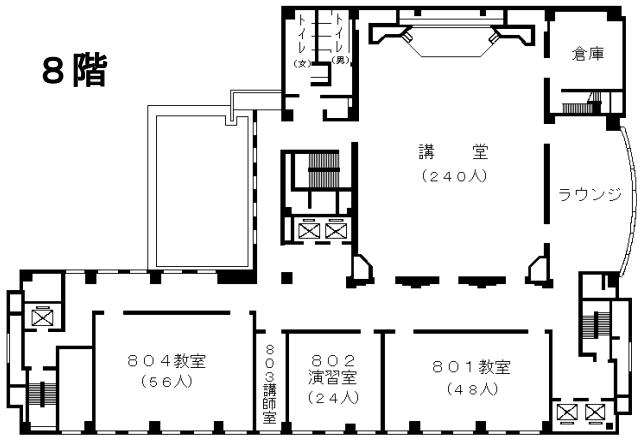

〃 桜通線久屋大通駅1番出口から徒歩10分

〃 桜通線丸の内駅4番出口から徒歩7分

〃 鶴舞線丸の内駅1番出口から徒歩5分

市バス外堀通から徒歩すぐ

(アイリス愛知と同じ建物。)

自治研修所各階平面図

() は収容定員

階	ゾーニング
9～12	アイリス愛知 (スカイラウンジ、宿泊等)
8	愛知 講堂, 教室 2, 演習室
7	愛知 大教室, 教室 3, 演習室 3
6	自治 教室 3, 演習室 4
5	自治 事務室, 図書室, 講師室
4	自治 OA 室, 視聴覚室, 教室, 演習室 3
1～3	アイリス愛知 (ロビー、和・洋会議室、レストラン)