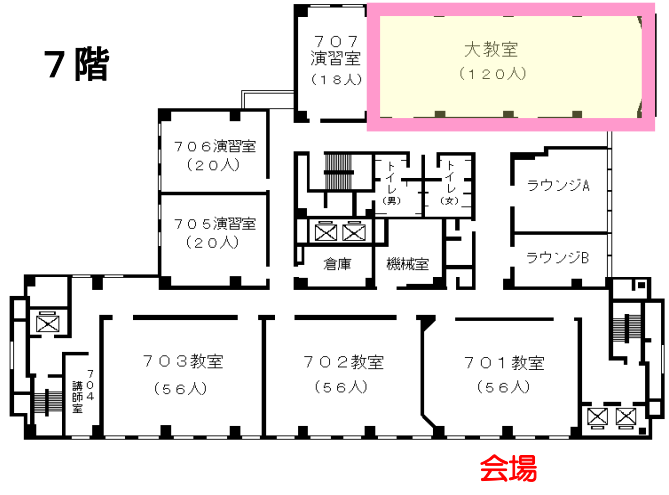

〃 桜通線久屋大通駅1番出口から徒歩10分

〃 桜通線丸の内駅4番出口から徒歩7分

〃 鶴舞線丸の内駅1番出口から徒歩5分

市バス外堀通から徒歩すぐ

(アイリス愛知と同じ建物。)

自治研修所各階平面図

() は収容定員

階	ゾーニング
9～12	アイリス愛知 (スカイラウンジ、宿泊等)
8	愛知 講堂, 教室 2, 演習室
7	愛知 大教室, 教室 3, 演習室 3
6	自治 教室 3, 演習室 4
5	自治 事務室, 図書室, 講師室
4	自治 OA 室, 視聴覚室, 教室, 演習室 3
1～3	アイリス愛知 (ロビー、和・洋会議室、レストラン)

- 飲料水自動販売機 4階、7階ラウンジA
6階ラウンジ
- 自治研修所内はすべて禁煙となっております