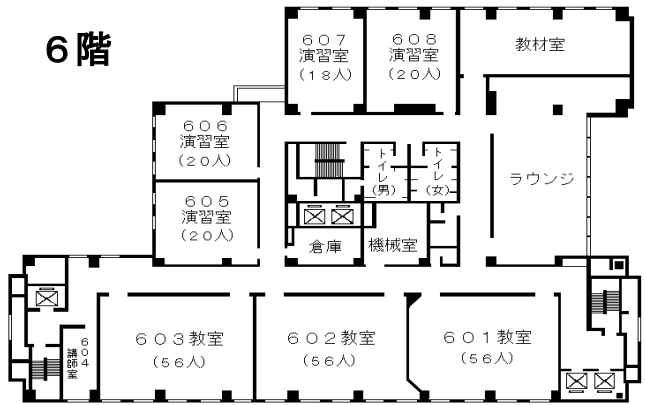

〃 桜通線久屋大通駅1番出口から徒歩10分

〃 桜通線丸の内駅4番出口から徒歩7分

〃 鶴舞線丸の内駅1番出口から徒歩5分

市バス外堀通から徒歩すぐ

(アイリス愛知と同じ建物。)

自治研修所各階平面図

() は収容定員

階	ゾーニング
9～12	アイリス愛知 (スカイラウンジ、宿泊等)
8	愛知 講堂, 教室 2, 演習室
7	愛知 大教室, 教室 3, 演習室 3
6	自治 教室 3, 演習室 4
5	自治 事務室, 図書室, 講師室
4	自治 OA 室, 視聴覚室, 教室, 演習室 3
1～3	アイリス愛知 (ロビー、和・洋会議室、レストラン)