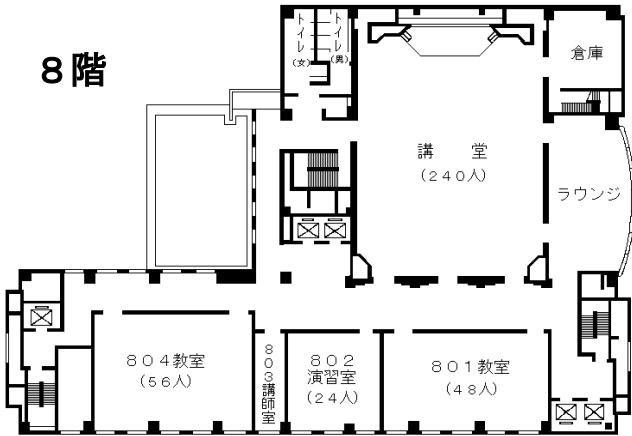

〃 桜通線久屋大通駅1番出口から徒歩10分

〃 桜通線丸の内駅4番出口から徒歩7分

〃 鶴舞線丸の内駅1番出口から徒歩5分

市バス外堀通から徒歩すぐ

(アイリス愛知と同じ建物。)

自治研修所各階平面図

() は収容定員

階	ゾーニング
9～12	アイリス愛知 (スカイラウンジ、宿泊等)
8	愛知 講堂, 教室 2, 演習室
7	大教室, 教室 3, 演習室 3
6	教室 3, 演習室 4
5	事務室, 図書室, 講師室
4	OA 室, 視聴覚室, 教室, 演習室 3
1～3	アイリス愛知 (ロビー、和・洋会議室、レストラン)

8階

7階

6階

5階

4階

● 飲料水自動販売機 4階、7階ラウンジA
6階ラウンジ

● 自治研修所内はすべて禁煙となっております