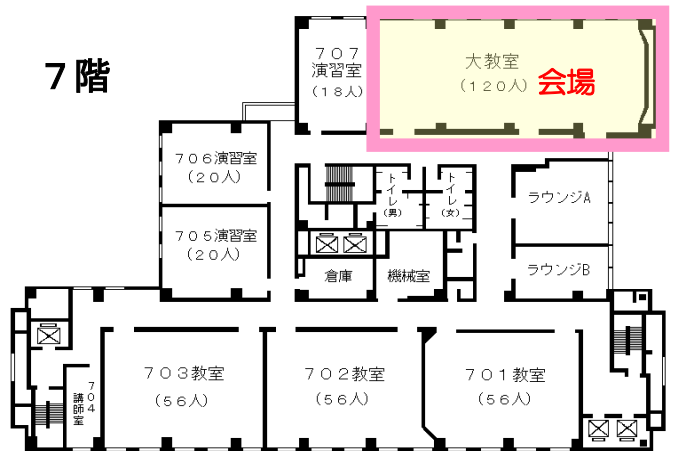

〃 桜通線久屋大通駅1番出口から徒歩10分

〃 桜通線丸の内駅4番出口から徒歩7分

〃 鶴舞線丸の内駅1番出口から徒歩5分

市バス外堀通から徒歩すぐ

(アイリス愛知と同じ建物。)

自治研修所各階平面図

() は収容定員

階	ゾーニング
9～12	アイリス愛知 (スカイラウンジ、宿泊等)
8	愛知 講堂, 教室 2, 演習室
7	大教室, 教室 3, 演習室 3
6	教室 3, 演習室 4
5	事務室, 図書室, 講師室
4	OA 室, 視聴覚室, 教室, 演習室 3
1～3	アイリス愛知 (ロビー、和・洋会議室、レストラン)

8階

7階

6階

5階

4階

● 飲料水自動販売機 4階、7階ラウンジA
6階ラウンジ

● 自治研修所内はすべて禁煙となっております