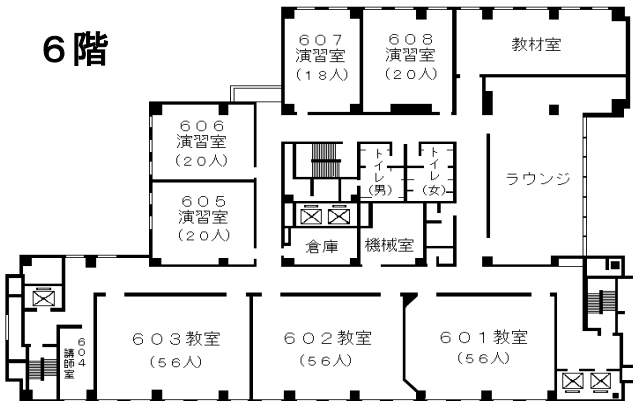

〃 桜通線久屋大通駅1番出口から徒歩10分

〃 桜通線丸の内駅4番出口から徒歩7分

〃 鶴舞線丸の内駅1番出口から徒歩5分

市バス外堀通から徒歩すぐ

(アイリス愛知と同じ建物。)

自治研修所各階平面図

() は収容定員

階	ゾーニング
9～12	アイリス愛知 (スカイラウンジ、宿泊等)
8	愛知 講堂, 教室 2, 演習室
7	大教室, 教室 3, 演習室 3
6	教室 3, 演習室 4
5	事務室, 図書室, 講師室
4	OA 室, 視聴覚室, 教室, 演習室 3
1～3	アイリス愛知 (ロビー、和・洋会議室、レストラン)

8階

7階

6階

5階

4階

● 飲料水自動販売機 4階、7階ラウンジA
6階ラウンジ

● 自治研修所内はすべて禁煙となっております