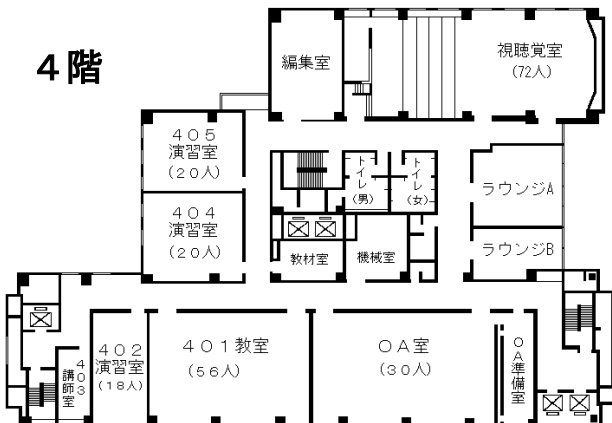

〃 桜通線久屋大通駅1番出口から徒歩10分

〃 桜通線丸の内駅4番出口から徒歩7分

〃 鶴舞線丸の内駅1番出口から徒歩5分

市バス外堀通から徒歩すぐ

(アイリス愛知と同じ建物。)

自治研修所各階平面図

() は収容定員

階	ゾーニング
9～12	アイリス愛知 (スカイラウンジ、宿泊等)
8	愛知 講堂, 教室 2, 演習室
7	大教室, 教室 3, 演習室 3
6	教室 3, 演習室 4
5	事務室, 図書室, 講師室
4	OA 室, 視聴覚室, 教室, 演習室 3
1～3	アイリス愛知 (ロビー、和・洋会議室、レストラン)

8階

7階

6階

5階

4階

● 飲料水自動販売機 4階、7階ラウンジA
6階ラウンジ

● 自治研修所内はすべて禁煙となっております