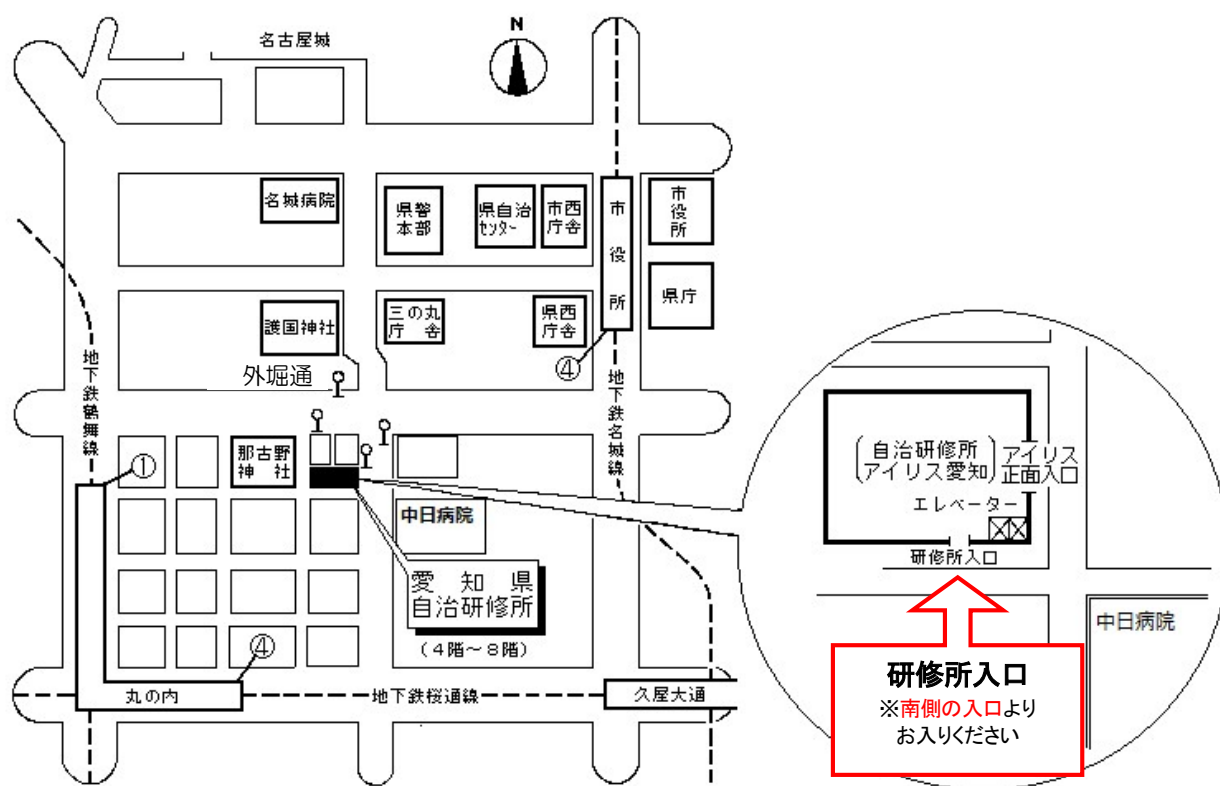

公益財団法人愛知県市町村振興協会研修センター 案内図

(愛知県自治研修所内)

所在地 〒460-0002 名古屋市中区丸の内二丁目5番10号
電話 (052)223-3905
FAX (052)223-3906
E-mail as.kenshu@a-kenshu.jp
URL <http://www.a-kenshu.jp/>

交通手段

地下鉄名城線市役所駅4番出口から徒歩12分

〃 名城線久屋大通駅2B番出口から徒歩11分

〃 桜通線久屋大通駅1番出口から徒歩10分

〃 桜通線丸の内駅4番出口から徒歩7分

〃 鶴舞線丸の内駅1番出口から徒歩5分

市バス外堀通から徒歩すぐ

(アイリス愛知と同じ建物。)

自治研修所各階平面図

() は収容定員

階	ゾーニング
9～12	アイリス愛知 (スカイラウンジ、宿泊等)
8	愛知 講堂, 教室 2, 演習室
7	大教室, 教室 3, 演習室 3
6	教室 3, 演習室 4
5	事務室, 図書室, 講師室
4	OA 室, 視聴覚室, 教室, 演習室 3
1～3	アイリス愛知 (ロビー、和・洋会議室、レストラン)

8階

7階

6階

5階

4階

● 飲料水自動販売機 4階、7階ラウンジA
6階ラウンジ

● 自治研修所内はすべて禁煙となっております