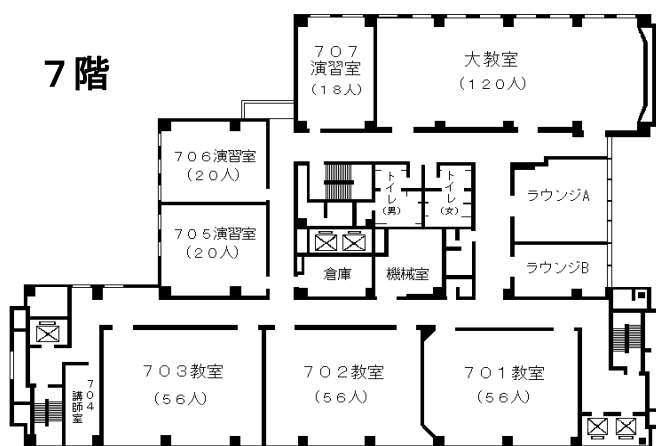

自治研修所各階平面図

() は収容定員

階	ゾーニング
9～12	アイリス愛知 (スカイラウンジ、宿泊等)
8	愛知県自治研修所 講堂、教室2、演習室
7	大教室、教室3、演習室3
6	教室3、演習室4
5	事務室、図書室、講師室
4	OA室、視聴覚室、教室、演習室3
1～3	アイリス愛知 (ロビー、和・洋会議室、レストラン)

- 飲料水自動販売機 4階、7階ラウンジA
6階ラウンジ
- 自治研修所内は、すべて禁煙となっております