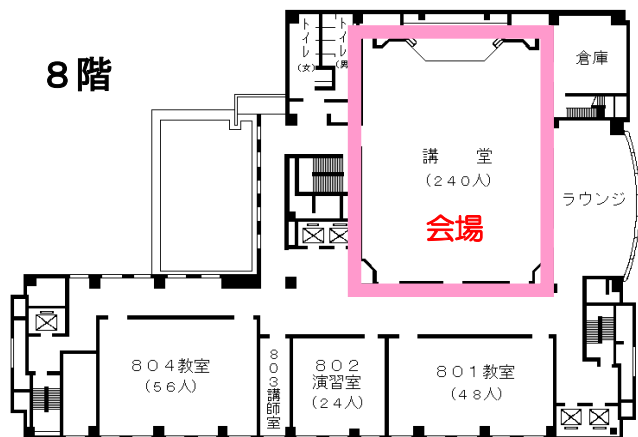

公益財団法人愛知県市町村振興協会研修センター 案内図

(愛知県自治研修所内)

所在地 〒460-0002 名古屋市中区丸の内二丁目5番10号
電話 (052)223-3905
FAX (052)223-3906
E-mail as.kenshu@a-kenshu.jp
URL <http://www.a-kenshu.jp/>

【交通手段】

- 地下鉄名城線市役所駅4番出口から徒歩12分
 - 〃 名城線久屋大通駅2B番出口から徒歩11分
 - 〃 桜通線久屋大通駅1番出口から徒歩10分
 - 〃 桜通線丸の内駅4番出口から徒歩7分
 - 〃 鶴舞線丸の内駅1番出口から徒歩5分
- 市バス外堀通から徒歩すぐ
(アイリス愛知と同じ建物。)

自治研修所各階平面図

() は収容定員

階	ゾーニング
9～12	アイリス愛知 (スカイラウンジ、宿泊等)
8	愛知県自治研修所 講堂、教室2、演習室
7	大教室、教室3、演習室3
6	教室3、演習室4
5	事務室、図書室、講師室
4	OA室、視聴覚室、教室、演習室3
1～3	アイリス愛知 (ロビー、和・洋会議室、レストラン)

- 飲料水自動販売機 4階、7階ラウンジA
6階ラウンジ
- 自治研修所内は、すべて禁煙となっております