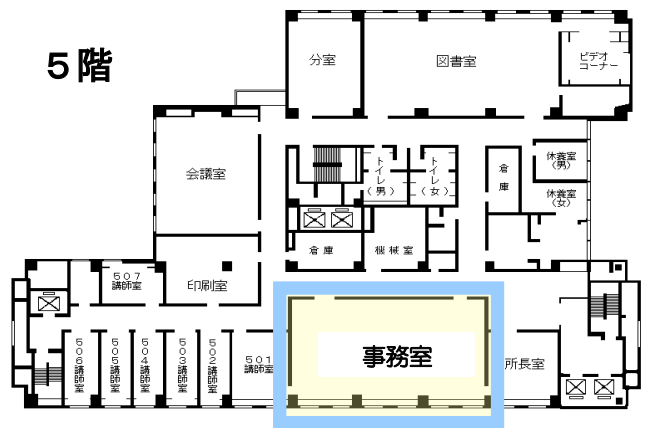

〃 桜通線久屋大通駅1番出口から徒歩10分

〃 桜通線丸の内駅4番出口から徒歩7分

〃 鶴舞線丸の内駅1番出口から徒歩5分

市バス外堀通から徒歩すぐ

(アイリス愛知と同じ建物。)

自治研修所各階平面図

() は収容定員

階	ゾーニング
9～12	アイリス愛知 (スカイラウンジ、宿泊等)
8	愛知 講堂、教室2、演習室
7	大教室、教室3、演習室3
6	教室3、演習室4
5	事務室、図書室、講師室
4	OA室、視聴覚室、教室、演習室3
1～3	アイリス愛知 (ロビー、和・洋会議室、レストラン)

- 飲料水自動販売機 4階、7階ラウンジA
6階ラウンジ
- 自治研修所内はすべて禁煙となっております