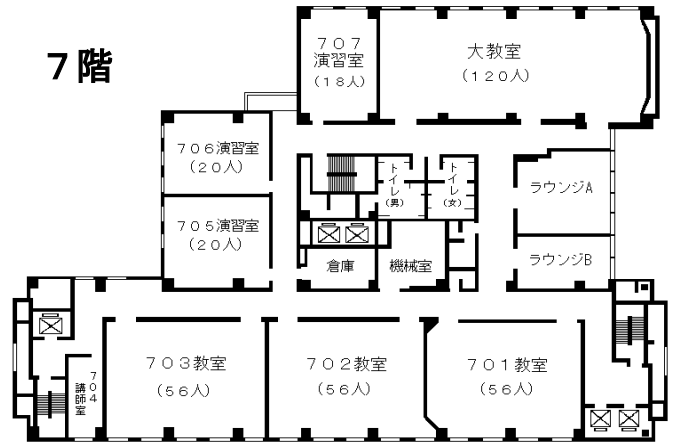

〃 桜通線久屋大通駅1番出口から徒歩10分

〃 桜通線丸の内駅4番出口から徒歩7分

〃 鶴舞線丸の内駅1番出口から徒歩5分

市バス外堀通から徒歩すぐ

(アイリス愛知と同じ建物。)

自治研修所各階平面図

() は収容定員

階	ゾーニング
9～12	アイリス愛知 (スカイラウンジ、宿泊等)
8	愛知 講堂、教室2、演習室
7	大教室、教室3、演習室3
6	教室3、演習室4
5	事務室、図書室、講師室
4	OA室、視聴覚室、教室、演習室3
1～3	アイリス愛知 (ロビー、和・洋会議室、レストラン)