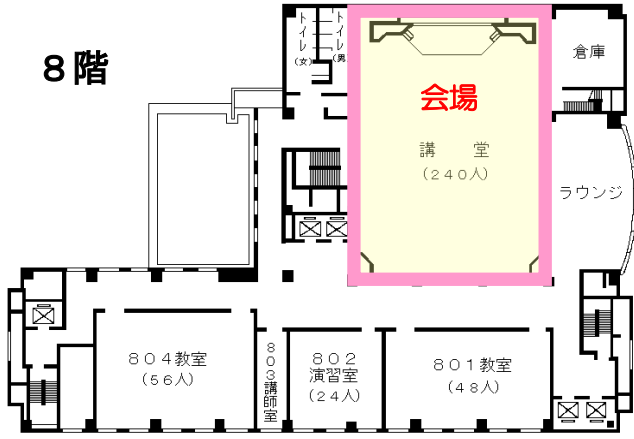

〃 桜通線久屋大通駅1番出口から徒歩10分

〃 桜通線丸の内駅4番出口から徒歩7分

〃 鶴舞線丸の内駅1番出口から徒歩5分

市バス外堀通から徒歩すぐ

(アイリス愛知と同じ建物。)

自治研修所各階平面図

() は収容定員

階	ゾーニング
9～12	アイリス愛知 (スカイラウンジ、宿泊等)
8	愛知 講堂、教室2、演習室
7	大教室、教室3、演習室3
6	教室3、演習室4
5	事務室、図書室、講師室
4	OA室、視聴覚室、教室、演習室3
1～3	アイリス愛知 (ロビー、和・洋会議室、レストラン)

- 飲料水自動販売機 4階、7階ラウンジA
6階ラウンジ
- 自治研修所内はすべて禁煙となっております