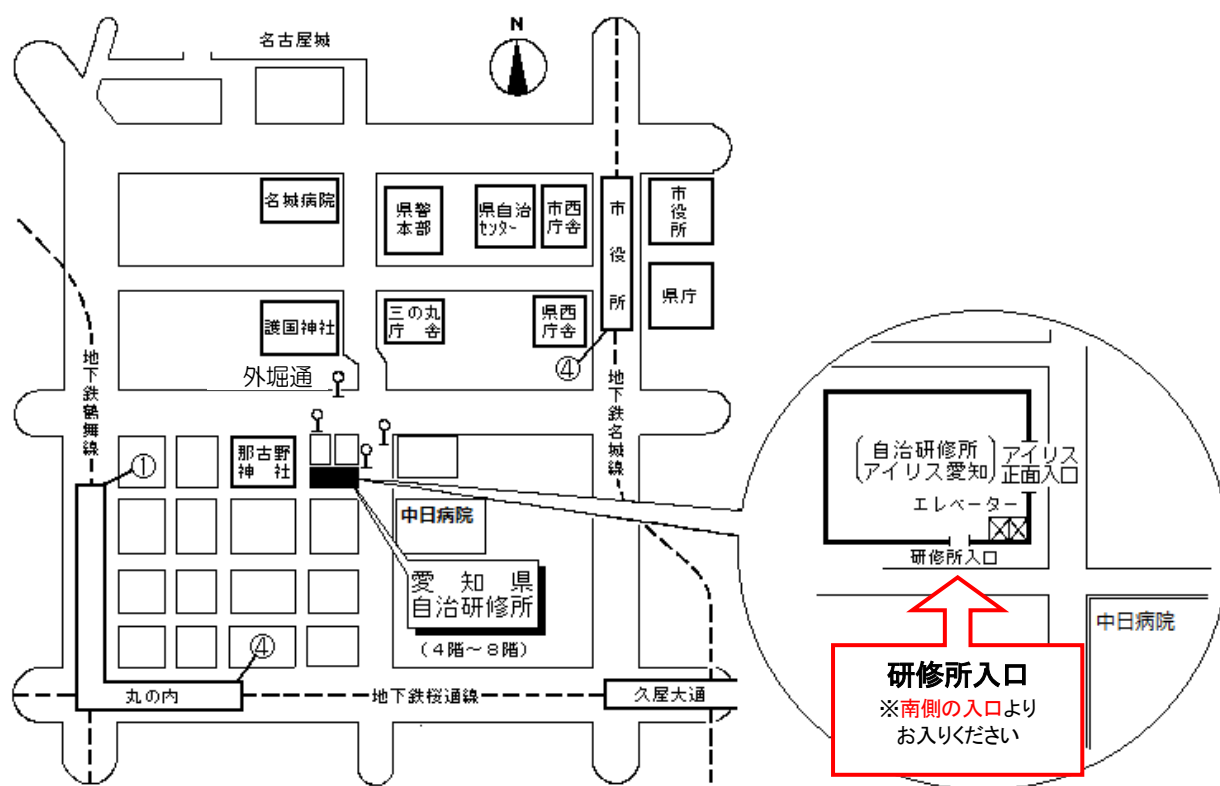

公益財団法人愛知県市町村振興協会研修センター 案内図

(愛知県自治研修所内)

所在地 〒460-0002 名古屋市中区丸の内二丁目5番10号
電話 (052)223-3905
FAX (052)223-3906
E-mail as.kenshu@a-kenshu.jp
URL <http://www.a-kenshu.jp/>

交通手段

地下鉄名城線市役所駅4番出口から徒歩12分

〃 名城線久屋大通駅2B番出口から徒歩11分

〃 桜通線久屋大通駅1番出口から徒歩10分

〃 桜通線丸の内駅4番出口から徒歩7分

〃 鶴舞線丸の内駅1番出口から徒歩5分

市バス外堀通から徒歩すぐ

(アイリス愛知と同じ建物。)

自治研修所各階平面図

() は収容定員

階	ゾーニング
9～12	アイリス愛知 (スカイラウンジ、宿泊等)
8	愛知 講堂、教室2、演習室
7	大教室、教室3、演習室3
6	教室3、演習室4
5	事務室、図書室、講師室
4	OA室、視聴覚室、教室、演習室3
1～3	アイリス愛知 (ロビー、和・洋会議室、レストラン)

- 飲料水自動販売機 4階、7階ラウンジA
6階ラウンジ
- 自治研修所内はすべて禁煙となっております