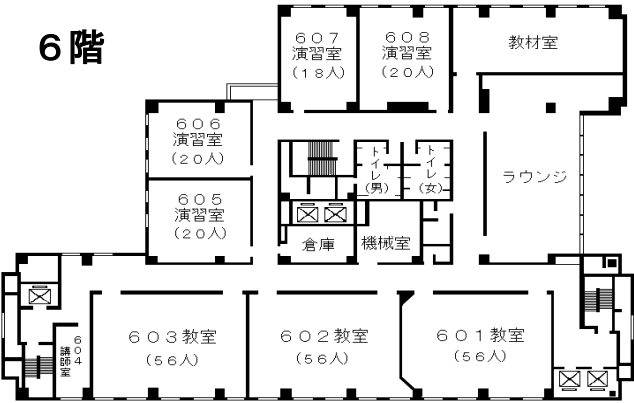

〃 桜通線久屋大通駅1番出口から徒歩10分

〃 桜通線丸の内駅4番出口から徒歩7分

〃 鶴舞線丸の内駅1番出口から徒歩5分

市バス外堀通から徒歩すぐ

(アイリス愛知と同じ建物。)

自治研修所各階平面図

() は収容定員

階	ゾーニング
9～12	アイリス愛知 (スカイラウンジ、宿泊等)
8	愛知 講堂、教室2、演習室
7	大教室、教室3、演習室3
6	教室3、演習室4
5	事務室、図書室、講師室
4	OA室、視聴覚室、教室、演習室3
1～3	アイリス愛知 (ロビー、和・洋会議室、レストラン)

- 飲料水自動販売機 4階、7階ラウンジA
6階ラウンジ
- 自治研修所内はすべて禁煙となっております