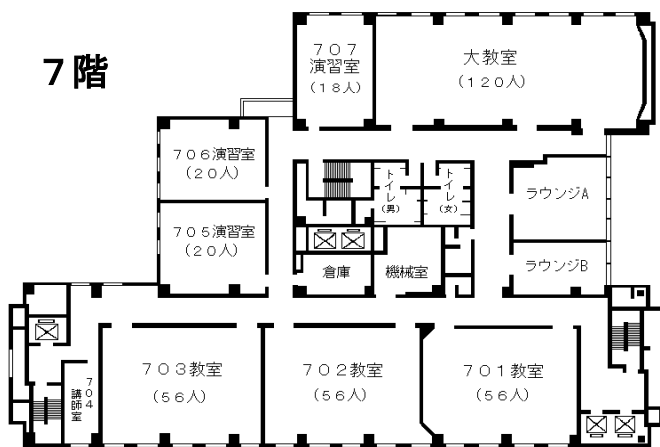

自治研修所各階平面図

() は収容定員

階	ゾーニング	
9～12	アイリス愛知 (スカイラウンジ、宿泊等)	
8	愛知県自治研修所	講堂、教室2、演習室
7		大教室、教室3、演習室3
6		教室3、演習室4
5		事務室、図書室、講師室
4		OA室、視聴覚室、教室、演習室3
1～3	アイリス愛知 (ロビー、和・洋会議室、レストラン)	

- 飲料水自動販売機 4階、7階ラウンジA、6階ラウンジ
- 自治研修所内は、すべて禁煙となっております