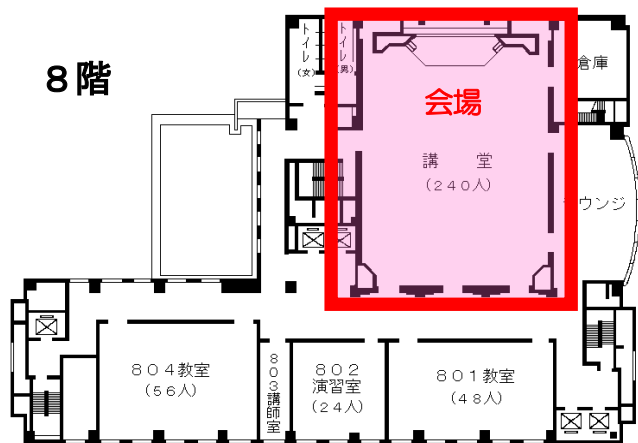

公益財団法人愛知県市町村振興協会研修センター 案内図

(愛知県自治研修所内)

所在地 〒460-0002 名古屋市中区丸の内二丁目5番10号
電話 (052)223-3905
FAX (052)223-3906
E-mail as.kenshu@a-kenshu.jp
URL <https://www.a-kenshu.jp/>

【交通手段】

- 地下鉄名城線名古屋城駅4番出口から徒歩12分
 - 〃 名城線久屋大通駅2B番出口から徒歩11分
 - 〃 桜通線久屋大通駅1番出口から徒歩10分
 - 〃 桜通線丸の内駅4番出口から徒歩7分
 - 〃 鶴舞線丸の内駅1番出口から徒歩5分
- 市バス外堀通から徒歩すぐ
(アイリス愛知と同じ建物。)

自治研修所各階平面図

() は収容定員

階	ゾーニング	
9～12	アイリス愛知 (スカイラウンジ、宿泊等)	
8	愛知県自治研修所	講堂、教室2、演習室
7		大教室、教室3、演習室3
6		教室3、演習室4
5		事務室、図書室、講師室
4		OA室、視聴覚室、教室、演習室3
1～3	アイリス愛知 (ロビー、和・洋会議室、レストラン)	

- 飲料水自動販売機 4階、7階ラウンジA、6階ラウンジ
- 自治研修所内は、すべて禁煙となっております