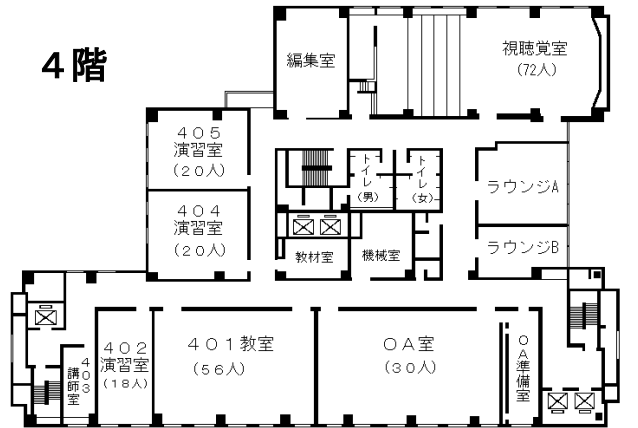

自治研修所各階平面図

() は収容定員

階	ゾーニング	
9～12	アイリス愛知 (スカイラウンジ、宿泊等)	
8	愛知県自治研修所	講堂、教室2、演習室
7		大教室、教室3、演習室3
6		教室3、演習室4
5		事務室、図書室、講師室
4		OA室、視聴覚室、教室、演習室3
1～3	アイリス愛知 (ロビー、和・洋会議室、レストラン)	

- 飲料水自動販売機 4階、7階ラウンジA、6階ラウンジ
- 自治研修所内は、すべて禁煙となっております