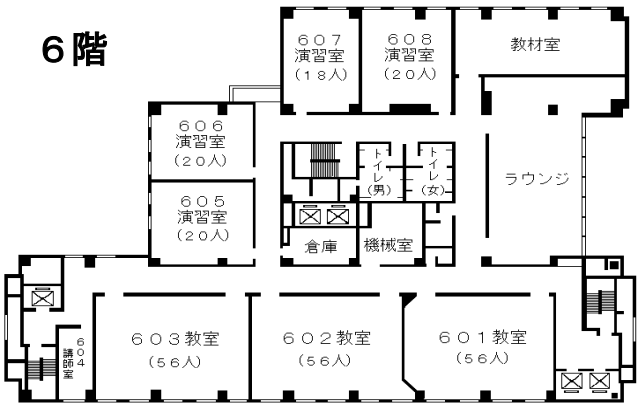

# 自治研修所各階平面図

( ) は収容定員

階	ゾーニング	
9～12	アイリス愛知 (スカイラウンジ、宿泊等)	
8	愛知県自治研修所	講堂, 教室2, 演習室
7		大教室, 教室3, 演習室3
6		教室3, 演習室4
5		事務室, 図書室, 講師室
4	OA室, 視聴覚室, 教室, 演習室3	
1～3	アイリス愛知 (ロビー、和・洋会議室、レストラン)	

● 飲料水自動販売機 4階、7階ラウンジA  
6階ラウンジ