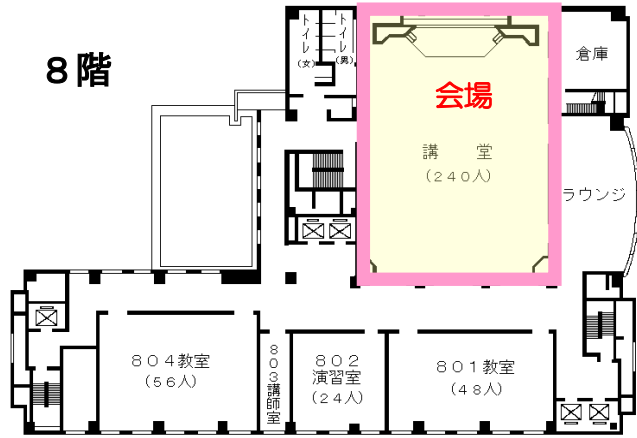

# 自治研修所各階平面図

( ) は収容定員

階	ゾーニング	
9～12	アイリス愛知 (スカイラウンジ、宿泊等)	
8	愛知県自治研修所	講堂, 教室2, 演習室
7		大教室, 教室3, 演習室3
6		教室3, 演習室4
5		事務室, 図書室, 講師室
4	OA室, 視聴覚室, 教室, 演習室3	
1～3	アイリス愛知 (ロビー、和・洋会議室、レストラン)	

● 飲料水自動販売機 4階、7階ラウンジA  
6階ラウンジ