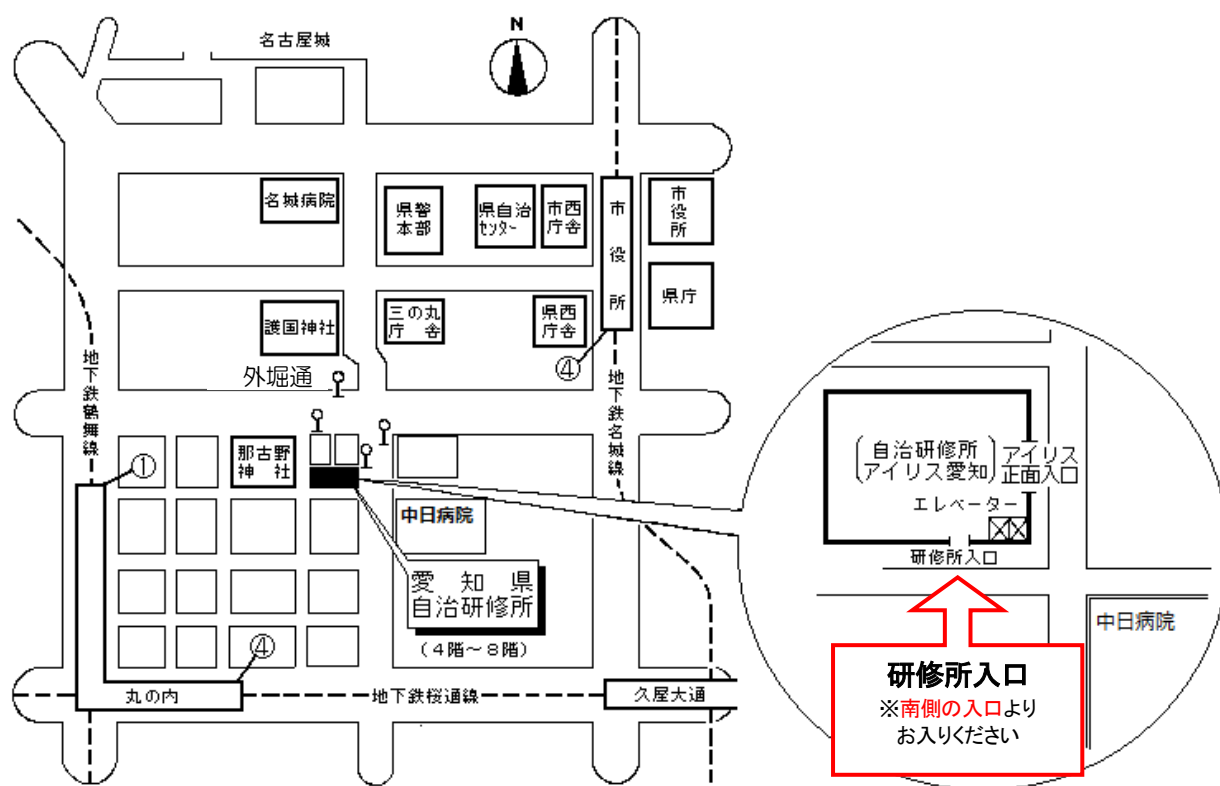

### 交通手段

地下鉄名城線市役所駅4番出口から徒歩12分

〃 名城線久屋大通駅2B番出口から徒歩11分

〃 桜通線久屋大通駅1番出口から徒歩10分

〃 桜通線丸の内駅4番出口から徒歩7分

〃 鶴舞線丸の内駅1番出口から徒歩5分

市バス外堀通から徒歩すぐ

(アイリス愛知と同じ建物。)