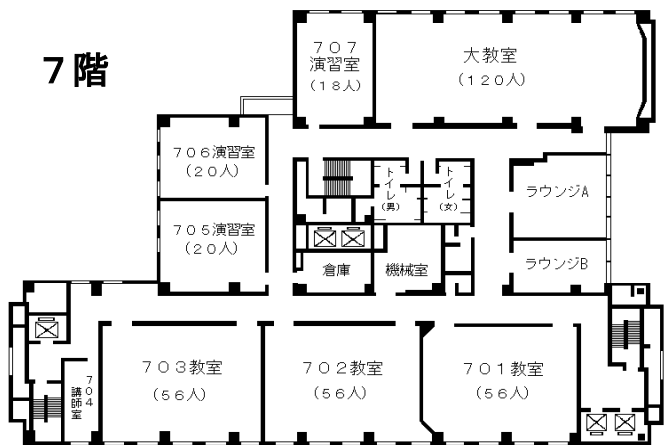

# 自治研修所各階平面図

( ) は収容定員

階	ゾーニング	
9～12	アイリス愛知 (スカイラウンジ、宿泊等)	
8	愛知県自治研修所	講堂, 教室2, 演習室
7		大教室, 教室3, 演習室3
6		教室3, 演習室4
5		事務室, 図書室, 講師室
4	OA室, 視聴覚室, 教室, 演習室3	
1～3	アイリス愛知 (ロビー、和・洋会議室、レストラン)	

● 飲料水自動販売機 4階、7階ラウンジA  
6階ラウンジ