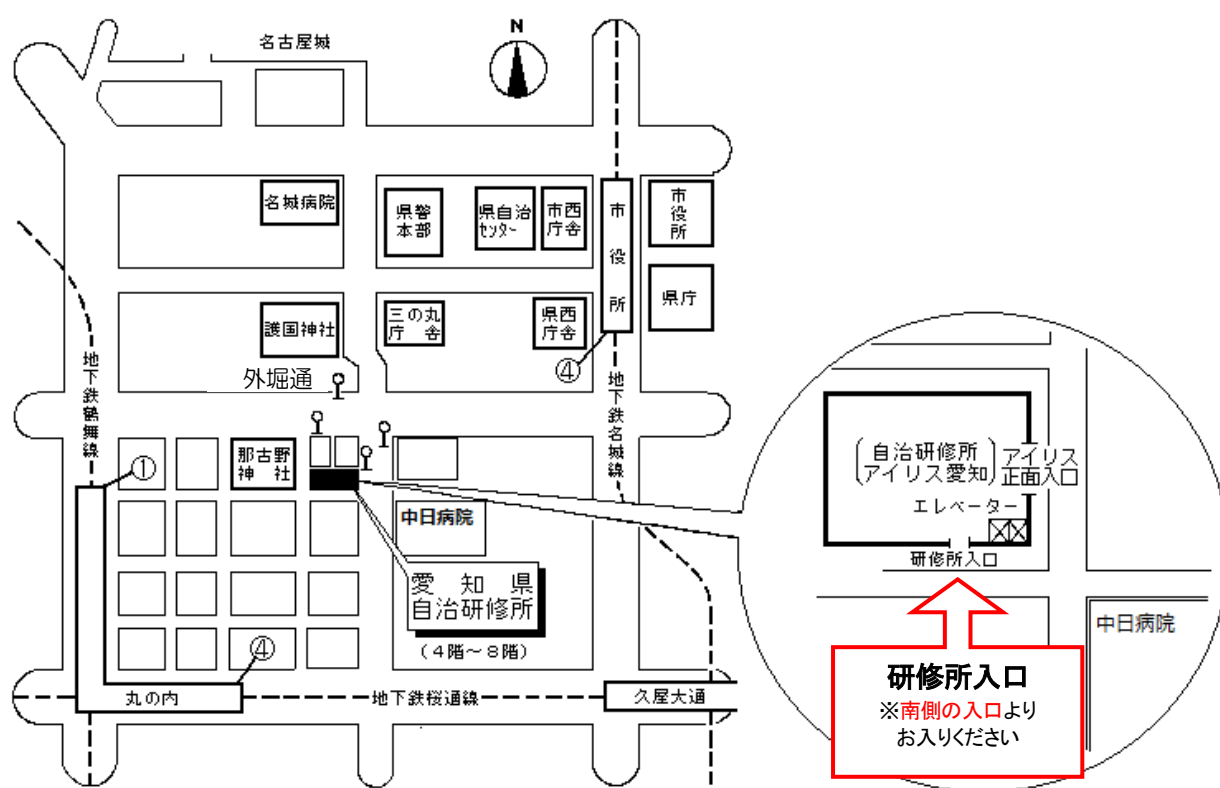

公益財団法人愛知県市町村振興協会研修センター 案内図

(愛知県自治研修所内)

所在地 〒460-0002 名古屋市中区丸の内二丁目5番10号
電話 (052)223-3905
FAX (052)223-3906
E-mail as.kenshu@a-kenshu.jp
URL <http://www.a-kenshu.jp/>

交通手段

地下鉄名城線市役所駅4番出口から徒歩12分

〃 名城線久屋大通駅2B番出口から徒歩11分

〃 桜通線久屋大通駅1番出口から徒歩10分

〃 桜通線丸の内駅4番出口から徒歩7分

〃 鶴舞線丸の内駅1番出口から徒歩5分

市バス外堀通から徒歩すぐ

(アイリス愛知と同じ建物。)

自治研修所各階平面図

() は収容定員

階	ゾーニング
9～12	アイリス愛知 (スカイラウンジ、宿泊等)
8	愛知県自治研修所 講堂、教室2、演習室
7	大教室、教室3、演習室3
6	教室3、演習室4
5	事務室、図書室、講師室
4	OA室、視聴覚室、教室、演習室3
1～3	アイリス愛知 (ロビー、和・洋会議室、レストラン)

- 飲料水自動販売機 4階、7階ラウンジA
6階ラウンジ
- 自治研修所内はすべて禁煙となっております