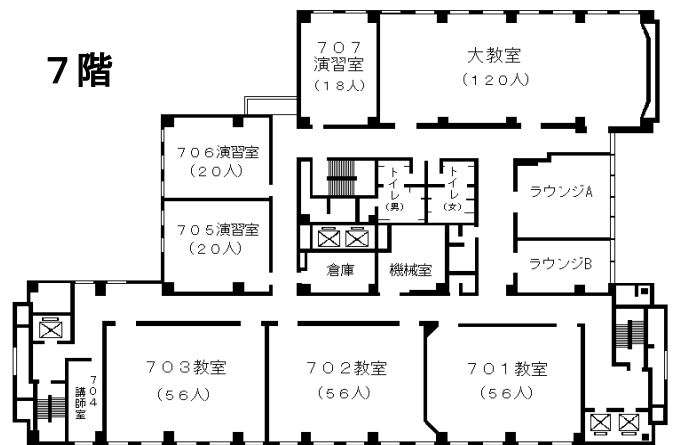

〃 桜通線久屋大通駅1番出口から徒歩10分

〃 桜通線丸の内駅4番出口から徒歩7分

〃 鶴舞線丸の内駅1番出口から徒歩5分

市バス外堀通から徒歩すぐ

(アイリス愛知と同じ建物。)

自治研修所各階平面図

() は収容定員

階	ゾーニング
9～12	アイリス愛知 (スカイラウンジ、宿泊等)
8	愛知県自治研修所 講堂、教室2、演習室
7	大教室、教室3、演習室3
6	教室3、演習室4
5	事務室、図書室、講師室
4	OA室、視聴覚室、教室、演習室3
1～3	アイリス愛知 (ロビー、和・洋会議室、レストラン)