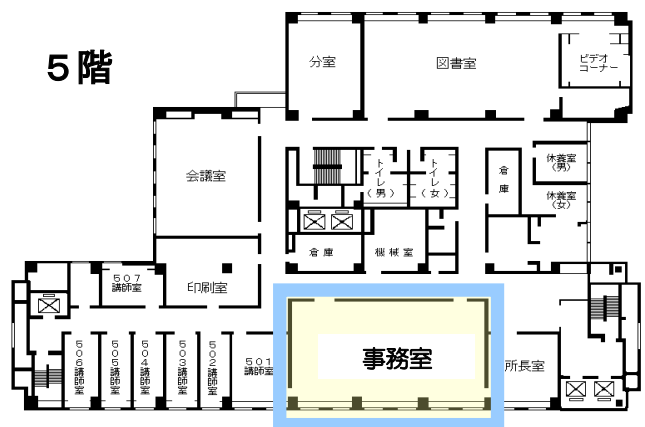

〃 桜通線久屋大通駅1番出口から徒歩10分

〃 桜通線丸の内駅4番出口から徒歩7分

〃 鶴舞線丸の内駅1番出口から徒歩5分

市バス外堀通から徒歩すぐ

(アイリス愛知と同じ建物。)

自治研修所各階平面図

() は収容定員

階	ゾーニング
9～12	アイリス愛知 (スカイラウンジ、宿泊等)
8	愛知県自治研修所 講堂、教室2、演習室
7	大教室、教室3、演習室3
6	教室3、演習室4
5	事務室、図書室、講師室
4	OA室、視聴覚室、教室、演習室3
1～3	アイリス愛知 (ロビー、和・洋会議室、レストラン)

- 飲料水自動販売機 4階、7階ラウンジA
6階ラウンジ
- 自治研修所内はすべて禁煙となっております