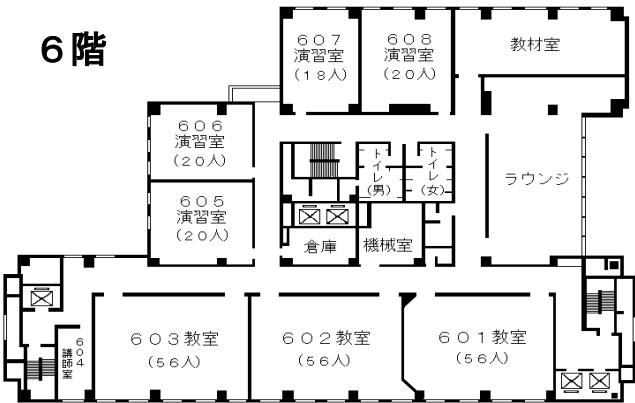

〃 桜通線久屋大通駅1番出口から徒歩10分

〃 桜通線丸の内駅4番出口から徒歩7分

〃 鶴舞線丸の内駅1番出口から徒歩5分

市バス外堀通から徒歩すぐ

(アイリス愛知と同じ建物。)

自治研修所各階平面図

() は収容定員

階	ゾーニング
9～12	アイリス愛知 (スカイラウンジ、宿泊等)
8	愛知県自治研修所 講堂、教室2、演習室
7	大教室、教室3、演習室3
6	教室3、演習室4
5	事務室、図書室、講師室
4	OA室、視聴覚室、教室、演習室3
1～3	アイリス愛知 (ロビー、和・洋会議室、レストラン)