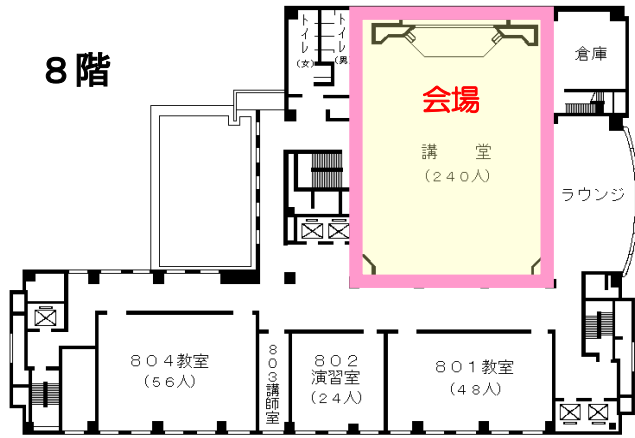

〃 桜通線久屋大通駅1番出口から徒歩10分

〃 桜通線丸の内駅4番出口から徒歩7分

〃 鶴舞線丸の内駅1番出口から徒歩5分

市バス外堀通から徒歩すぐ

(アイリス愛知と同じ建物。)

自治研修所各階平面図

() は収容定員

階	ゾーニング
9～12	アイリス愛知 (スカイラウンジ、宿泊等)
8	愛知県自治研修所 講堂、教室2、演習室
7	大教室、教室3、演習室3
6	教室3、演習室4
5	事務室、図書室、講師室
4	OA室、視聴覚室、教室、演習室3
1～3	アイリス愛知 (ロビー、和・洋会議室、レストラン)

- 飲料水自動販売機 4階、7階ラウンジA
6階ラウンジ
- 自治研修所内はすべて禁煙となっております