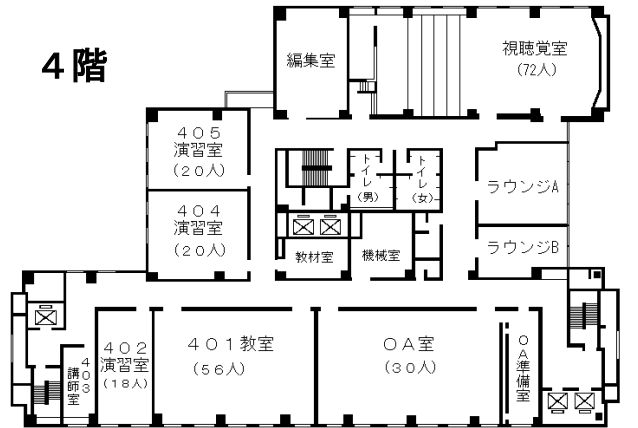

〃 鶴舞線丸の内駅1番出口から徒歩5分

市バス外堀通から徒歩すぐ

(アイリス愛知と同じ建物。)

自治研修所各階平面図

() は収容定員

階	ゾーニング	
9～12	アイリス愛知 (スカイラウンジ、宿泊等)	
8	愛知県自治研修所	講堂、教室2、演習室
7		大教室、教室3、演習室3
6		教室3、演習室4
5		事務室、図書室、講師室
4		OA室、視聴覚室、教室、演習室3
1～3	アイリス愛知 (ロビー、和・洋会議室、レストラン)	