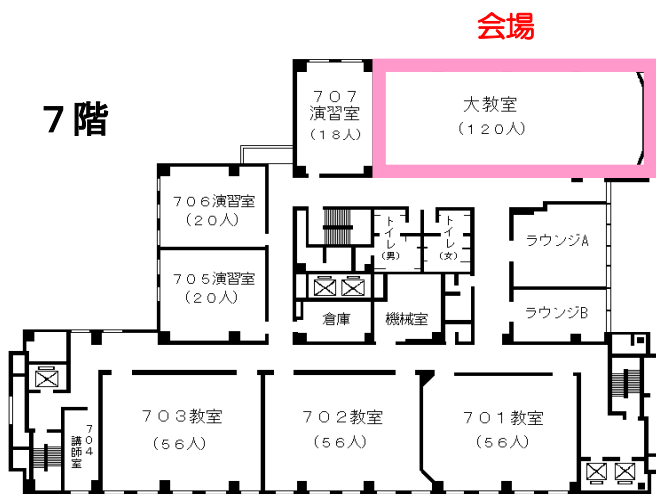

〃 鶴舞線丸の内駅1番出口から徒歩5分

市バス外堀通から徒歩すぐ

(アイリス愛知と同じ建物。)

自治研修所各階平面図

() は収容定員

階	ゾーニング	
9～12	アイリス愛知 (スカイラウンジ、宿泊等)	
8	愛知県自治研修所	講堂、教室2、演習室
7		大教室、教室3、演習室3
6		教室3、演習室4
5		事務室、図書室、講師室
4		OA室、視聴覚室、教室、演習室3
1～3	アイリス愛知 (ロビー、和・洋会議室、レストラン)	

- 飲料水自動販売機 4階、7階ラウンジA
6階ラウンジ
- 自治研修所内は、すべて禁煙となっております