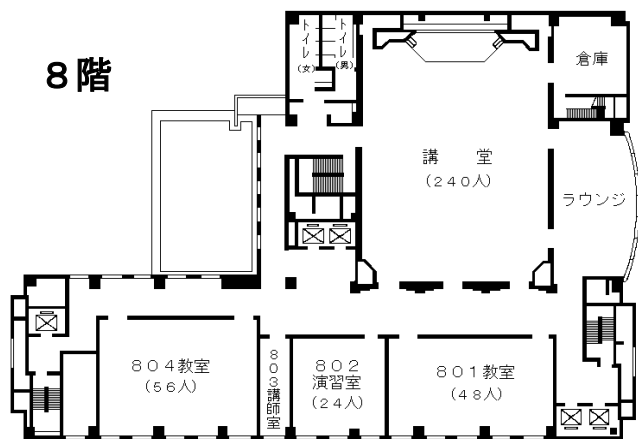

〃 鶴舞線丸の内駅1番出口から徒歩5分

市バス外堀通から徒歩すぐ

(アイリス愛知と同じ建物。)

自治研修所各階平面図

() は収容定員

階	ゾーニング	
9～12	アイリス愛知 (スカイラウンジ、宿泊等)	
8	愛知県自治研修所	講堂、教室2、演習室
7		大教室、教室3、演習室3
6		教室3、演習室4
5		事務室、図書室、講師室
4		OA室、視聴覚室、教室、演習室3
1～3	アイリス愛知 (ロビー、和・洋会議室、レストラン)	