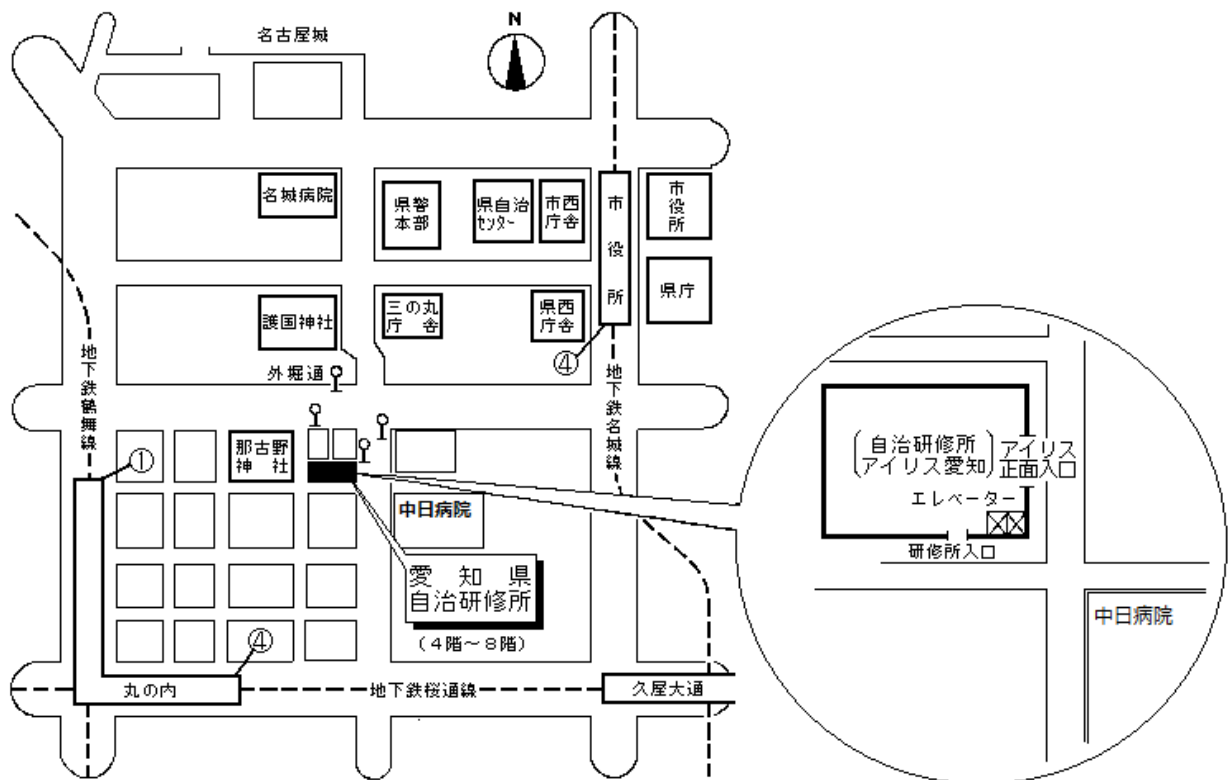

公益財団法人愛知県市町村振興協会研修センター案内図

(愛知県自治研修所内)

所在地 〒460-0002 名古屋市中区丸の内二丁目5番10号
電話 (052)223-3905
FAX (052)223-3906

交通手段

地下鉄名城線市役所駅4番出口から徒歩12分

〃 名城線久屋大通駅2B番出口から徒歩11分

〃 桜通線久屋大通駅1番出口から徒歩10分

〃 桜通線丸の内駅4番出口から徒歩7分

〃 鶴舞線丸の内駅1番出口から徒歩5分

市バス外堀通から徒歩すぐ

(アイリス愛知と同じ建物。)

自治研修所各階平面図

() は収容定員

階	ゾーニング	
9～12	アイリス愛知 (スカイラウンジ、宿泊等)	
8	愛知県自治研修所	講堂、教室2、演習室
7		大教室、教室3、演習室3
6		教室3、演習室4
5		事務室、図書室、講師室
4		OA室、視聴覚室、教室、演習室3
1～3	アイリス愛知 (ロビー、和・洋会議室、レストラン)	

- 飲料水自動販売機 4階、7階ラウンジA
6階ラウンジ
- 自治研修所内は、すべて禁煙となっております