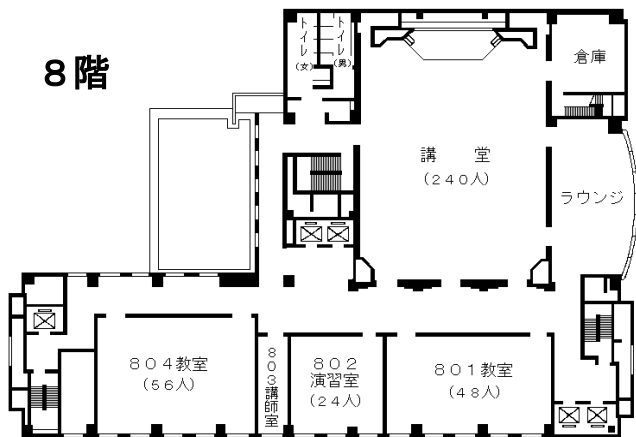

自治研修所各階平面図

() は収容定員

階	ゾーニング
9～12	アイリス愛知 (スカイラウンジ、宿泊等)
8	愛知 講堂、教室2、演習室
7	県 大教室、 教室3 、演習室3
6	自治 教室3、演習室4
5	研修 事務室 、図書室、講師室
4	所 OA室、視聴覚室、教室、演習室3
1～3	アイリス愛知 (ロビー、和・洋会議室、レストラン)

8階

6階

4階

7階

5階