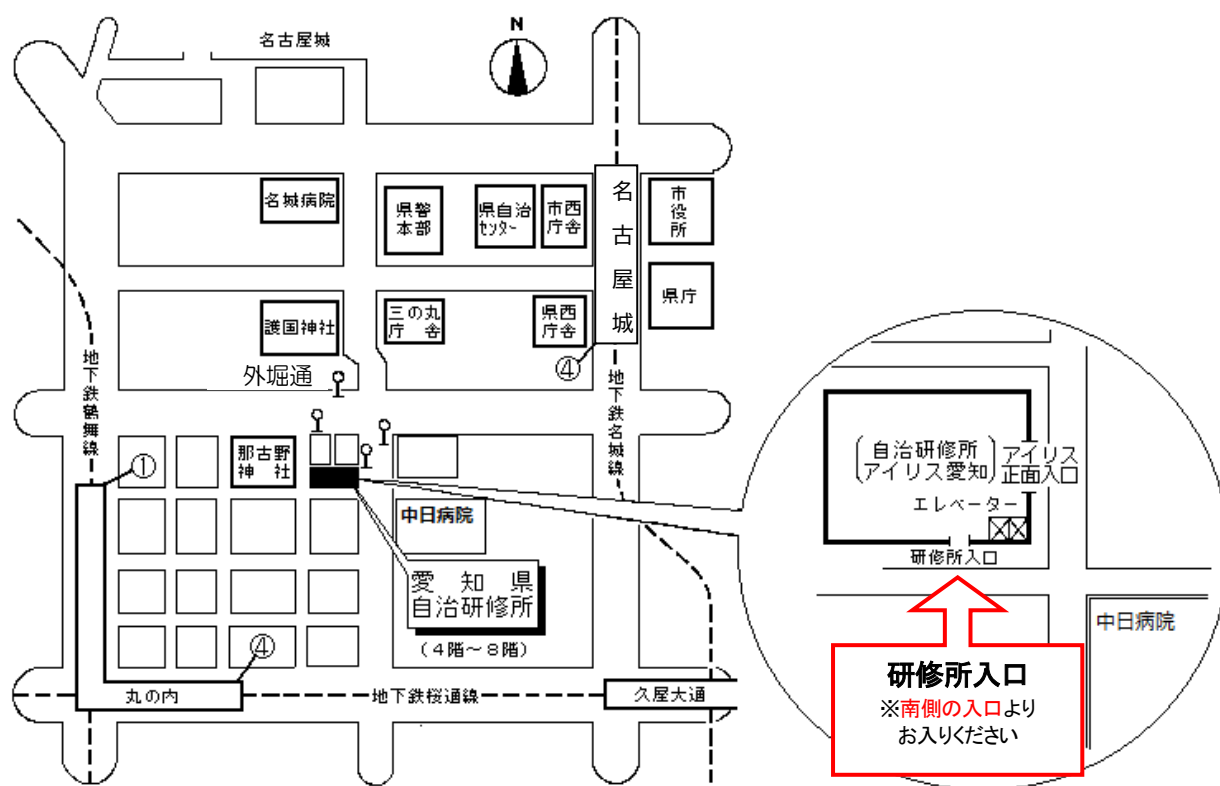

公益財団法人愛知県市町村振興協会研修センター 案内図

(愛知県自治研修所内)

所在地 〒460-0002 名古屋市中区丸の内二丁目5番10号
電話 (052)223-3905
FAX (052)223-3906
E-mail as.kenshu@a-kenshu.jp
URL <https://www.a-kenshu.jp/>

【交通手段】

- 地下鉄名城線名古屋城駅4番出口から徒歩12分
 - 〃 名城線久屋大通駅2B番出口から徒歩11分
 - 〃 桜通線久屋大通駅1番出口から徒歩10分
 - 〃 桜通線丸の内駅4番出口から徒歩7分
 - 〃 鶴舞線丸の内駅1番出口から徒歩5分
- 市バス外堀通から徒歩すぐ
(アイリス愛知と同じ建物。)

自治研修所各階平面図

() は収容定員

階	ゾーニング
9～12	アイリス愛知 (スカイラウンジ、宿泊等)
8	愛知 講堂、教室2、演習室
7	県 大教室、 教室3 、演習室3
6	自治 教室3、演習室4
5	研修 事務室 、図書室、講師室
4	所 OA室、視聴覚室、教室、演習室3
1～3	アイリス愛知 (ロビー、和・洋会議室、レストラン)

8階

6階

4階

7階

5階

- 飲料水自動販売機 4階、7階ラウンジA
6階ラウンジ
- 自治研修所内は、すべて禁煙となっております