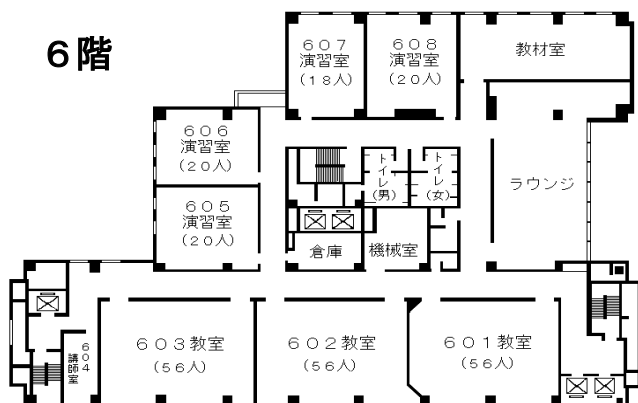

自治研修所各階平面図

() は収容定員

階	ゾーニング
9～12	アイリス愛知 (スカイラウンジ、宿泊等)
8	愛知 講堂、教室2、演習室
7	県 大教室、 教室3 、演習室3
6	自治 教室3、演習室4
5	研修 事務室 、図書室、講師室
4	所 OA室、視聴覚室、教室、演習室3
1～3	アイリス愛知 (ロビー、和・洋会議室、レストラン)

8階

6階

4階

7階

5階

- 飲料水自動販売機 4階、7階ラウンジA
6階ラウンジ
- 自治研修所内は、すべて禁煙となっております