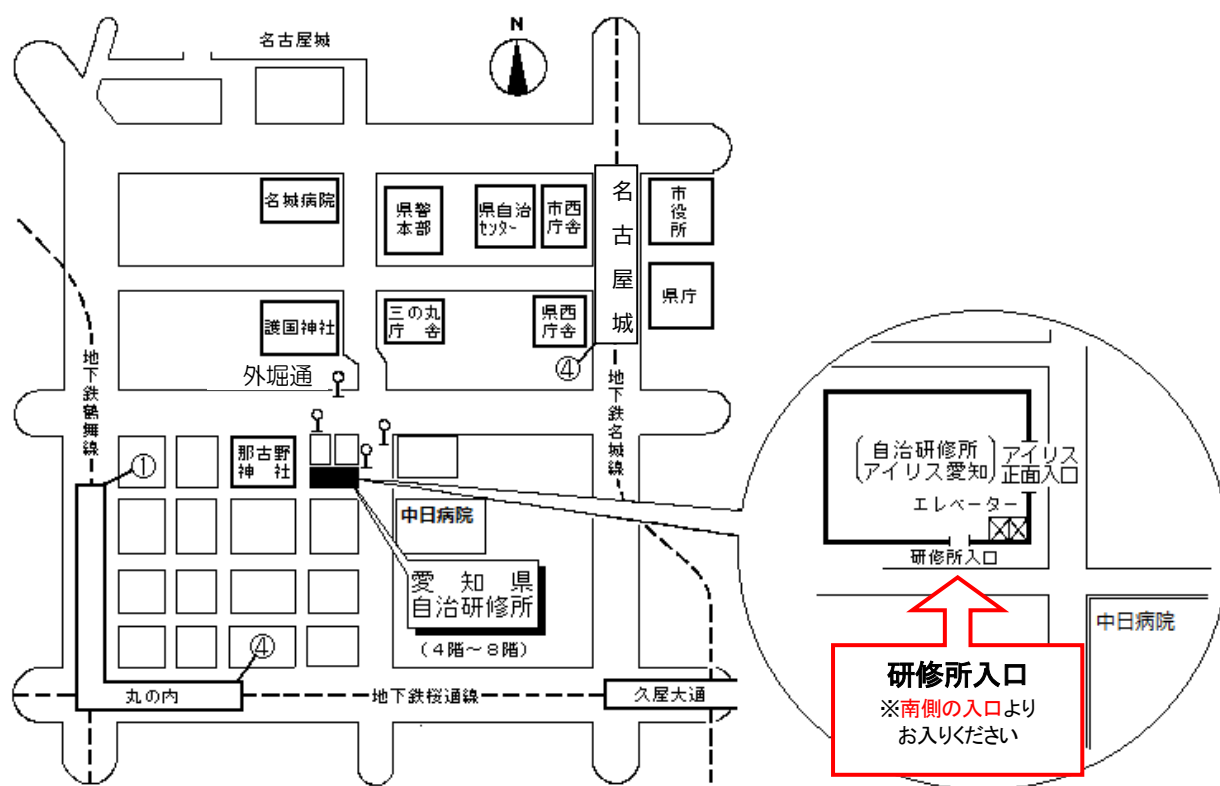

公益財団法人愛知県市町村振興協会研修センター 案内図

(愛知県自治研修所内)

所在地 〒460-0002 名古屋市中区丸の内二丁目5番10号
電話 (052)223-3905
FAX (052)223-3906
E-mail as.kenshu@a-kenshu.jp
URL <https://www.a-kenshu.jp/>

【交通手段】

- 地下鉄名城線名古屋城駅4番出口から徒歩12分
 - 〃 名城線久屋大通駅2B番出口から徒歩11分
 - 〃 桜通線久屋大通駅1番出口から徒歩10分
 - 〃 桜通線丸の内駅4番出口から徒歩7分
 - 〃 鶴舞線丸の内駅1番出口から徒歩5分
- 市バス外堀通から徒歩すぐ
(アイリス愛知と同じ建物。)

自治研修所各階平面図

() は収容定員

階	ゾーニング
9～12	アイリス愛知 (スカイラウンジ、宿泊等)
8	愛知 講堂、教室2、演習室
7	県 大教室、 教室3 、演習室3
6	自治 教室3、演習室4
5	研修 事務室 、図書室、講師室
4	所 OA室、視聴覚室、教室、演習室3
1～3	アイリス愛知 (ロビー、和・洋会議室、レストラン)

8階

6階

4階

7階

5階

● 飲料水自動販売機 4階、7階ラウンジA
6階ラウンジ

● 自治研修所内は、すべて禁煙となっております