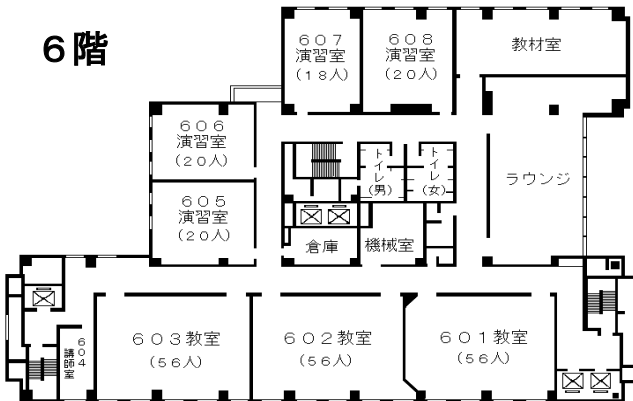

自治研修所各階平面図

() は収容定員

階	ゾーニング
9～12	アイリス愛知 (スカイラウンジ、宿泊等)
8	愛知 講堂、教室2、演習室
7	県 大教室、 教室3 、演習室3
6	自治 教室3、演習室4
5	研修 事務室 、図書室、講師室
4	所 OA室、視聴覚室、教室、演習室3
1～3	アイリス愛知 (ロビー、和・洋会議室、レストラン)

8階

6階

4階

7階

5階