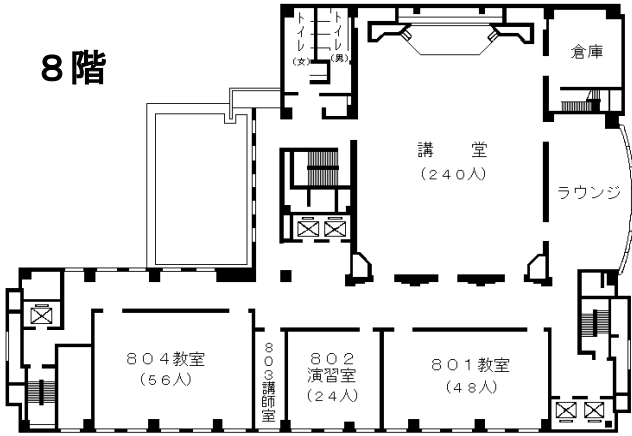

自治研修所各階平面図

() は収容定員

階	ゾーニング
9～12	アイリス愛知 (スカイラウンジ、宿泊等)
8	愛知 講堂、教室2、演習室
7	県 大教室、 教室3 、演習室3
6	自治 教室3、演習室4
5	研修 事務室 、図書室、講師室
4	所 OA室、視聴覚室、教室、演習室3
1～3	アイリス愛知 (ロビー、和・洋会議室、レストラン)

8階

6階

4階

7階

5階