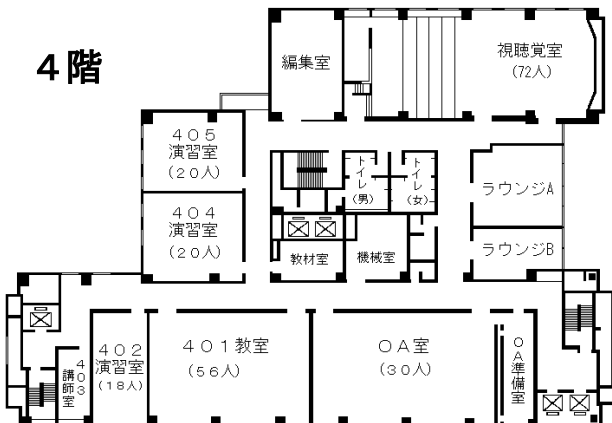

自治研修所各階平面図

() は収容定員

階	ゾーニング
9～12	アイリス愛知 (スカイラウンジ、宿泊等)
8	愛知 講堂、教室2、演習室
7	県 大教室、 教室3 、演習室3
6	自治 教室3、演習室4
5	研修 事務室 、図書室、講師室
4	所 OA室、視聴覚室、教室、演習室3
1～3	アイリス愛知 (ロビー、和・洋会議室、レストラン)

8階

6階

4階

7階

5階