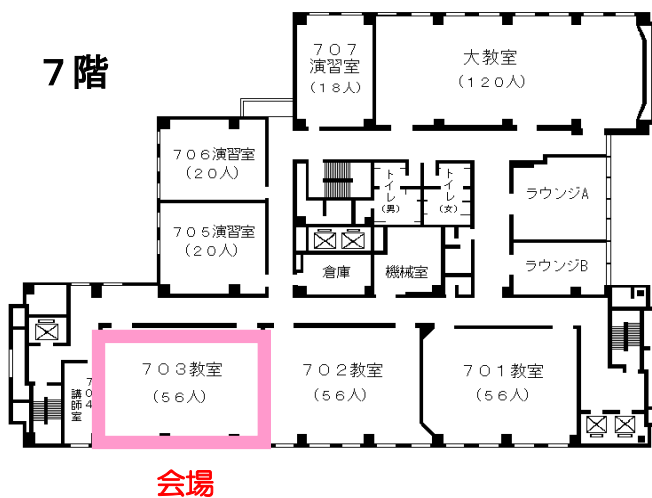

自治研修所各階平面図

() は収容定員

階	ゾーニング
9～12	アイリス愛知 (スカイラウンジ、宿泊等)
8	愛知県自治研修所 講堂、教室2、演習室
7	大教室、教室3、演習室3
6	教室3、演習室4
5	事務室、図書室、講師室
4	OA室、視聴覚室、教室、演習室3
1～3	アイリス愛知 (ロビー、和・洋会議室、レストラン)

8階

6階

4階

7階

5階

- 飲料水自動販売機 4階、7階ラウンジA
6階ラウンジ
- 自治研修所内は、すべて禁煙となっております