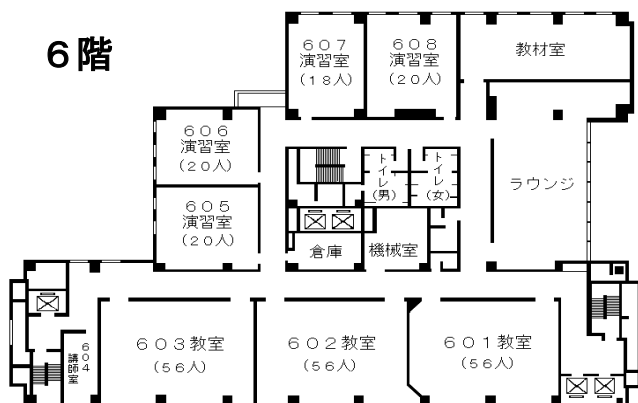

自治研修所各階平面図

() は収容定員

階	ゾーニング
9～12	アイリス愛知 (スカイラウンジ、宿泊等)
8	愛知県自治研修所 講堂、教室2、演習室
7	大教室、教室3、演習室3
6	教室3、演習室4
5	事務室、図書室、講師室
4	OA室、視聴覚室、教室、演習室3
1～3	アイリス愛知 (ロビー、和・洋会議室、レストラン)

8階

6階

4階

7階

5階

- 飲料水自動販売機 4階、7階ラウンジA
6階ラウンジ
- 自治研修所内は、すべて禁煙となっております