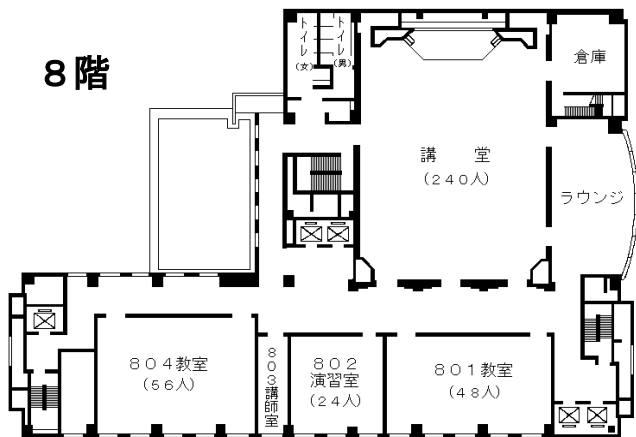

自治研修所各階平面図

() は収容定員

階	ゾーニング
9～12	アイリス愛知 (スカイラウンジ、宿泊等)
8	愛知県自治研修所 講堂、教室2、演習室
7	大教室、教室3、演習室3
6	教室3、演習室4
5	事務室、図書室、講師室
4	OA室、視聴覚室、教室、演習室3
1～3	アイリス愛知 (ロビー、和・洋会議室、レストラン)

8階

6階

4階

7階

5階