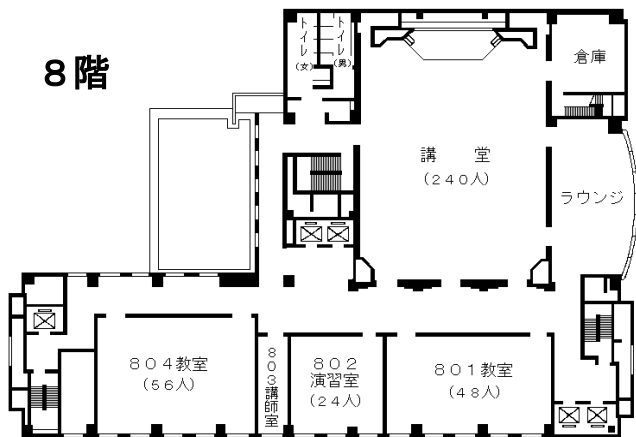

自治研修所各階平面図

( ) は収容定員

階	ゾーニング
9～12	アイリス愛知 (スカイラウンジ、宿泊等)
8	愛知県自治研修所 講堂、教室2、演習室
7	大教室、教室3、演習室3
6	教室3、演習室4
5	事務室、図書室、講師室
4	OA室、視聴覚室、教室、演習室3
1～3	アイリス愛知 (ロビー、和・洋会議室、レストラン)

8階