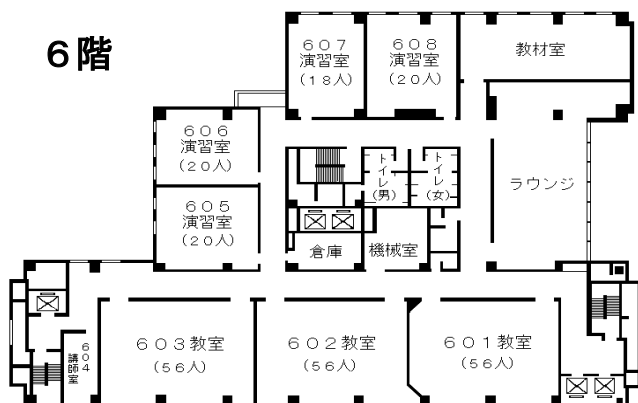

# 自治研修所各階平面図

( ) は収容定員

| 階    | ゾーニング                     |
|------|---------------------------|
| 9～12 | アイリス愛知 (スカイラウンジ、宿泊等)      |
| 8    | 愛知県自治研修所<br>講堂、教室2、演習室    |
| 7    | 大教室、 <b>教室3</b> 、演習室3     |
| 6    | 教室3、演習室4                  |
| 5    | <b>事務室</b> 、図書室、講師室       |
| 4    | OA室、視聴覚室、教室、演習室3          |
| 1～3  | アイリス愛知 (ロビー、和・洋会議室、レストラン) |

8階

6階

4階

7階

5階

- 飲料水自動販売機 4階、7階ラウンジA、6階ラウンジ
- 自治研修所内は、すべて禁煙となっております