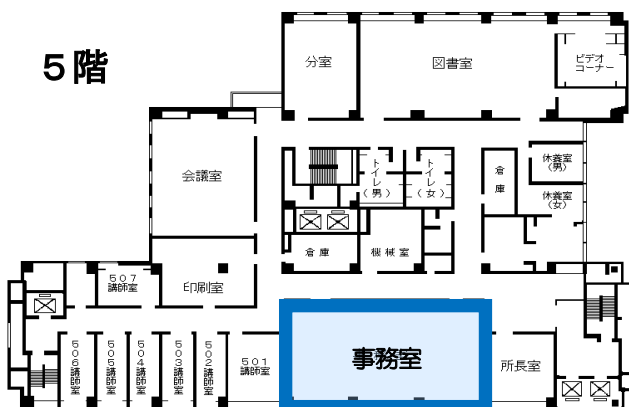

# 自治研修所各階平面図

( ) は収容定員

階	ゾーニング
9～12	アイリス愛知 (スカイラウンジ、宿泊等)
8	愛知県自治研修所 講堂、教室2、演習室
7	大教室、 <b>教室3</b> 、演習室3
6	教室3、演習室4
5	<b>事務室</b> 、図書室、講師室
4	OA室、視聴覚室、教室、演習室3
1～3	アイリス愛知 (ロビー、和・洋会議室、レストラン)

8階

6階

4階

7階

5階

- 飲料水自動販売機 4階、7階ラウンジA  
6階ラウンジ
- 自治研修所内は、すべて禁煙となっております