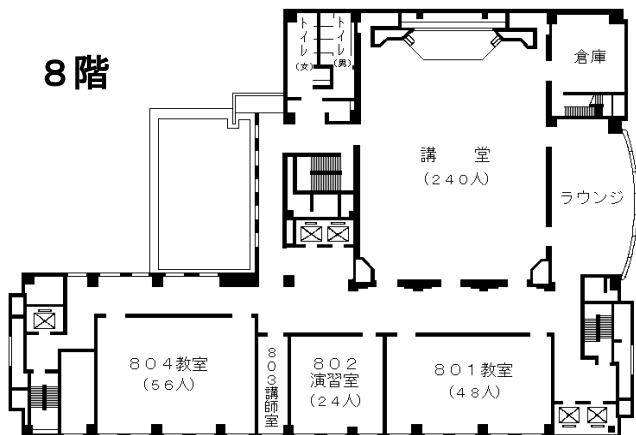

# 自治研修所各階平面図

( ) は収容定員

階	ゾーニング
9～12	アイリス愛知 (スカイラウンジ、宿泊等)
8	愛知県自治研修所 講堂、教室2、演習室
7	大教室、 <b>教室3</b> 、演習室3
6	教室3、演習室4
5	<b>事務室</b> 、図書室、講師室
4	OA室、視聴覚室、教室、演習室3
1～3	アイリス愛知 (ロビー、和・洋会議室、レストラン)

8階

6階

4階

7階

5階