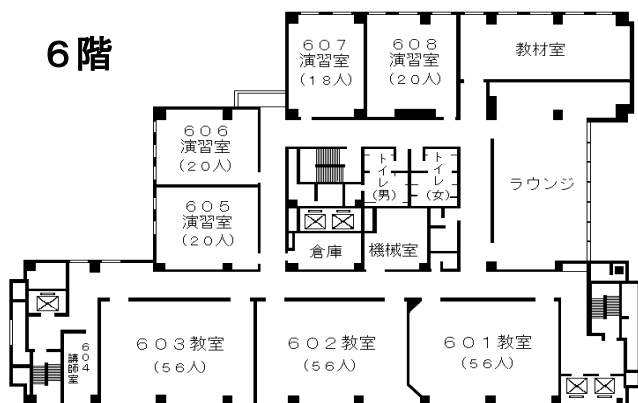

# 自治研修所各階平面図

( ) は収容定員

階	ゾーニング
9～12	アイリス愛知 (スカイラウンジ、宿泊等)
8	愛知県自治研修所 講堂、教室2、演習室
7	大教室、 <b>教室3</b> 、演習室3
6	教室3、演習室4
5	<b>事務室</b> 、図書室、講師室
4	OA室、視聴覚室、教室、演習室3
1～3	アイリス愛知 (ロビー、和・洋会議室、レストラン)

8階

6階

4階

7階

5階

- 飲料水自動販売機 4階、7階ラウンジA  
6階ラウンジ
- 自治研修所内は、すべて禁煙となっております