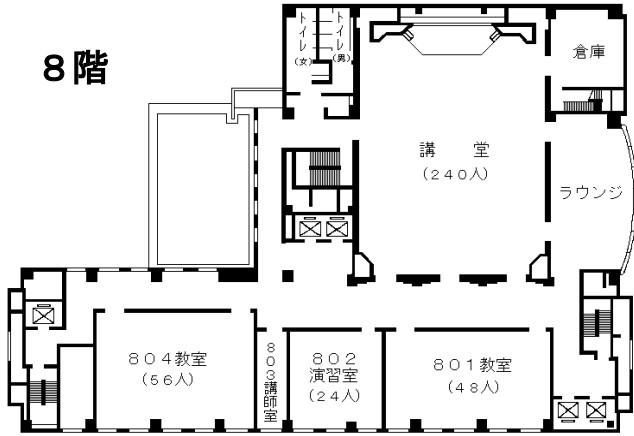

### 【交通手段】

- 地下鉄名城線名古屋城駅4番出口から徒歩12分
- 〃 名城線久屋大通駅2B番出口から徒歩11分
- 〃 桜通線久屋大通駅1番出口から徒歩10分
- 〃 桜通線丸の内駅4番出口から徒歩7分
- 〃 鶴舞線丸の内駅1番出口から徒歩5分
- 市バス外堀通から徒歩すぐ
- (アイリス愛知と同じ建物。)

自治研修所各階平面図

( ) は収容定員

階	ゾーニング
9～12	アイリス愛知 (スカイラウンジ、宿泊等)
8	愛知県自治研修所 講堂、教室2、演習室
7	大教室、 <b>教室3</b> 、演習室3
6	教室3、演習室4
5	<b>事務室</b> 、図書室、講師室
4	OA室、視聴覚室、教室、演習室3
1～3	アイリス愛知 (ロビー、和・洋会議室、レストラン)

8階

6階

4階

7階

5階

● 飲料水自動販売機 4階、7階ラウンジA  
6階ラウンジ

● 自治研修所内は、すべて禁煙となっております