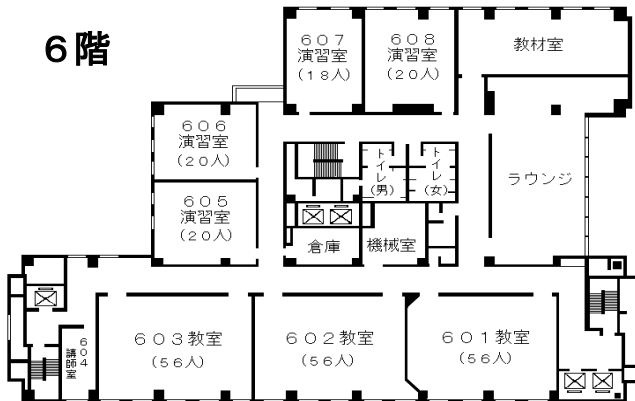

### 【交通手段】

- 地下鉄名城線名古屋城駅4番出口から徒歩12分
- 〃 名城線久屋大通駅2B番出口から徒歩11分
- 〃 桜通線久屋大通駅1番出口から徒歩10分
- 〃 桜通線丸の内駅4番出口から徒歩7分
- 〃 鶴舞線丸の内駅1番出口から徒歩5分
- 市バス外堀通から徒歩すぐ
- (アイリス愛知と同じ建物。)

自治研修所各階平面図

( ) は収容定員

階	ゾーニング
9～12	アイリス愛知 (スカイラウンジ、宿泊等)
8	愛知県自治研修所 講堂、教室2、演習室
7	大教室、 <b>教室3</b> 、演習室3
6	教室3、演習室4
5	<b>事務室</b> 、図書室、講師室
4	OA室、視聴覚室、教室、演習室3
1～3	アイリス愛知 (ロビー、和・洋会議室、レストラン)

8階

6階

4階

7階

5階

● 飲料水自動販売機 4階、7階ラウンジA  
6階ラウンジ

● 自治研修所内は、すべて禁煙となっております