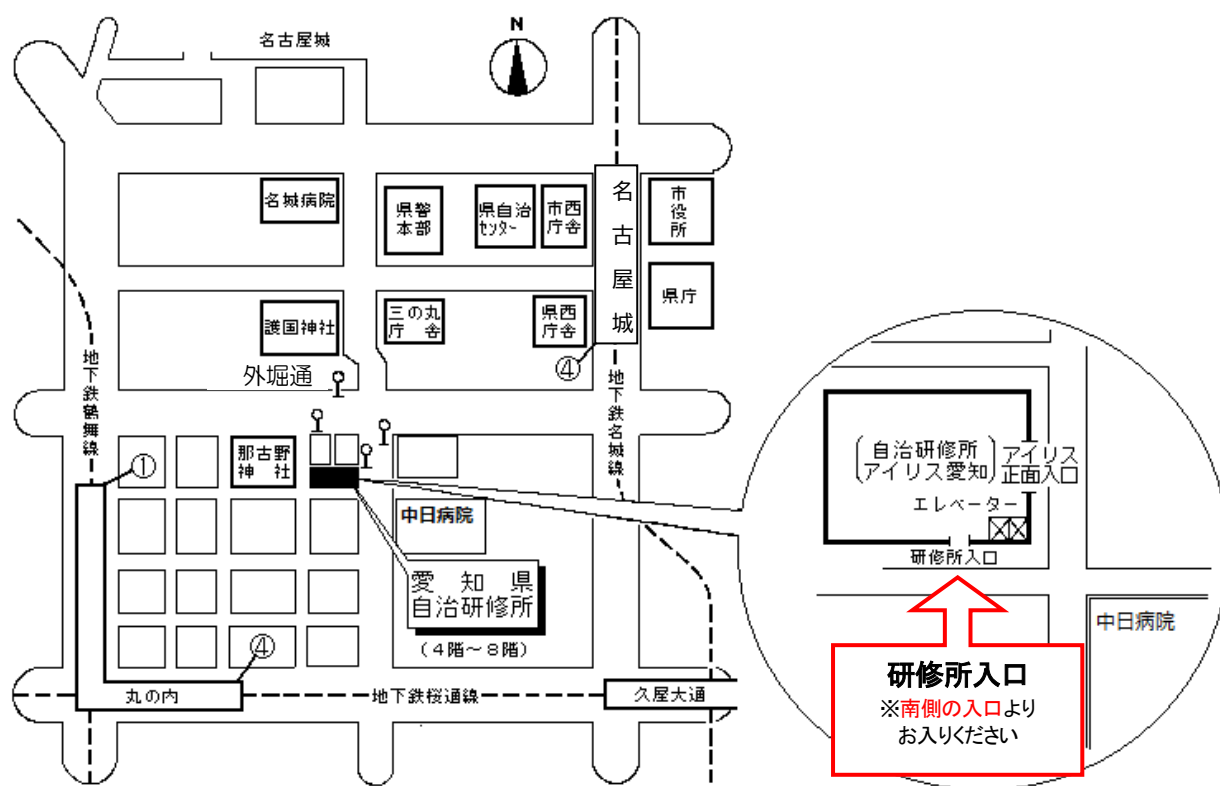

### 【交通手段】

- 地下鉄名城線名古屋城駅4番出口から徒歩12分
- 〃 名城線久屋大通駅2B番出口から徒歩11分
- 〃 桜通線久屋大通駅1番出口から徒歩10分
- 〃 桜通線丸の内駅4番出口から徒歩7分
- 〃 鶴舞線丸の内駅1番出口から徒歩5分
- 市バス外堀通から徒歩すぐ
- (アイリス愛知と同じ建物。)

自治研修所各階平面図

( ) は収容定員

階	ゾーニング
9～12	アイリス愛知 (スカイラウンジ、宿泊等)
8	愛知県自治研修所 講堂、教室2、演習室
7	大教室、 <b>教室3</b> 、演習室3
6	教室3、演習室4
5	<b>事務室</b> 、図書室、講師室
4	OA室、視聴覚室、教室、演習室3
1～3	アイリス愛知 (ロビー、和・洋会議室、レストラン)