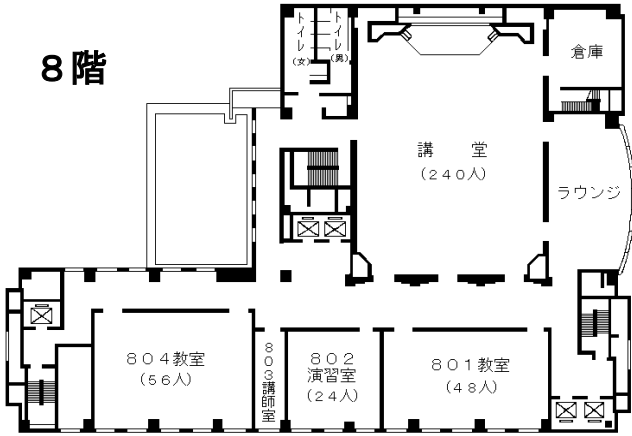

自治研修所各階平面図

() は収容定員

階	ゾーニング
9～12	アイリス愛知 (スカイラウンジ、宿泊等)
8	愛知県 講堂、教室2、演習室
7	大教室、教室3、演習室3
6	教室3、演習室4
5	事務室、図書室、講師室
4	OA室、視聴覚室、教室、演習室3
1～3	アイリス愛知 (ロビー、和・洋会議室、レストラン)

8階

6階

4階

7階

5階