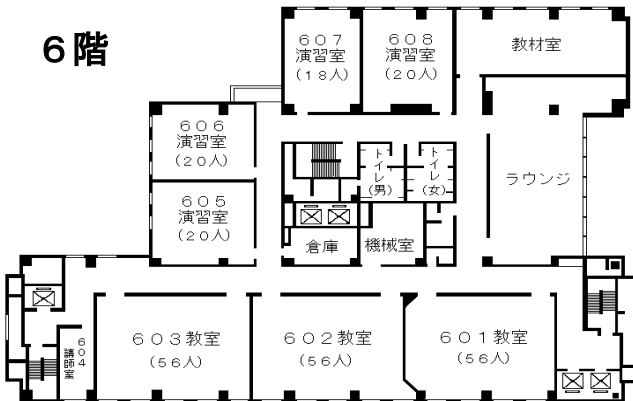

自治研修所各階平面図

() は収容定員

階	ゾーニング
9～12	アイリス愛知 (スカイラウンジ、宿泊等)
8	愛知県 講堂、教室2、演習室
7	大教室、教室3、演習室3
6	教室3、演習室4
5	事務室、図書室、講師室
4	OA室、視聴覚室、教室、演習室3
1～3	アイリス愛知 (ロビー、和・洋会議室、レストラン)

8階

6階

4階

7階

5階