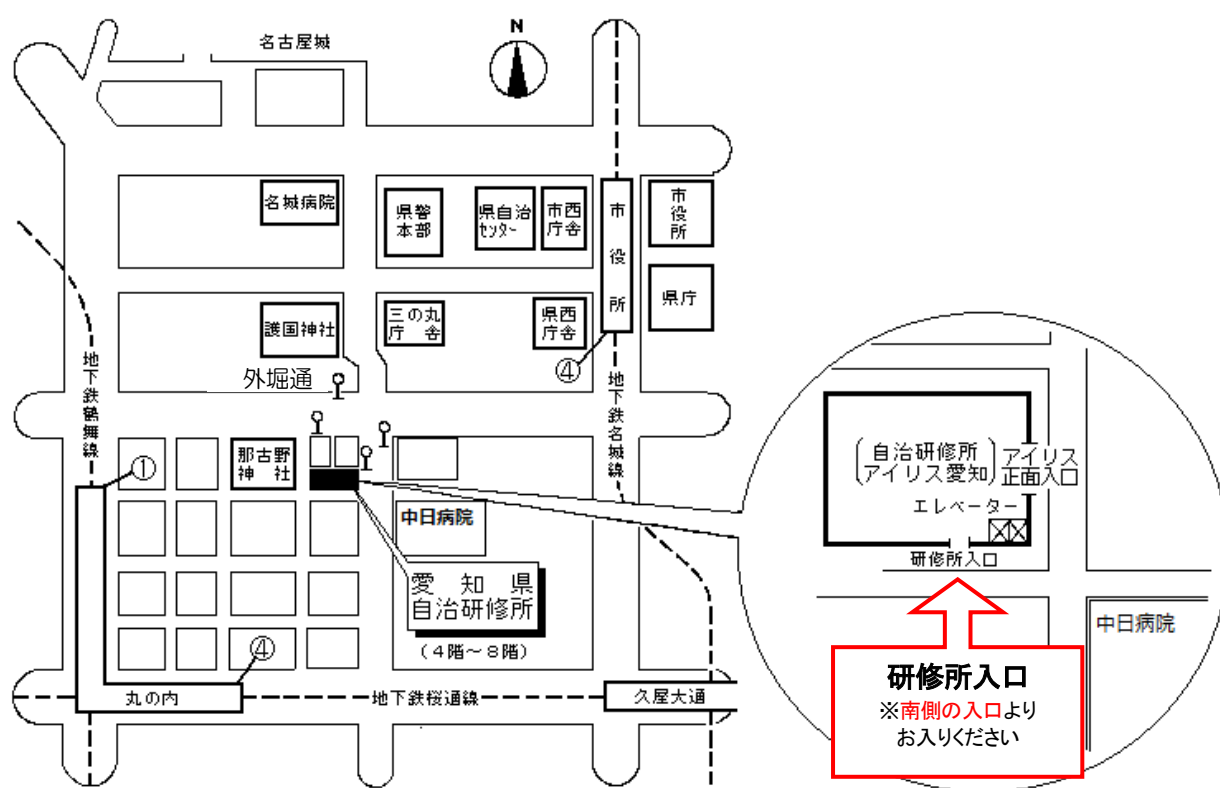

公益財団法人愛知県市町村振興協会研修センター 案内図

(愛知県自治研修所内)

所在地 〒460-0002 名古屋市中区丸の内二丁目5番10号
電話 (052)223-3905
FAX (052)223-3906
E-mail as.kenshu@a-kenshu.jp
URL <http://www.a-kenshu.jp/>

【交通手段】

- 地下鉄名城線市役所駅4番出口から徒歩12分
 - 〃 名城線久屋大通駅2B番出口から徒歩11分
 - 〃 桜通線久屋大通駅1番出口から徒歩10分
 - 〃 桜通線丸の内駅4番出口から徒歩7分
 - 〃 鶴舞線丸の内駅1番出口から徒歩5分
- 市バス外堀通から徒歩すぐ
(アイリス愛知と同じ建物。)

自治研修所各階平面図

() は収容定員

階	ゾーニング
9～12	アイリス愛知 (スカイラウンジ、宿泊等)
8	愛知県 講堂、教室2、演習室
7	大教室、教室3、演習室3
6	教室3、演習室4
5	事務室、図書室、講師室
4	OA室、視聴覚室、教室、演習室3
1～3	アイリス愛知 (ロビー、和・洋会議室、レストラン)

8階

6階

4階

7階

5階

●飲料水自動販売機 4階、7階ラウンジA
6階ラウンジ

●自治研修所内は、すべて禁煙となっております