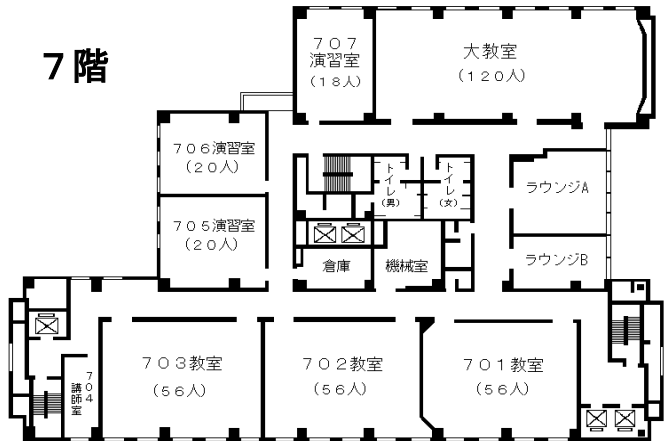

自治研修所各階平面図

() は収容定員

階	ゾーニング
9～12	アイリス愛知 (スカイラウンジ、宿泊等)
8	愛知県 講堂、教室2、演習室
7	大教室、教室3、演習室3
6	教室3、演習室4
5	事務室、図書室、講師室
4	OA室、視聴覚室、教室、演習室3
1～3	アイリス愛知 (ロビー、和・洋会議室、レストラン)

8階

6階

4階

7階

5階