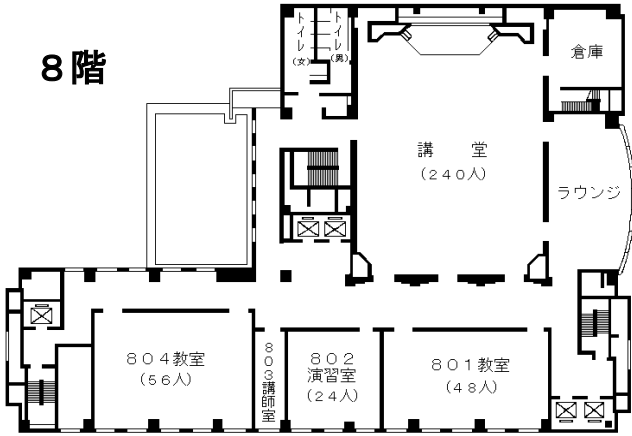

自治研修所各階平面図

() は収容定員

階	ゾーニング
9～12	アイリス愛知 (スカイラウンジ、宿泊等)
8	愛知 県自治 研修所 講堂、教室2、演習室
7	大教室、 教室3 、演習室3
6	教室3、演習室4
5	事務室 、図書室、講師室
4	OA室、視聴覚室、教室、演習室3
1～3	アイリス愛知 (ロビー、和・洋会議室、レストラン)

8階

6階

4階

7階

5階