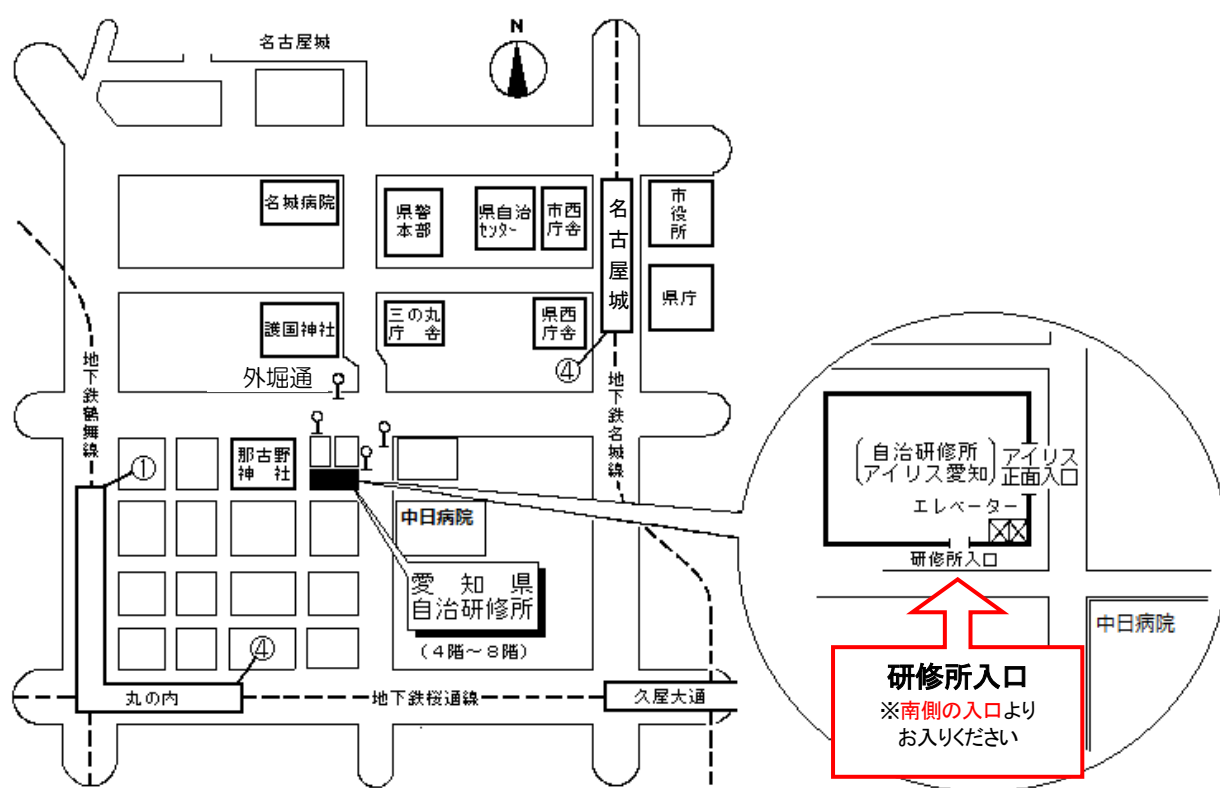

公益財団法人愛知県市町村振興協会研修センター 案内図

(愛知県自治研修所内)

所在地 〒460-0002 名古屋市中区丸の内二丁目5番10号
電話 (052)223-3905
FAX (052)223-3906
E-mail as.kenshu@a-kenshu.jp
URL <https://www.a-kenshu.jp/>

【交通手段】

- 地下鉄名城線名古屋城駅4番出口から徒歩12分
 - 〃 名城線久屋大通駅2B番出口から徒歩11分
 - 〃 桜通線久屋大通駅1番出口から徒歩10分
 - 〃 桜通線丸の内駅4番出口から徒歩7分
 - 〃 鶴舞線丸の内駅1番出口から徒歩5分
- 市バス外堀通から徒歩すぐ
(アイリス愛知と同じ建物。)

自治研修所各階平面図

() は収容定員

階	ゾーニング
9～12	アイリス愛知 (スカイラウンジ、宿泊等)
8	愛知 県自治 研修所 講堂、教室2、演習室
7	大教室、 教室3 、演習室3
6	教室3、演習室4
5	事務室 、図書室、講師室
4	OA室、視聴覚室、教室、演習室3
1～3	アイリス愛知 (ロビー、和・洋会議室、レストラン)

8階

6階

4階

7階

5階

● 飲料水自動販売機 4階、7階ラウンジA
6階ラウンジ

● 自治研修所内は、すべて禁煙となっております