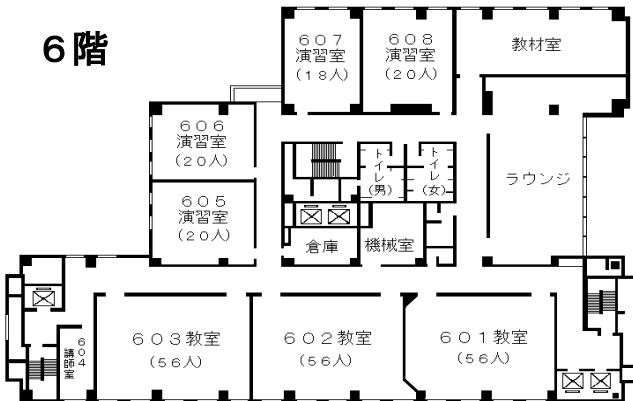

自治研修所各階平面図

() は収容定員

階	ゾーニング
9～12	アイリス愛知 (スカイラウンジ、宿泊等)
8	愛知 県自治 研修所 講堂、教室2、演習室
7	大教室、 教室3 、演習室3
6	教室3、演習室4
5	事務室 、図書室、講師室
4	OA室、視聴覚室、教室、演習室3
1～3	アイリス愛知 (ロビー、和・洋会議室、レストラン)

8階

6階

4階

7階

5階