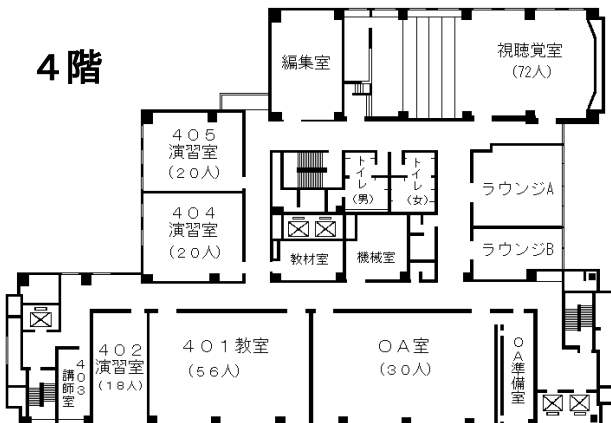

自治研修所各階平面図

() は収容定員

階	ゾーニング
9～12	アイリス愛知 (スカイラウンジ、宿泊等)
8	愛知 県自治 研修所 講堂、教室2、演習室
7	大教室、 教室3 、演習室3
6	教室3、演習室4
5	事務室 、図書室、講師室
4	OA室、視聴覚室、教室、演習室3
1～3	アイリス愛知 (ロビー、和・洋会議室、レストラン)

8階

6階

4階

7階

5階