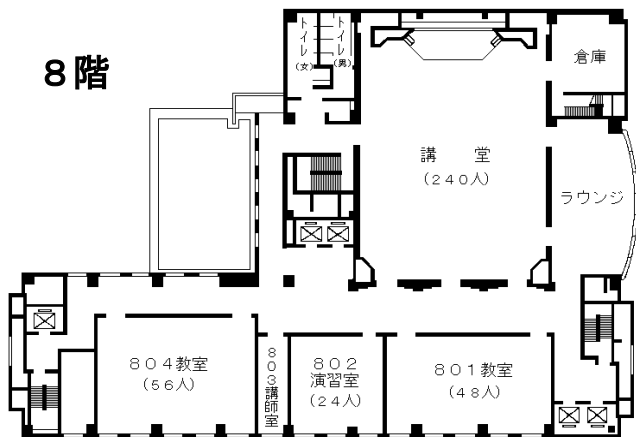

# 自治研修所各階平面図

( ) は収容定員

階	ゾーニング
9～12	アイリス愛知 (スカイラウンジ、宿泊等)
8	愛知 講堂、教室2、演習室
7	大教室、教室3、演習室3
6	教室3、演習室4
5	事務室、図書室、講師室
4	OA室、視聴覚室、教室、演習室3
1～3	アイリス愛知 (ロビー、和・洋会議室、レストラン)

8階

6階

4階

会場

7階