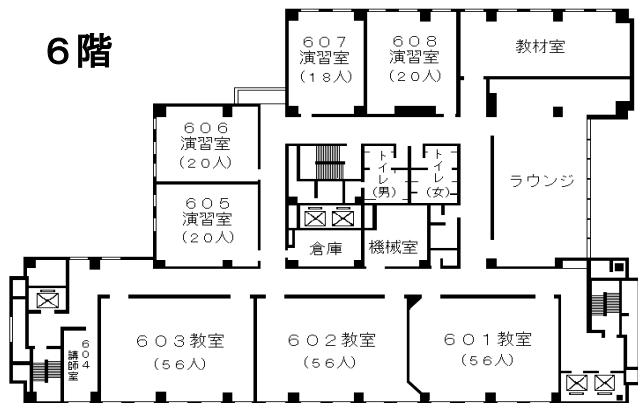

# 自治研修所各階平面図

( ) は収容定員

階	ゾーニング
9～12	アイリス愛知 (スカイラウンジ、宿泊等)
8	愛知 講堂、教室2、演習室
7	大教室、教室3、演習室3
6	教室3、演習室4
5	事務室、図書室、講師室
4	OA室、視聴覚室、教室、演習室3
1～3	アイリス愛知 (ロビー、和・洋会議室、レストラン)

8階

6階

4階

会場

7階