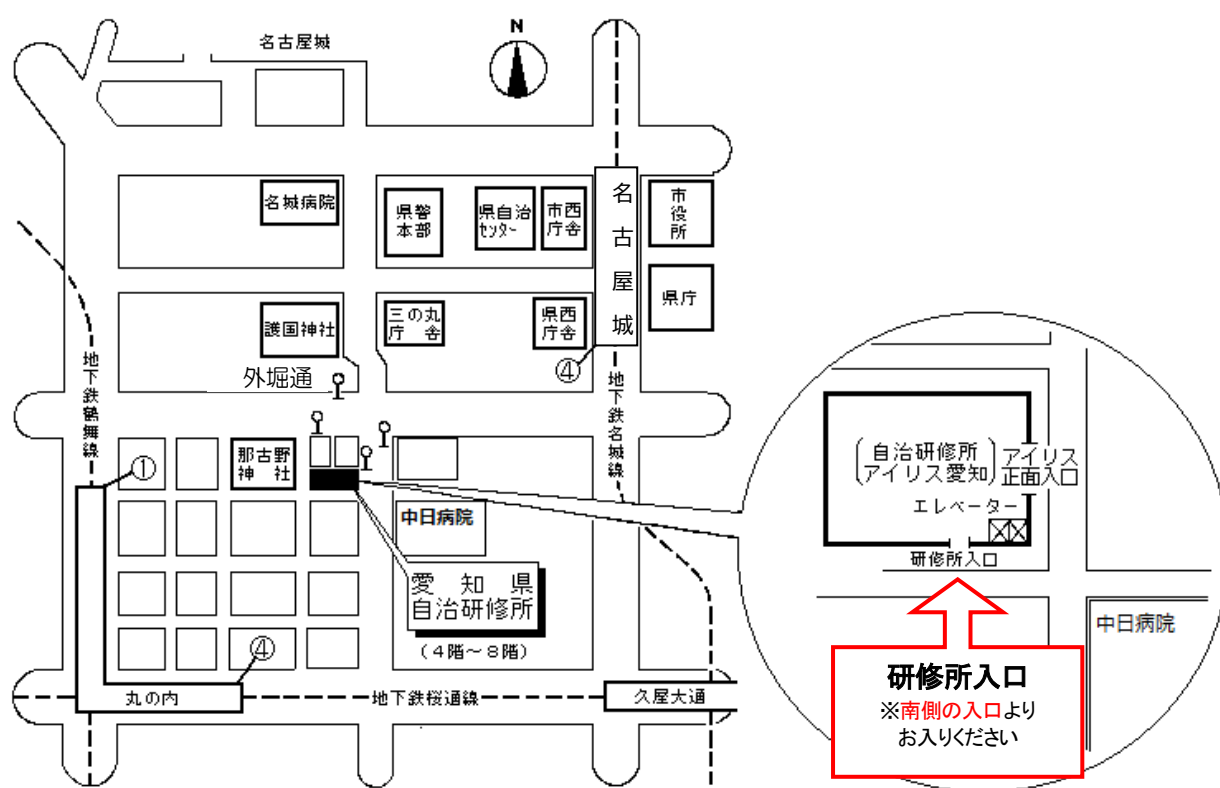

### 【交通手段】

- 地下鉄名城線名古屋城駅4番出口から徒歩12分
  - 〃 名城線久屋大通駅2B番出口から徒歩11分
  - 〃 桜通線久屋大通駅1番出口から徒歩10分
  - 〃 桜通線丸の内駅4番出口から徒歩7分
  - 〃 鶴舞線丸の内駅1番出口から徒歩5分
- 市バス外堀通から徒歩すぐ  
(アイリス愛知と同じ建物。)