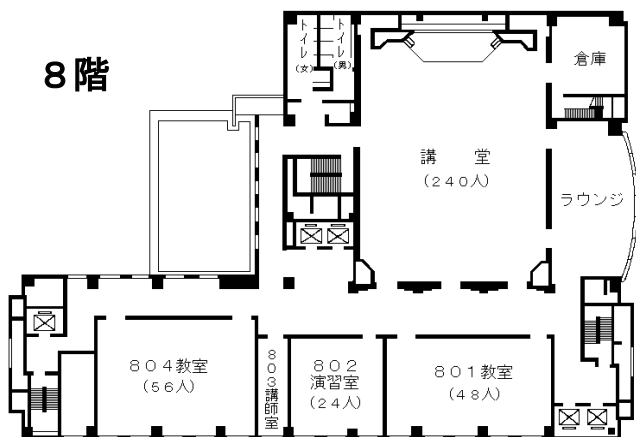

# 自治研修所各階平面図

( ) は収容定員

階	ゾーニング
9～12	アイリス愛知 (スカイラウンジ、宿泊等)
8	愛知県自治研修所 講堂、教室2、演習室
7	大教室、教室3、演習室3
6	教室3、演習室4
5	事務室、図書室、講師室
4	OA室、視聴覚室、教室、演習室3
1～3	アイリス愛知 (ロビー、和・洋会議室、レストラン)

8階

7階

6階

5階

4階