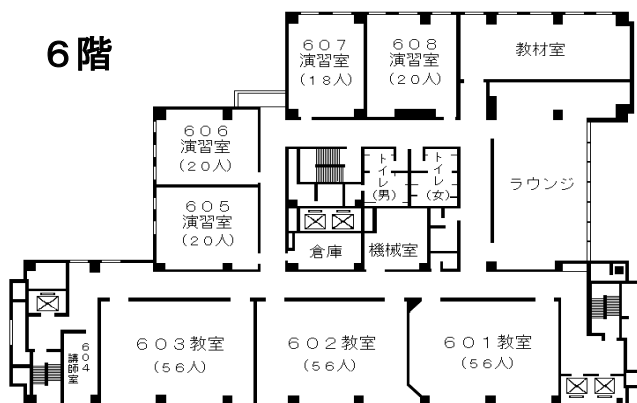

# 自治研修所各階平面図

( ) は収容定員

階	ゾーニング
9～12	アイリス愛知 (スカイラウンジ、宿泊等)
8	愛知県自治研修所 講堂、教室2、演習室
7	大教室、教室3、演習室3
6	教室3、演習室4
5	事務室、図書室、講師室
4	OA室、視聴覚室、教室、演習室3
1～3	アイリス愛知 (ロビー、和・洋会議室、レストラン)

8階

7階

6階

5階

4階

- 飲料水自動販売機 4階、7階ラウンジA  
6階ラウンジ
- 自治研修所内は、すべて禁煙となっております