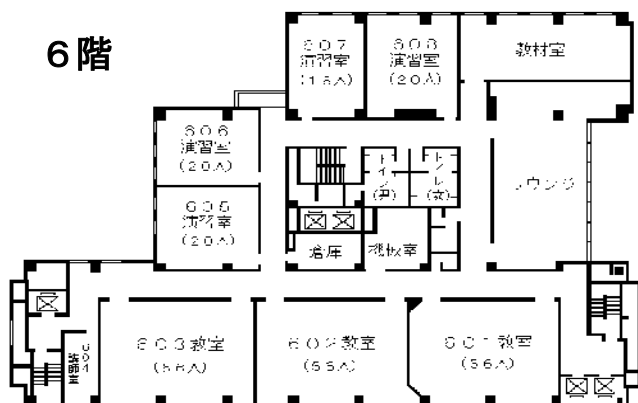

自治研修所各階平面図

() は収容定員

階	ゾーニング
9～12	アイリス愛知 (スカイラウンジ、宿泊等)
8	愛知県 講堂、教室2、演習室
7	愛知県 大教室、教室3、演習室3
6	愛知県 教室3、演習室4
5	自治研修所 事務室、図書室、講師室
4	自治研修所 OA室、視聴覚室、教室、演習室3
1～3	アイリス愛知 (ロビー、和・洋会議室、レストラン)

8階

7階

6階

5階

4階

会場

- 飲料水自動販売機 4階、7階ラウンジA
6階ラウンジ
- 自治研修所内は、すべて禁煙となっております