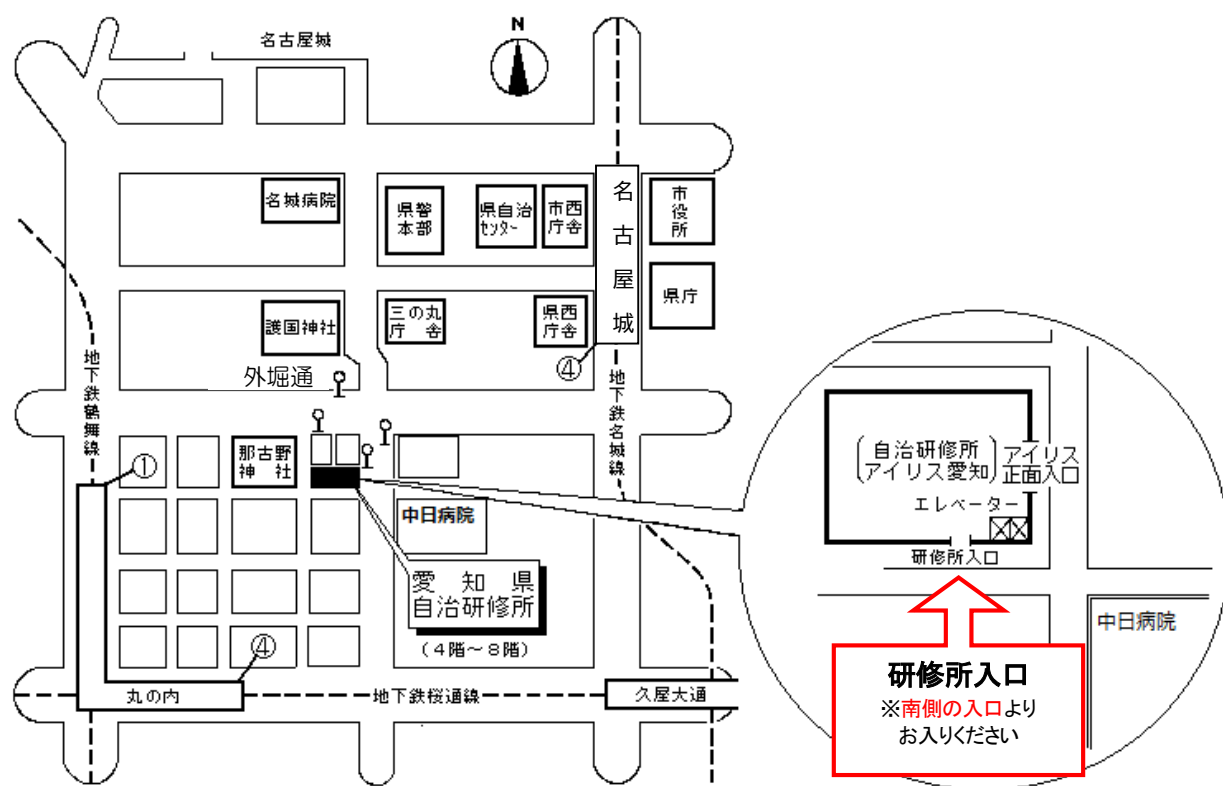

公益財団法人愛知県市町村振興協会研修センター 案内図

(愛知県自治研修所内)

所在地 〒460-0002 名古屋市中区丸の内二丁目5番10号
電話 (052)223-3905
FAX (052)223-3906
E-mail as.kenshu@a-kenshu.jp
URL <https://www.a-kenshu.jp/>

【交通手段】

- 地下鉄名城線名古屋城駅4番出口から徒歩12分
 - 〃 名城線久屋大通駅2B番出口から徒歩11分
 - 〃 桜通線久屋大通駅1番出口から徒歩10分
 - 〃 桜通線丸の内駅4番出口から徒歩7分
 - 〃 鶴舞線丸の内駅1番出口から徒歩5分
- 市バス外堀通から徒歩すぐ
(アイリス愛知と同じ建物。)

自治研修所各階平面図

() は収容定員

階	ゾーニング
9～12	アイリス愛知 (スカイラウンジ、宿泊等)
8	愛知県 講堂、教室2、演習室
7	愛知県 大教室、教室3、演習室3
6	愛知県 教室3、演習室4
5	自治研修所 事務室、図書室、講師室
4	自治研修所 OA室、視聴覚室、教室、演習室3
1～3	アイリス愛知 (ロビー、和・洋会議室、レストラン)

8階

7階

6階

5階

4階

会場

- 飲料水自動販売機 4階、7階ラウンジA
6階ラウンジ
- 自治研修所内は、すべて禁煙となっております