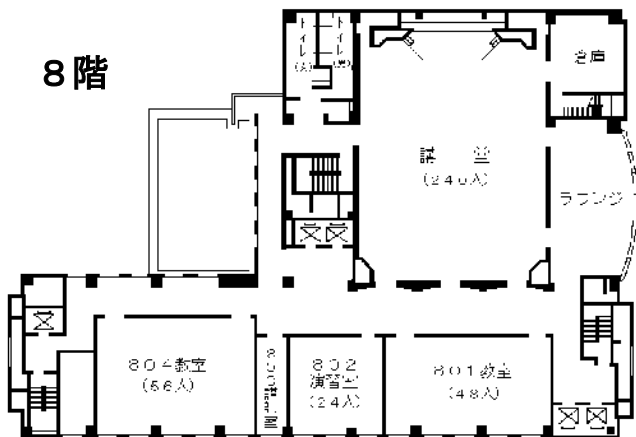

自治研修所各階平面図

() は収容定員

階	ゾーニング
9～12	アイリス愛知 (スカイラウンジ、宿泊等)
8	愛知県 講堂、教室2、演習室
7	愛知県 大教室、教室3、演習室3
6	愛知県 教室3、演習室4
5	自治研修所 事務室、図書室、講師室
4	自治研修所 OA室、視聴覚室、教室、演習室3
1～3	アイリス愛知 (ロビー、和・洋会議室、レストラン)

8階

7階

6階

5階

4階