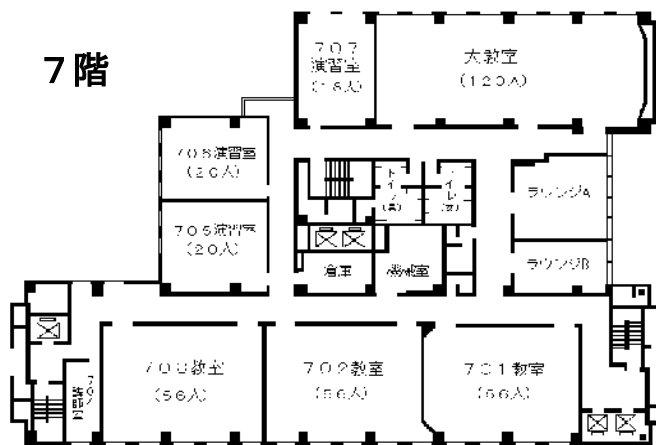

自治研修所各階平面図

() は収容定員

階	ゾーニング
9～12	アイリス愛知 (スカイラウンジ、宿泊等)
8	愛知県 講堂、教室2、演習室
7	愛知県 大教室、教室3、演習室3
6	愛知県 教室3、演習室4
5	自治研修所 事務室、図書室、講師室
4	自治研修所 OA室、視聴覚室、教室、演習室3
1～3	アイリス愛知 (ロビー、和・洋会議室、レストラン)

8階

7階

6階

5階

4階

会場

- 飲料水自動販売機 4階、7階ラウンジA
6階ラウンジ
- 自治研修所内は、すべて禁煙となっております