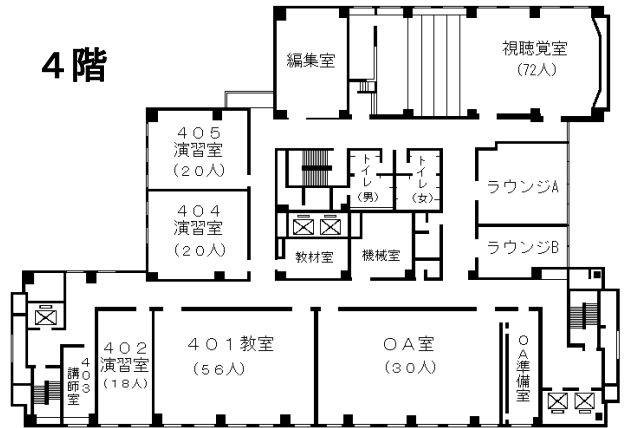

# 自治研修所各階平面図

( ) は収容定員

階	ゾーニング
9～12	アイリス愛知 (スカイラウンジ、宿泊等)
8	愛知県自治研修所 講堂、教室2、演習室
7	大教室、教室3、演習室3
6	教室3、演習室4
5	事務室、図書室、講師室
4	OA室、視聴覚室、教室、演習室3
1～3	アイリス愛知 (ロビー、和・洋会議室、レストラン)

- 飲料水自動販売機 4階、7階ラウンジA  
6階ラウンジ
- 自治研修所内は、すべて禁煙となっております