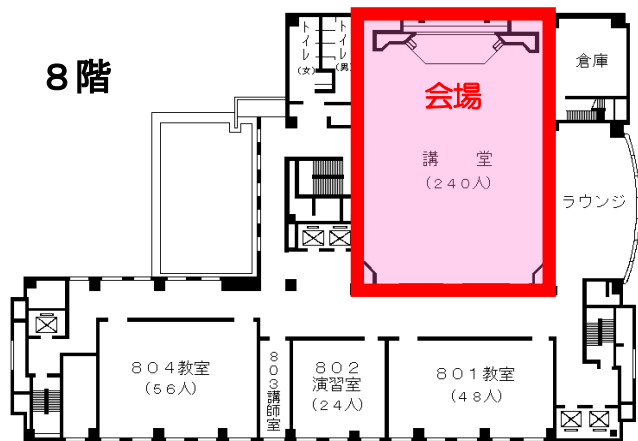

## (愛知県自治研修所内)

所在地 〒460-0002 名古屋市中区丸の内二丁目5番10号  
電話 (052)223-3905  
FAX (052)223-3906  
E-mail [as.kenshu@a-kenshu.jp](mailto:as.kenshu@a-kenshu.jp)  
URL <https://www.a-kenshu.jp/>

# 自治研修所各階平面図

( ) は収容定員

階	ゾーニング
9～12	アイリス愛知 (スカイラウンジ、宿泊等)
8	愛知県自治研修所 講堂、教室2、演習室
7	大教室、教室3、演習室3
6	教室3、演習室4
5	事務室、図書室、講師室
4	OA室、視聴覚室、教室、演習室3
1～3	アイリス愛知 (ロビー、和・洋会議室、レストラン)

- 飲料水自動販売機 4階、7階ラウンジA  
6階ラウンジ
- 自治研修所内は、すべて禁煙となっております