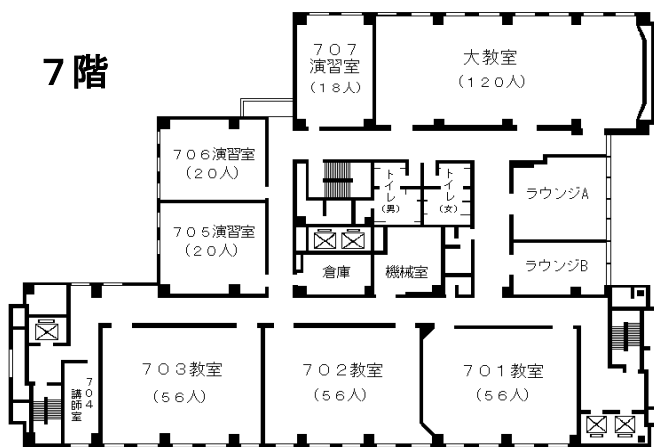

# 自治研修所各階平面図

( ) は収容定員

階	ゾーニング
9～12	アイリス愛知 (スカイラウンジ、宿泊等)
8	愛知県自治研修所 講堂、教室2、演習室
7	大教室、教室3、演習室3
6	教室3、演習室4
5	事務室、図書室、講師室
4	OA室、視聴覚室、教室、演習室3
1～3	アイリス愛知 (ロビー、和・洋会議室、レストラン)

- 飲料水自動販売機 4階、7階ラウンジA  
6階ラウンジ
- 自治研修所内は、すべて禁煙となっております